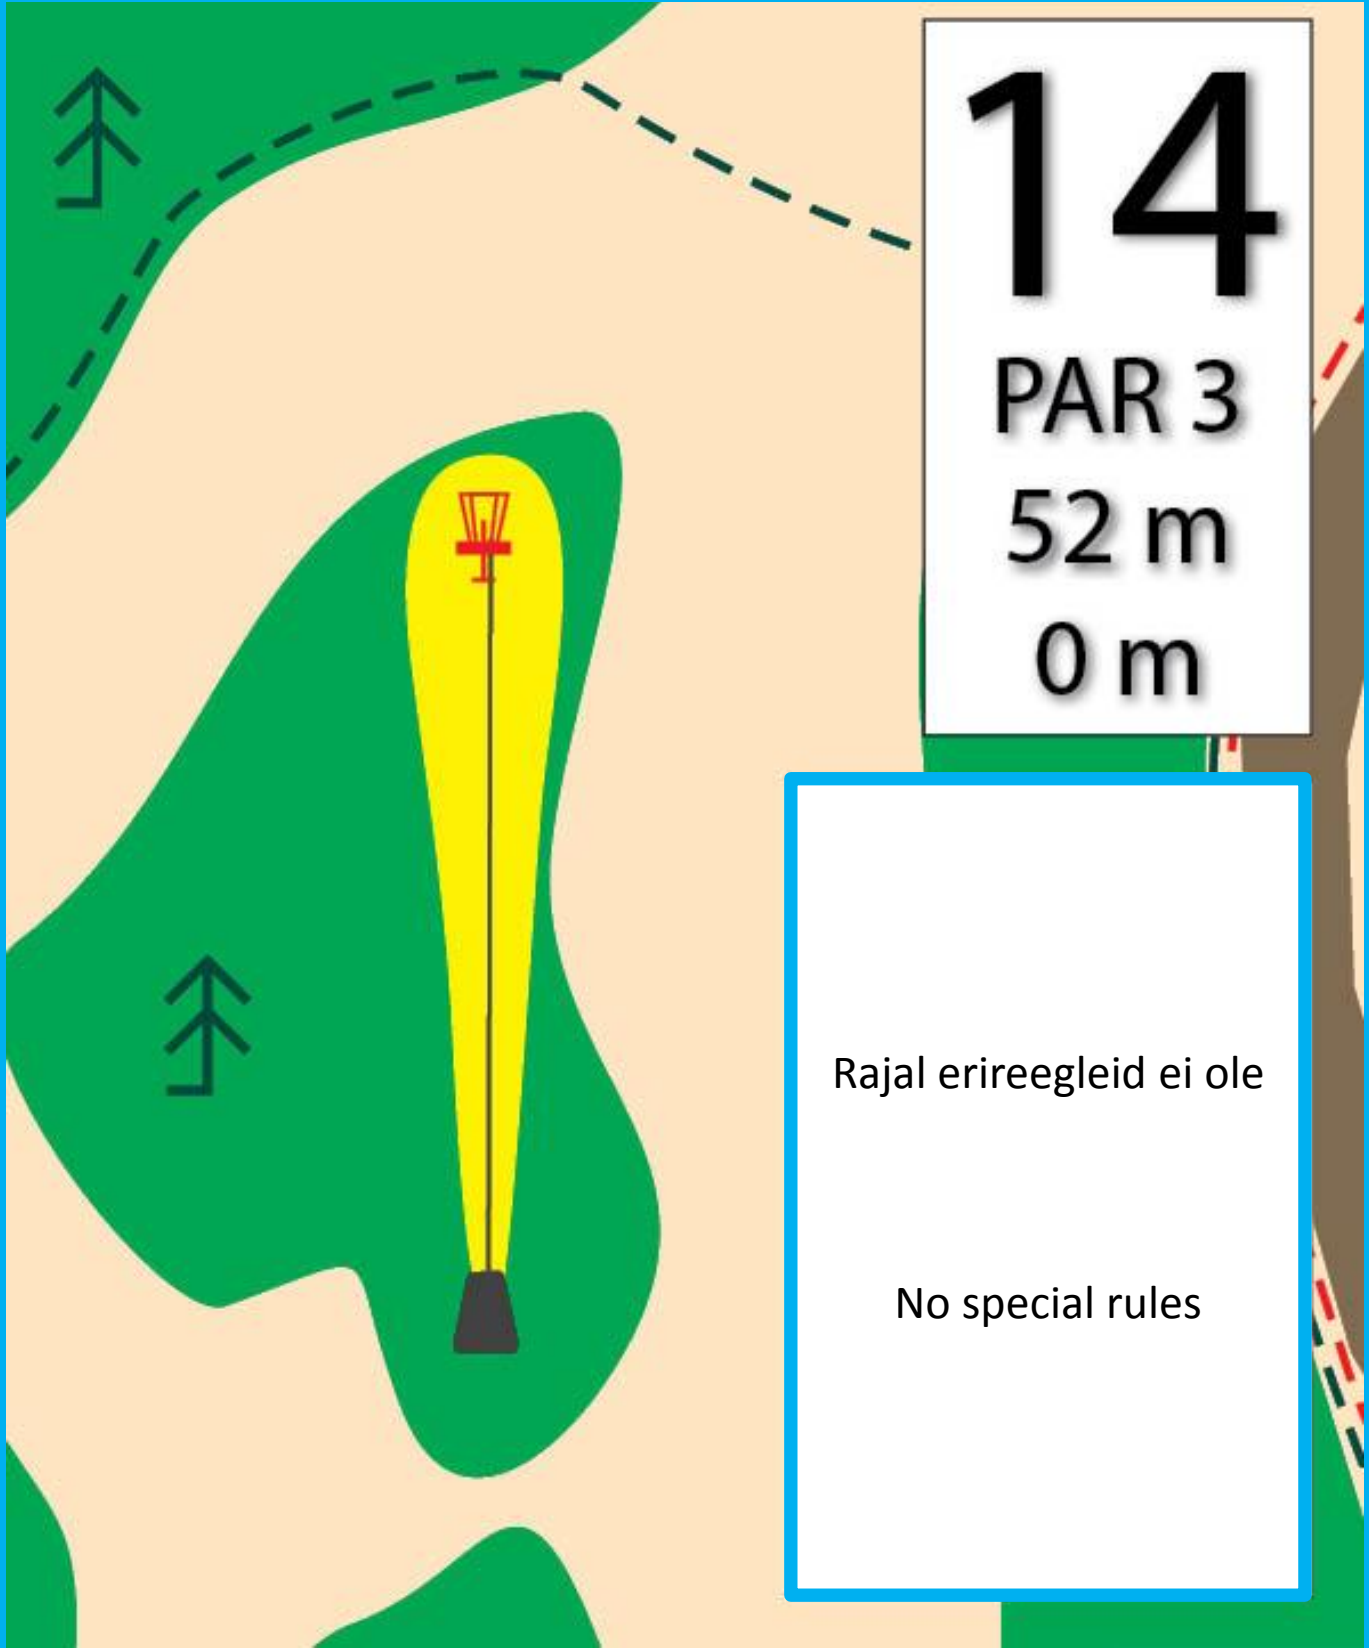

Discland karikasari

PDGA - C

2018

14

PAR 3

52 m

0 m

Rajal erireegleid ei ole

No special rules