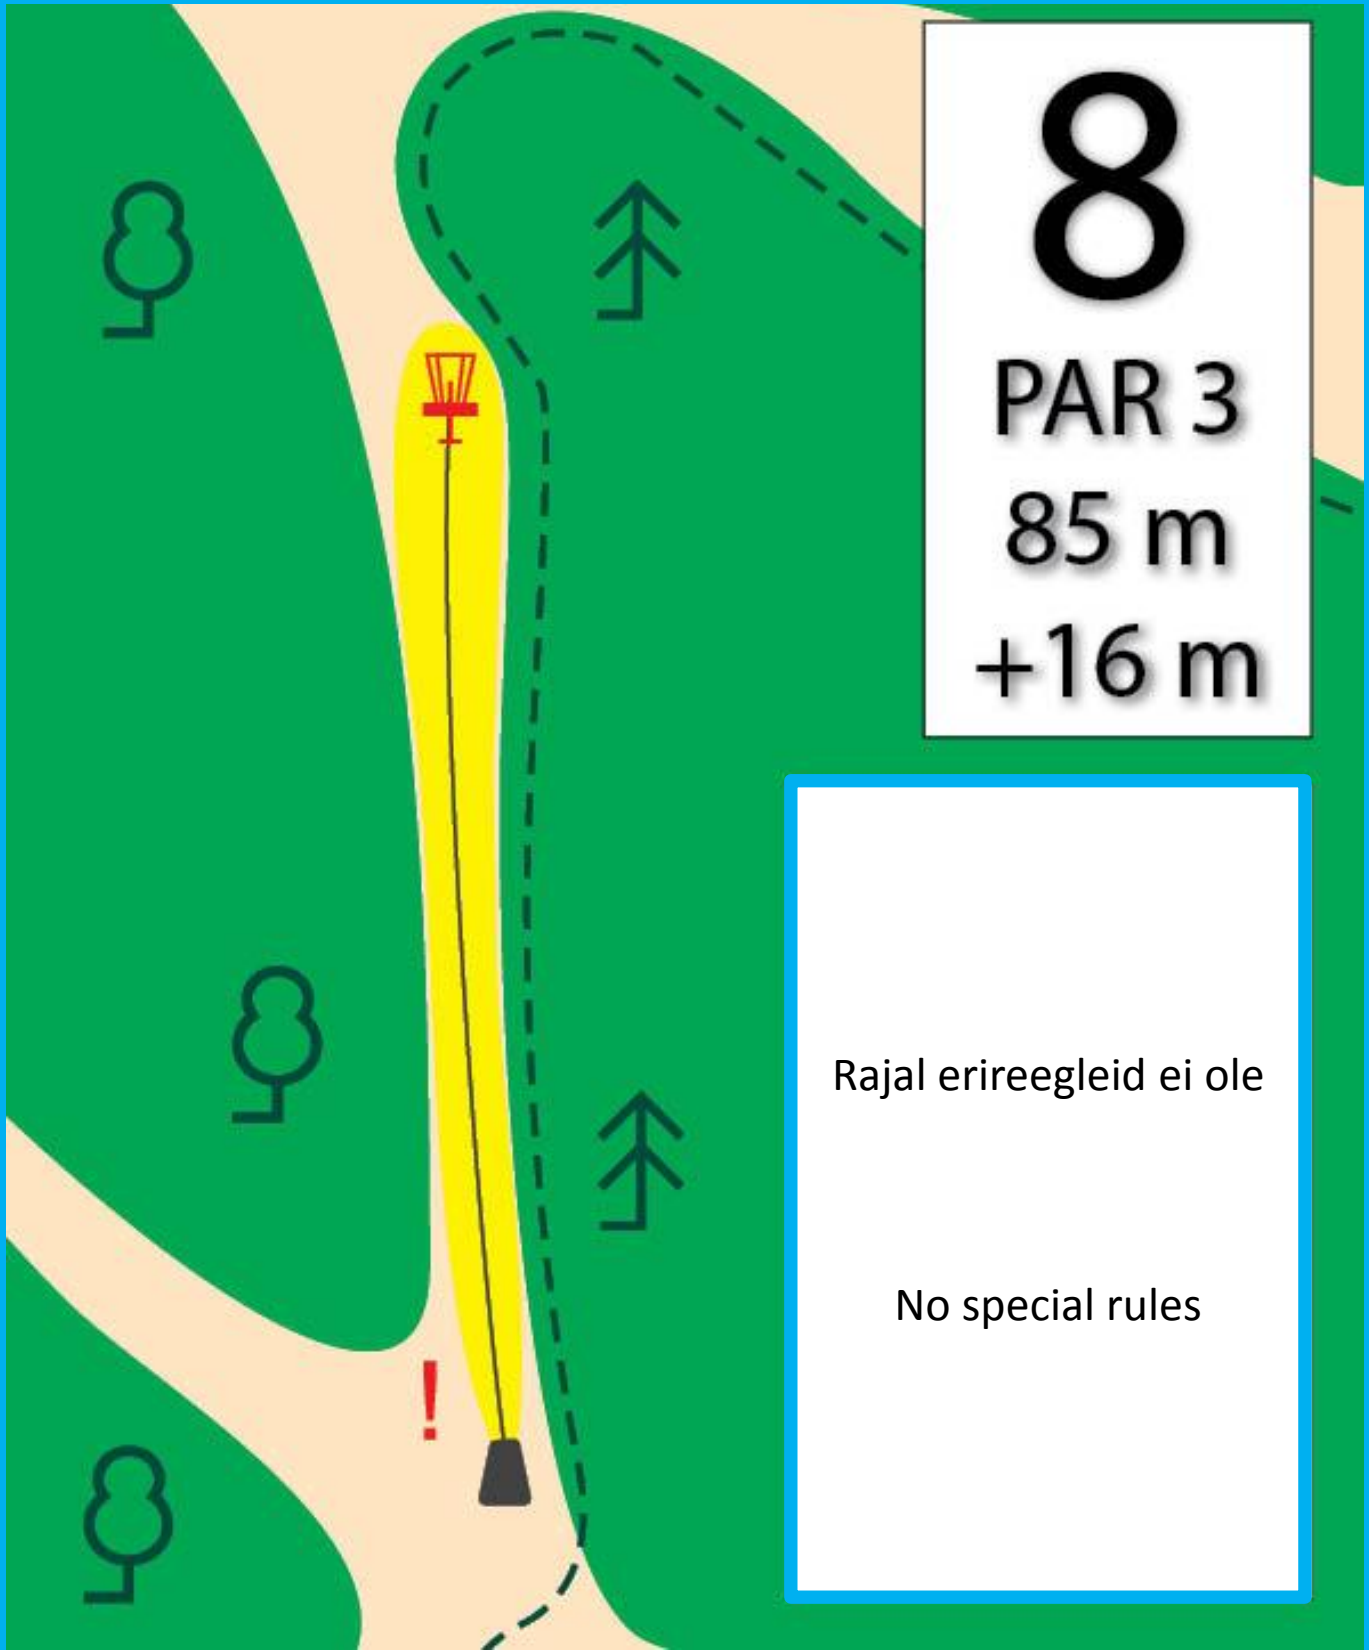

Discland karikasari

PDGA - C

2018

8

PAR 3

85 m

+16 m

Rajal erireegleid ei ole

No special rules