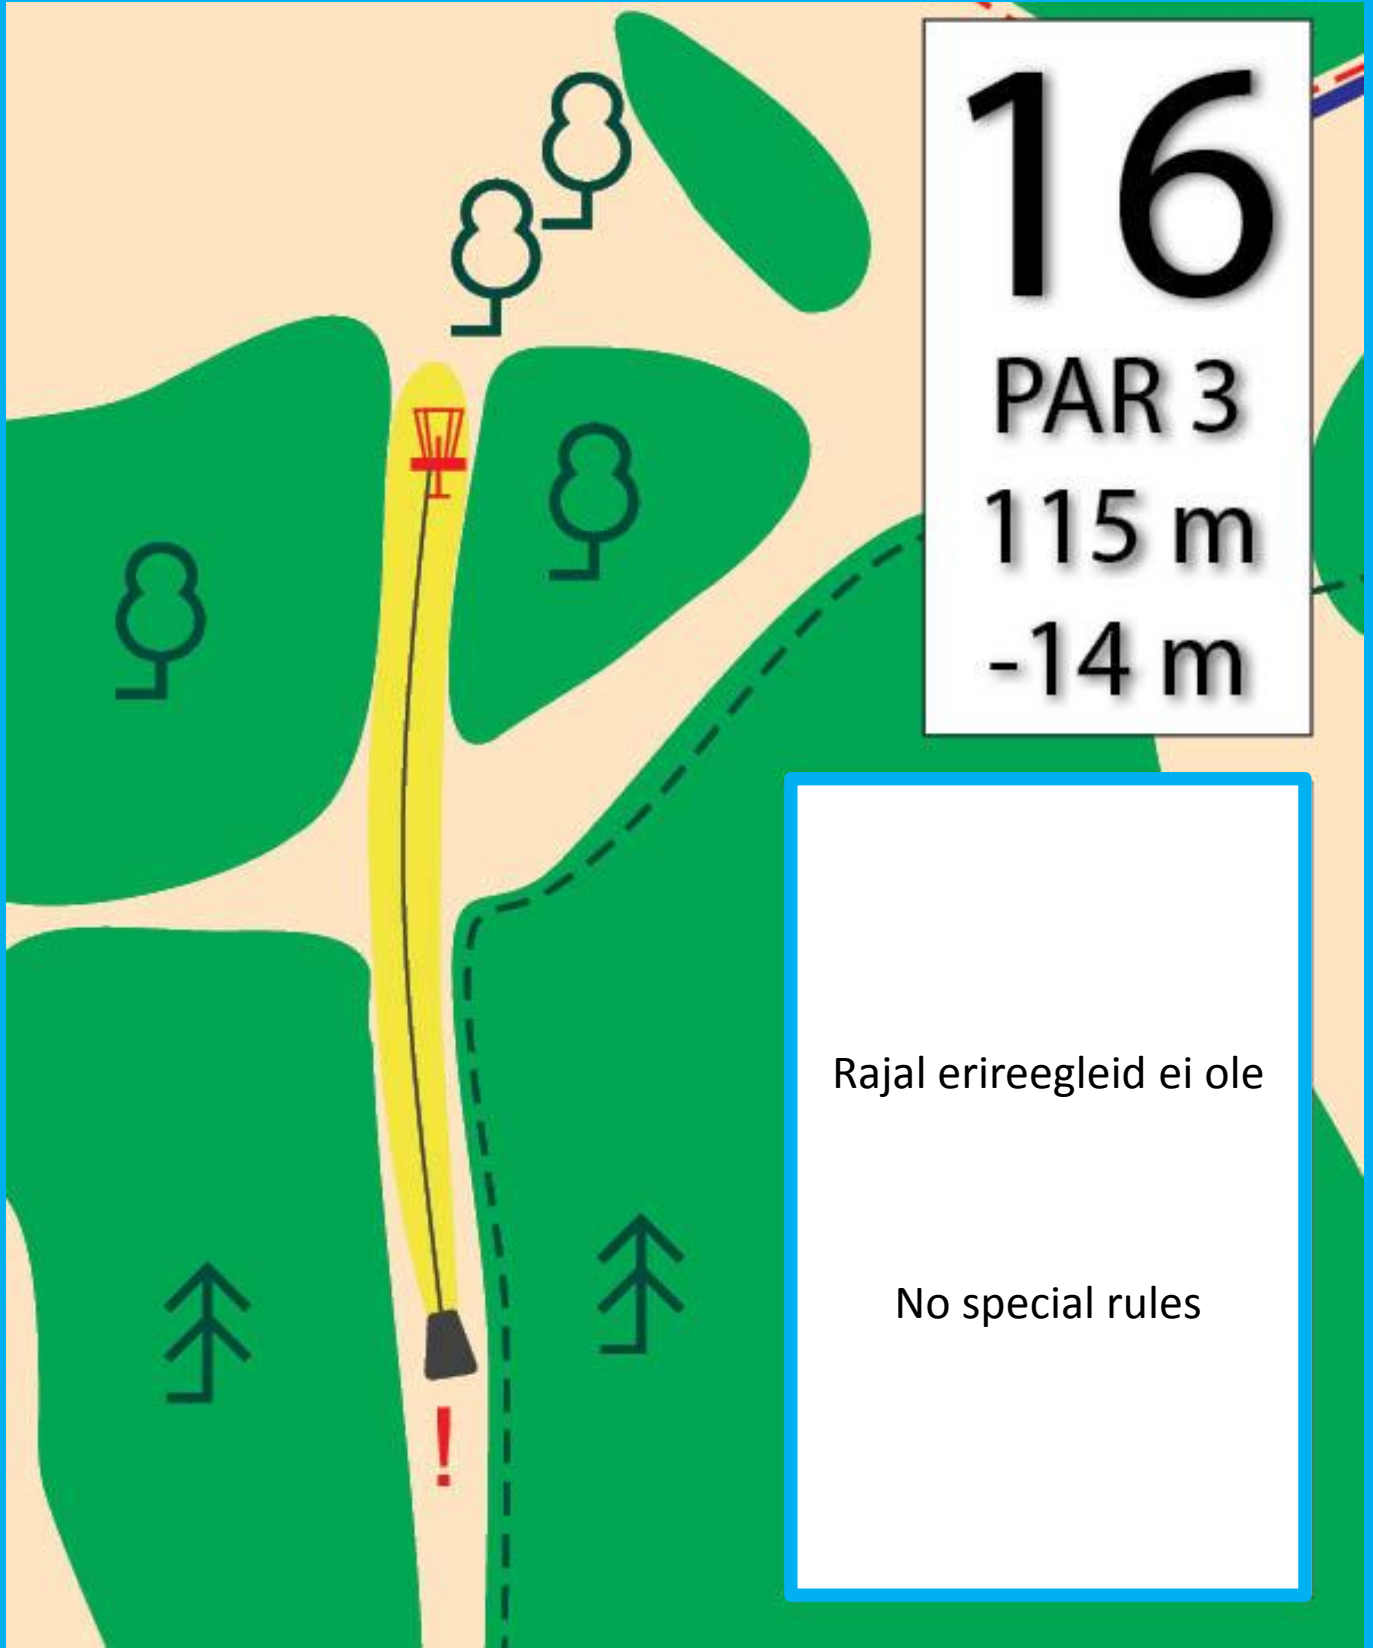

Discland karikasari

PDGA - C

2018

16

PAR 3

115 m

-14 m

Rajal erireegleid ei ole

No special rules