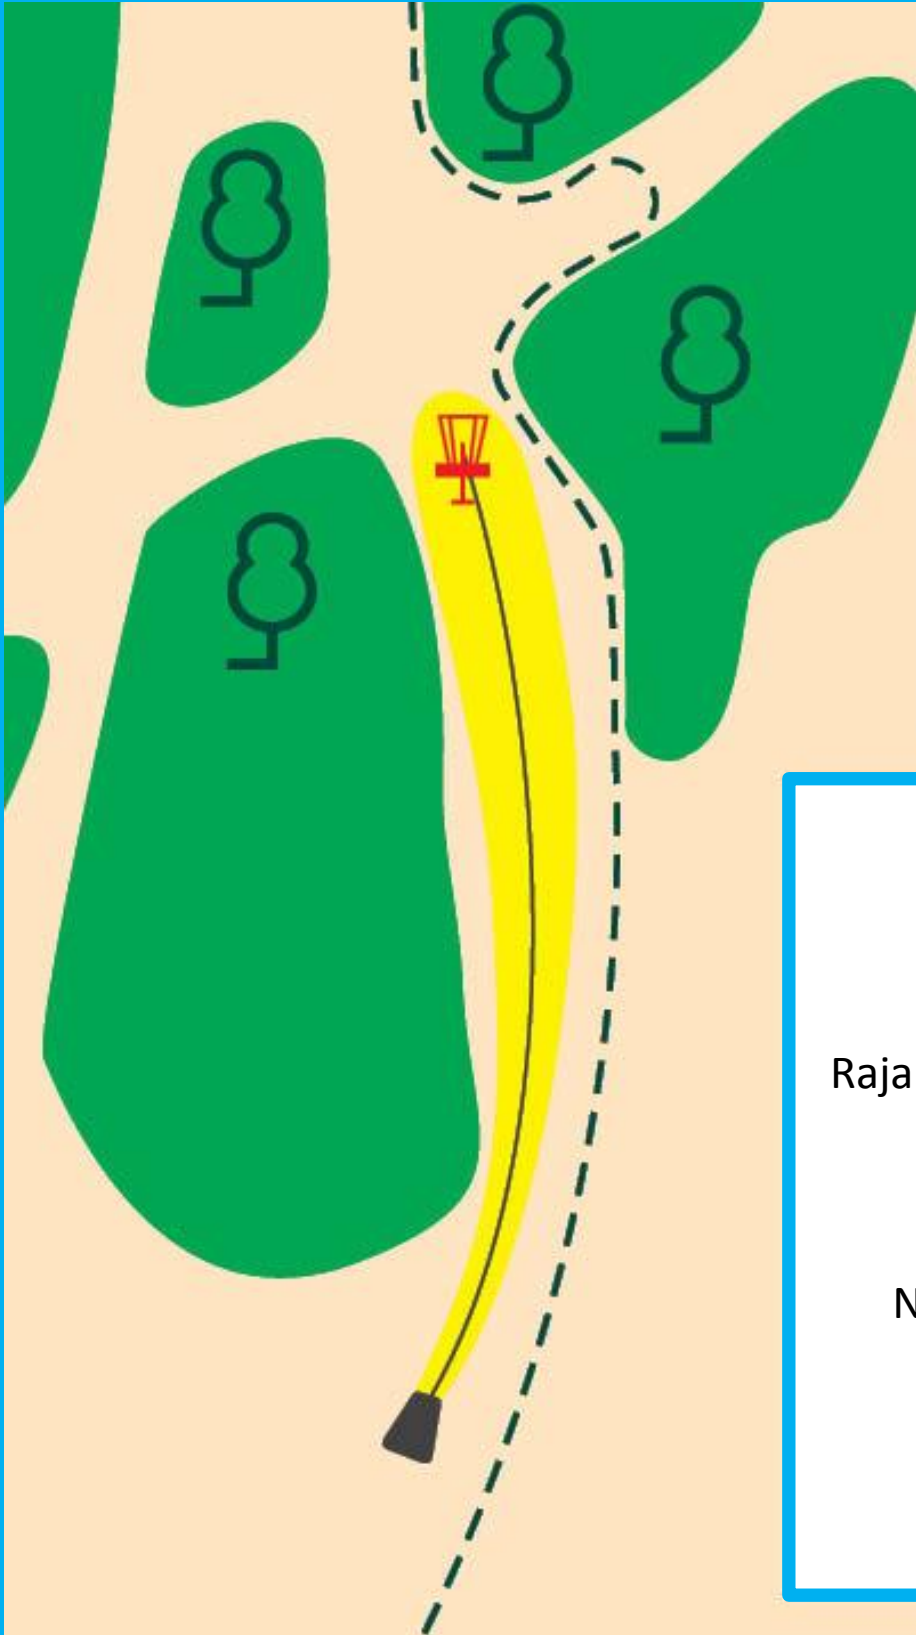

Discland karikasari

PDGA - C

2018

7

PAR 3

120 m

+2 m

Rajal erireegleid ei ole

No special rules