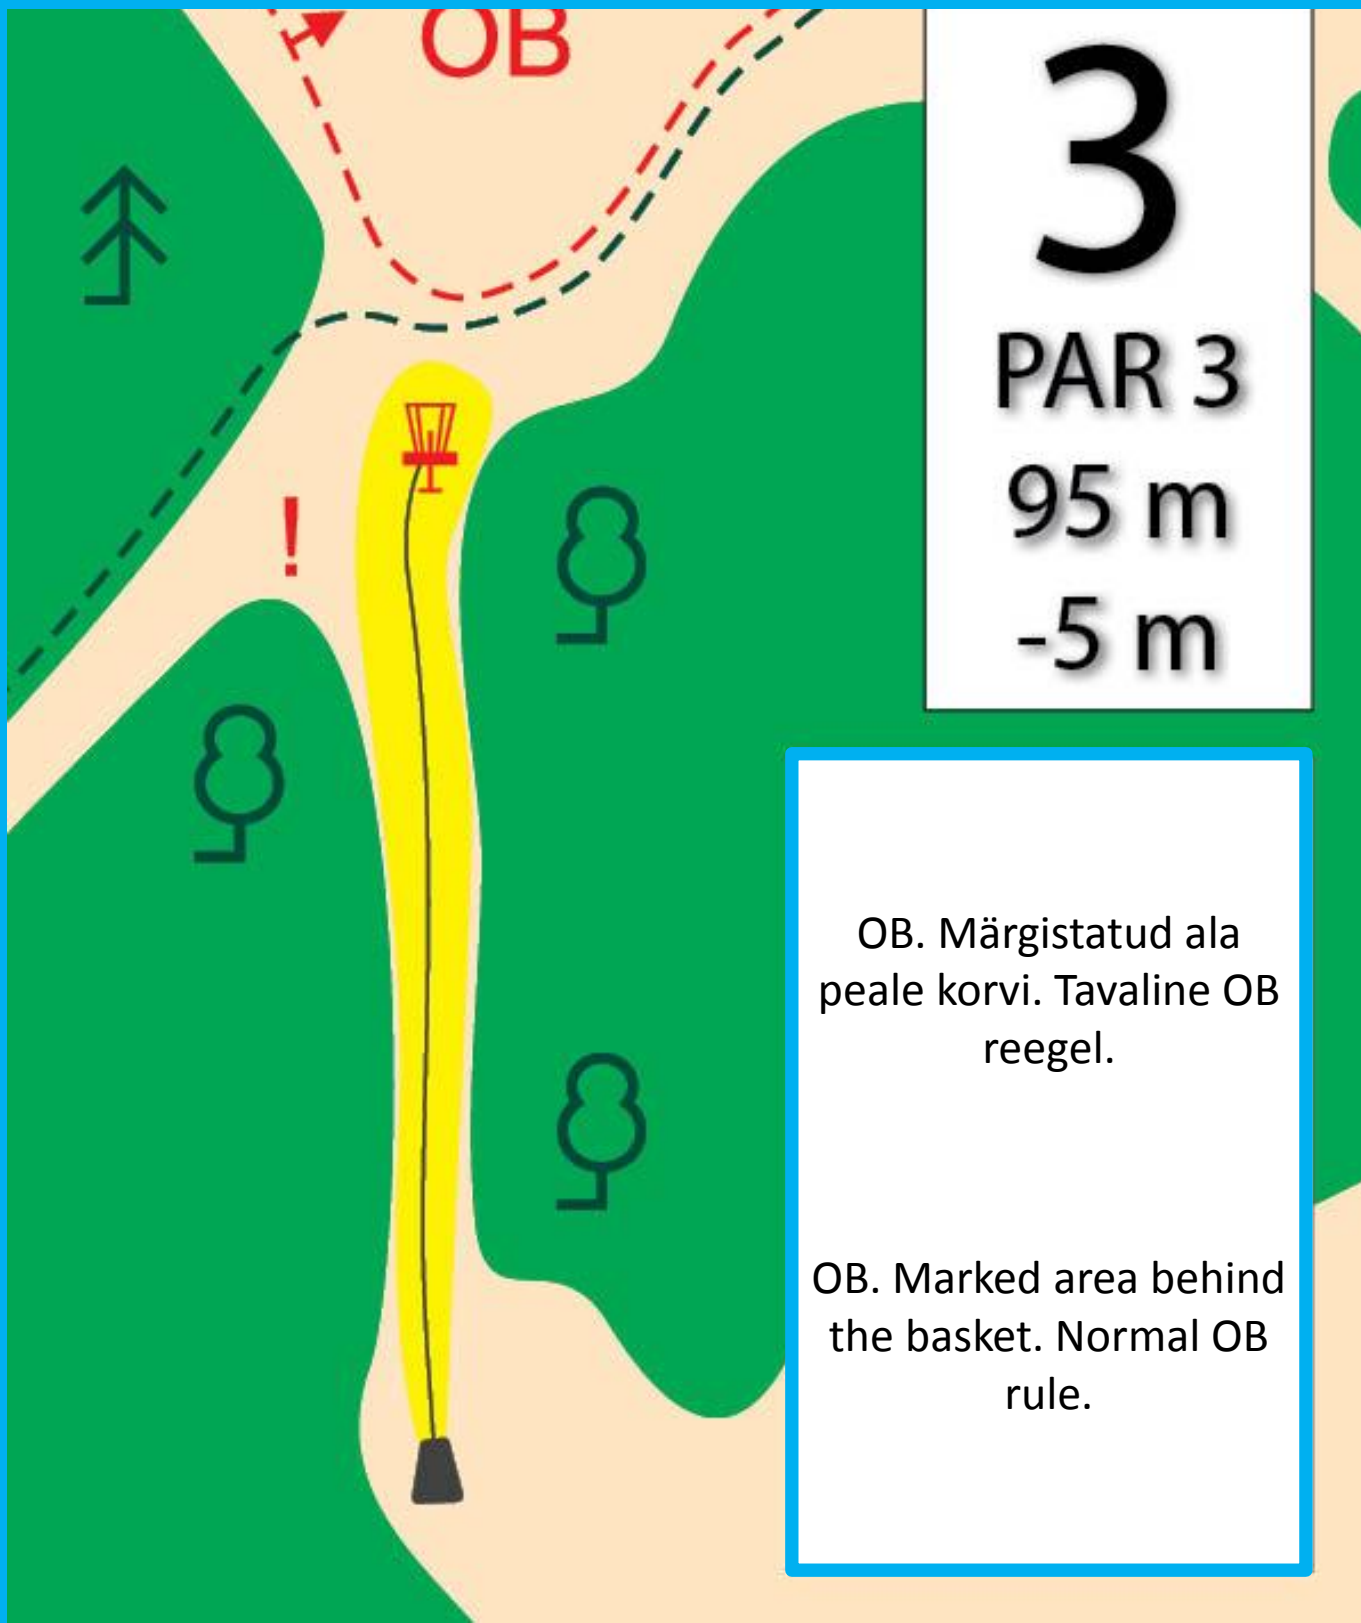

PAR 3
92 m
+13 m

Rajal erireegleid ei ole

No special rules

Discland karikasari

PDGA - C
2018

3

PAR 3

95 m