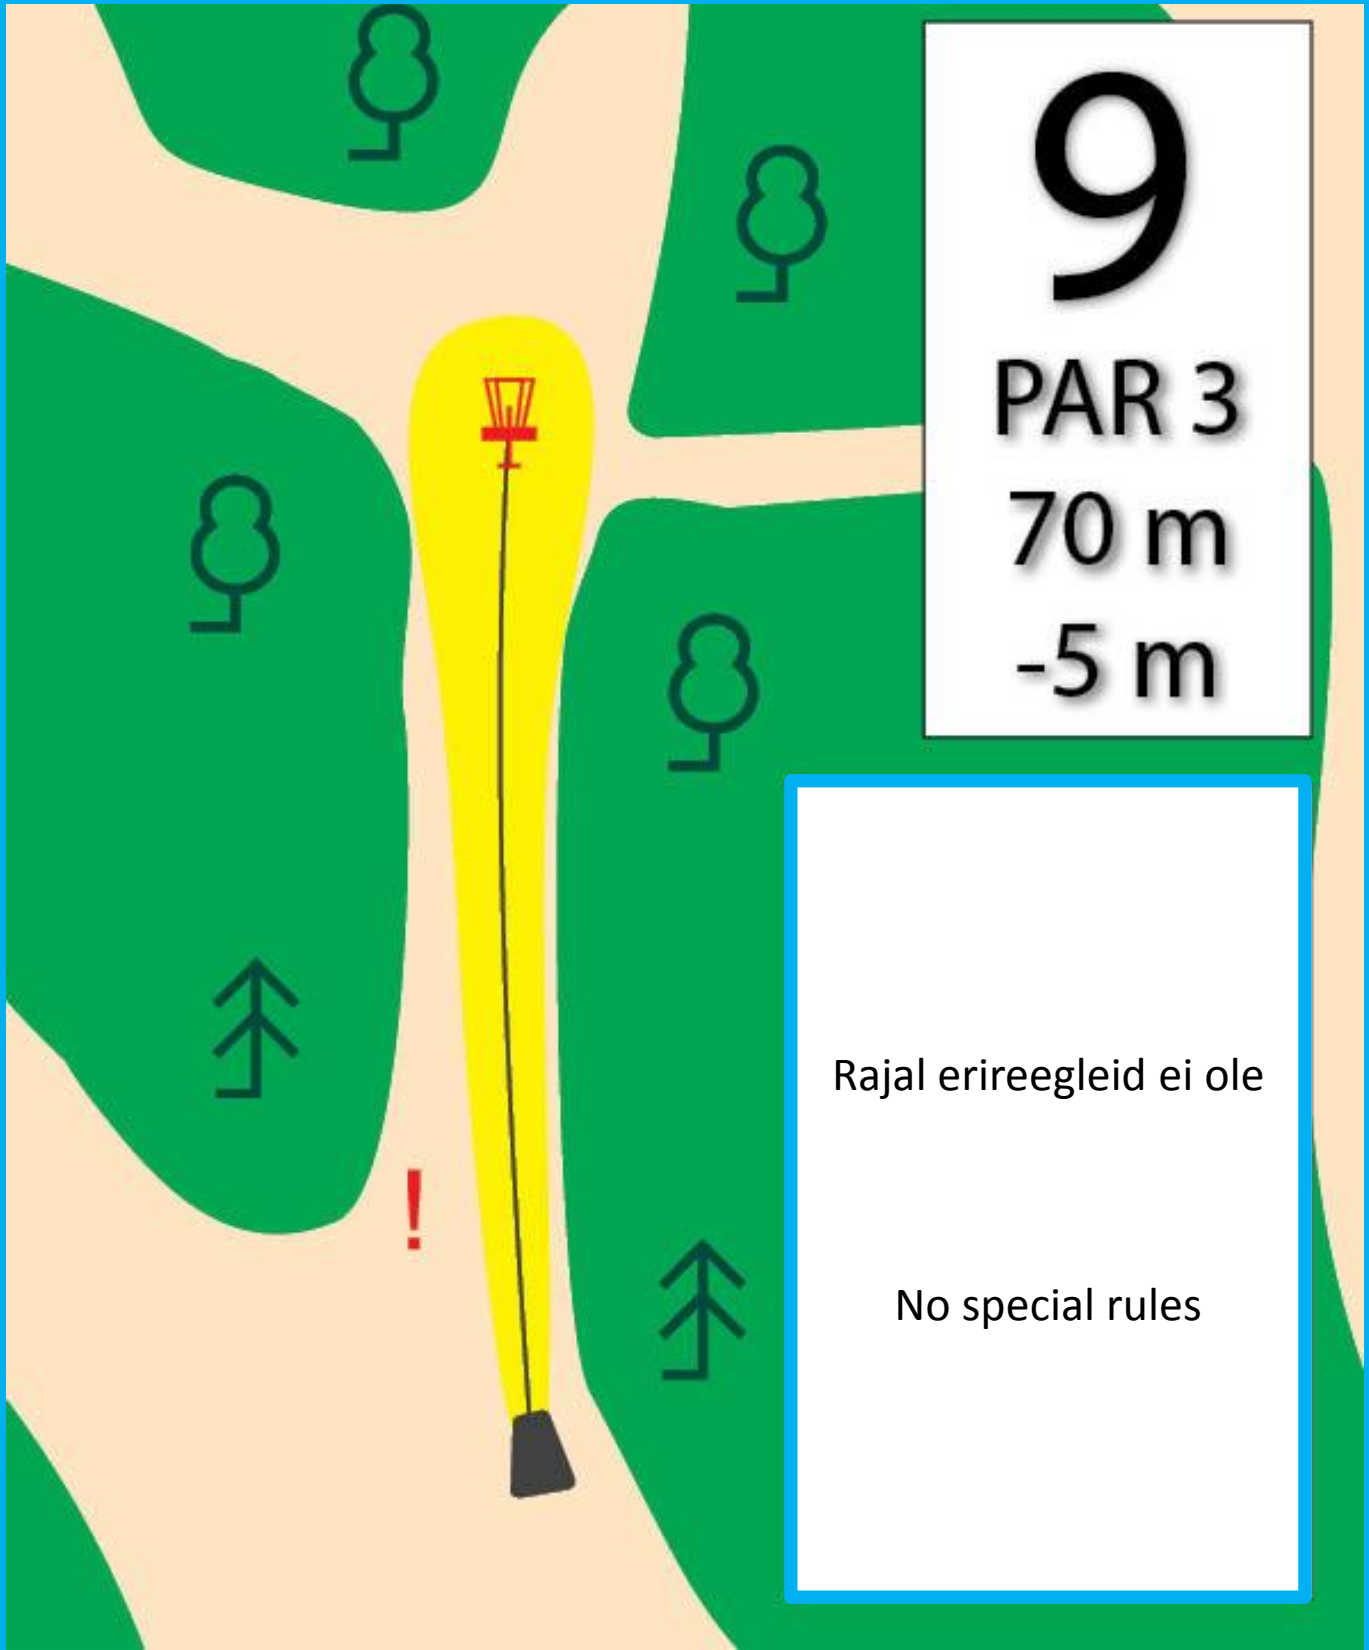

Discland karikasari

PDGA - C
2018

9
PAR 3
70 m
-5 m

Rajal erireegleid ei ole
No special rules