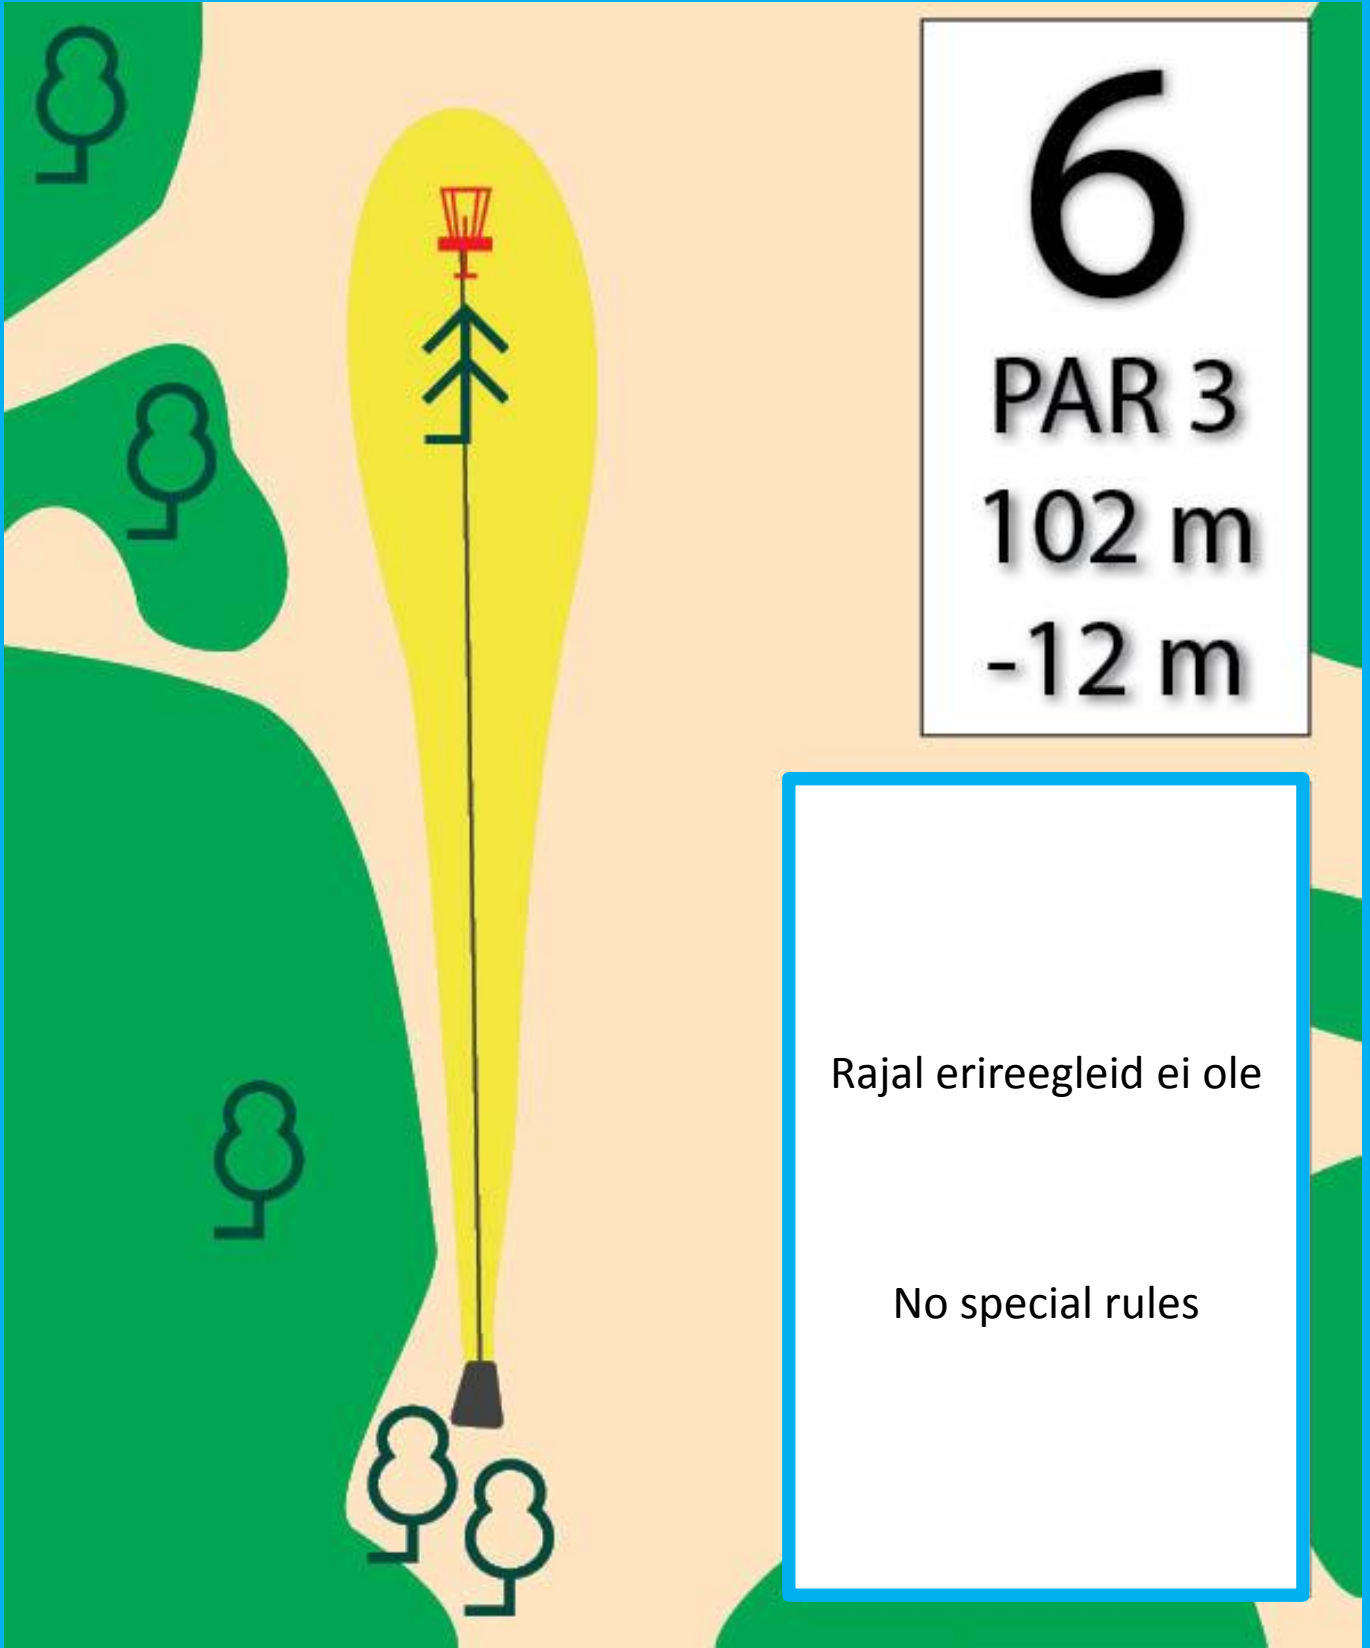

Discland karikasari

PDGA - C
2018

6

PAR 3

102 m

-12 m

Rajal erireegleid ei ole

No special rules