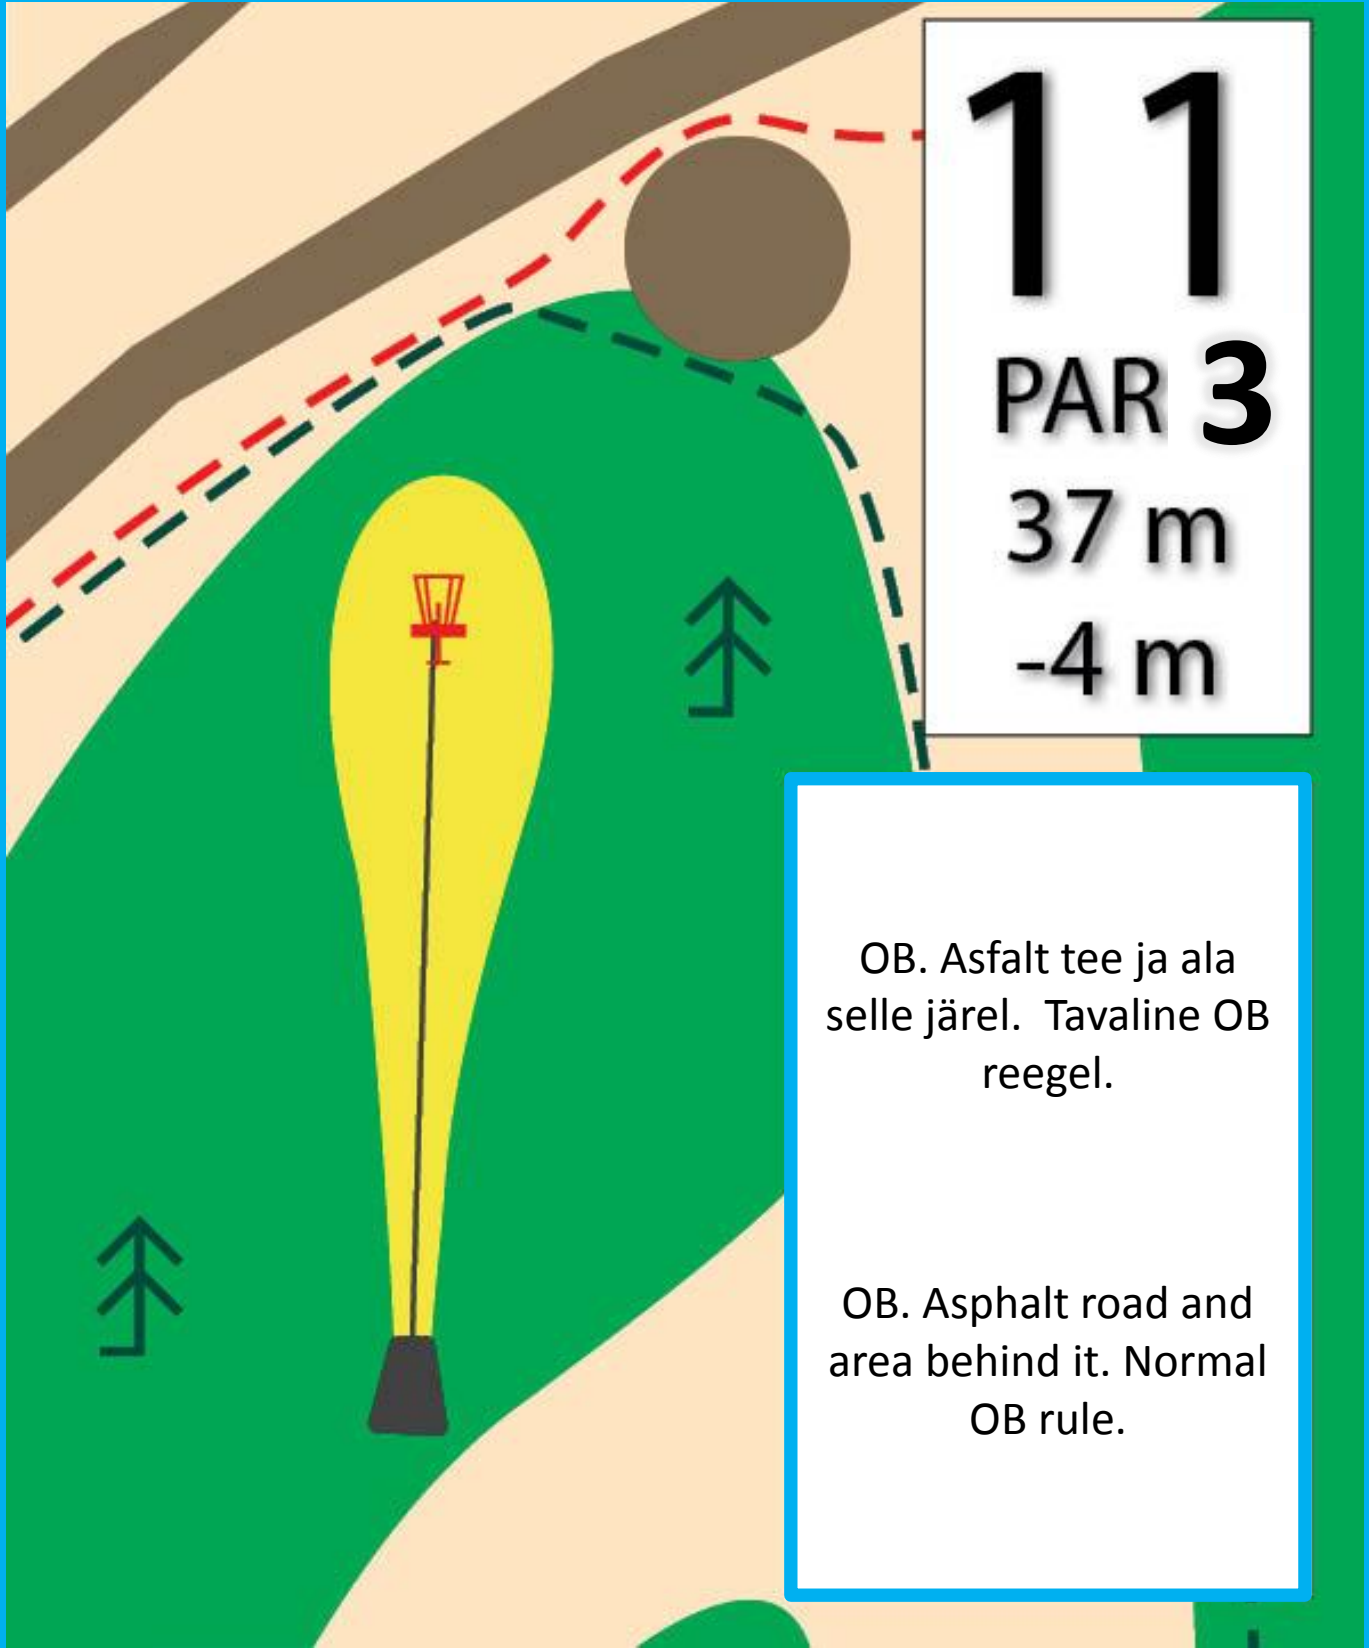

Discland karikasari

PDGA - C
2018

11
PAR 3
37 m
-4 m

OB. Asfalt tee ja ala selle järel. Tavaline OB reegel.

OB. Asphalt road and area behind it. Normal OB rule.