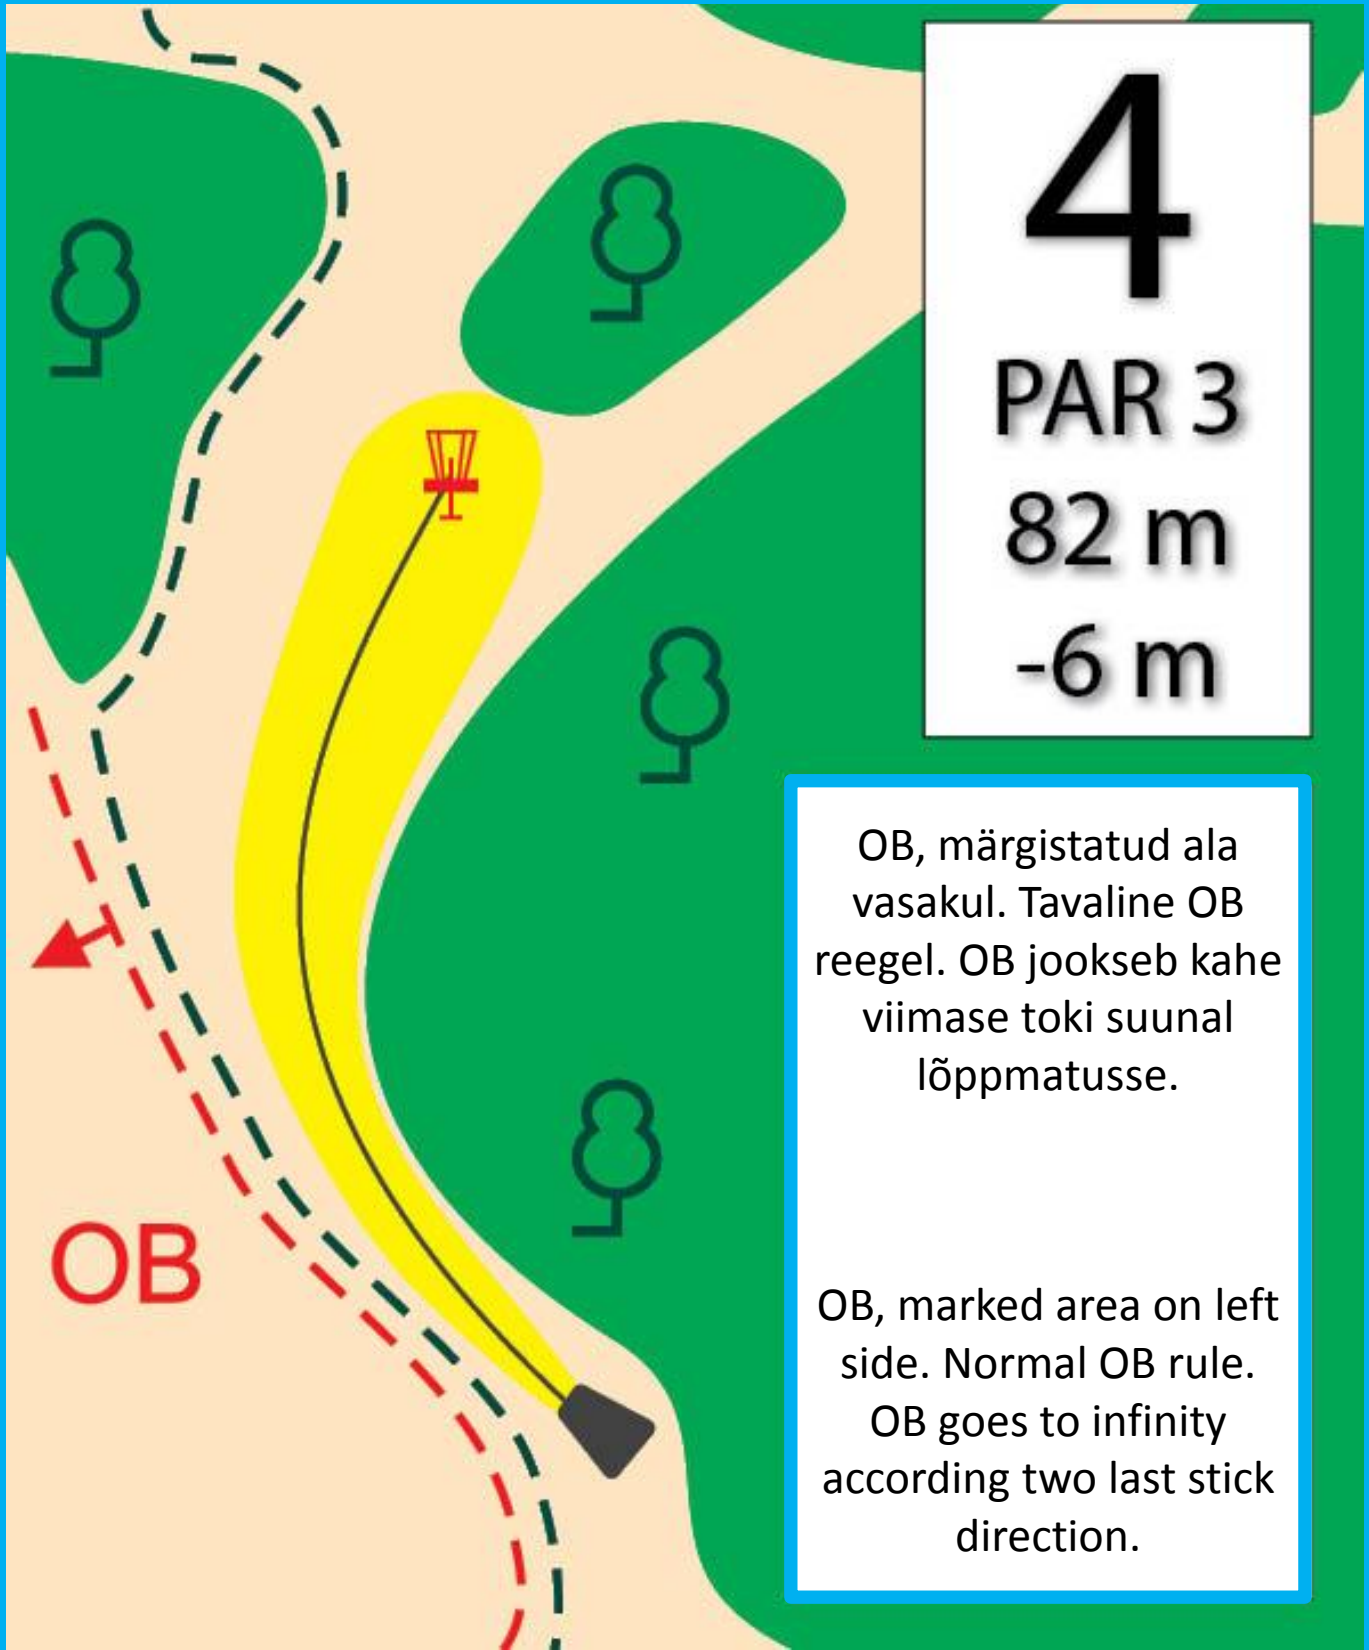

-5 m

OB. Märgistatud ala peale korvi. Tavaline OB reegel.

OB. Marked area behind the basket. Normal OB rule.

Discland karikasari

PDGA - C
2018

4

PAR 3

82 m

-6 m

OB, märgistatud ala vasakul. Tavaline OB reegel. OB jookseb kahe viimase toki suunal lõppmatusse.

OB, marked area on left side. Normal OB rule.

OB goes to infinity according two last stick direction.