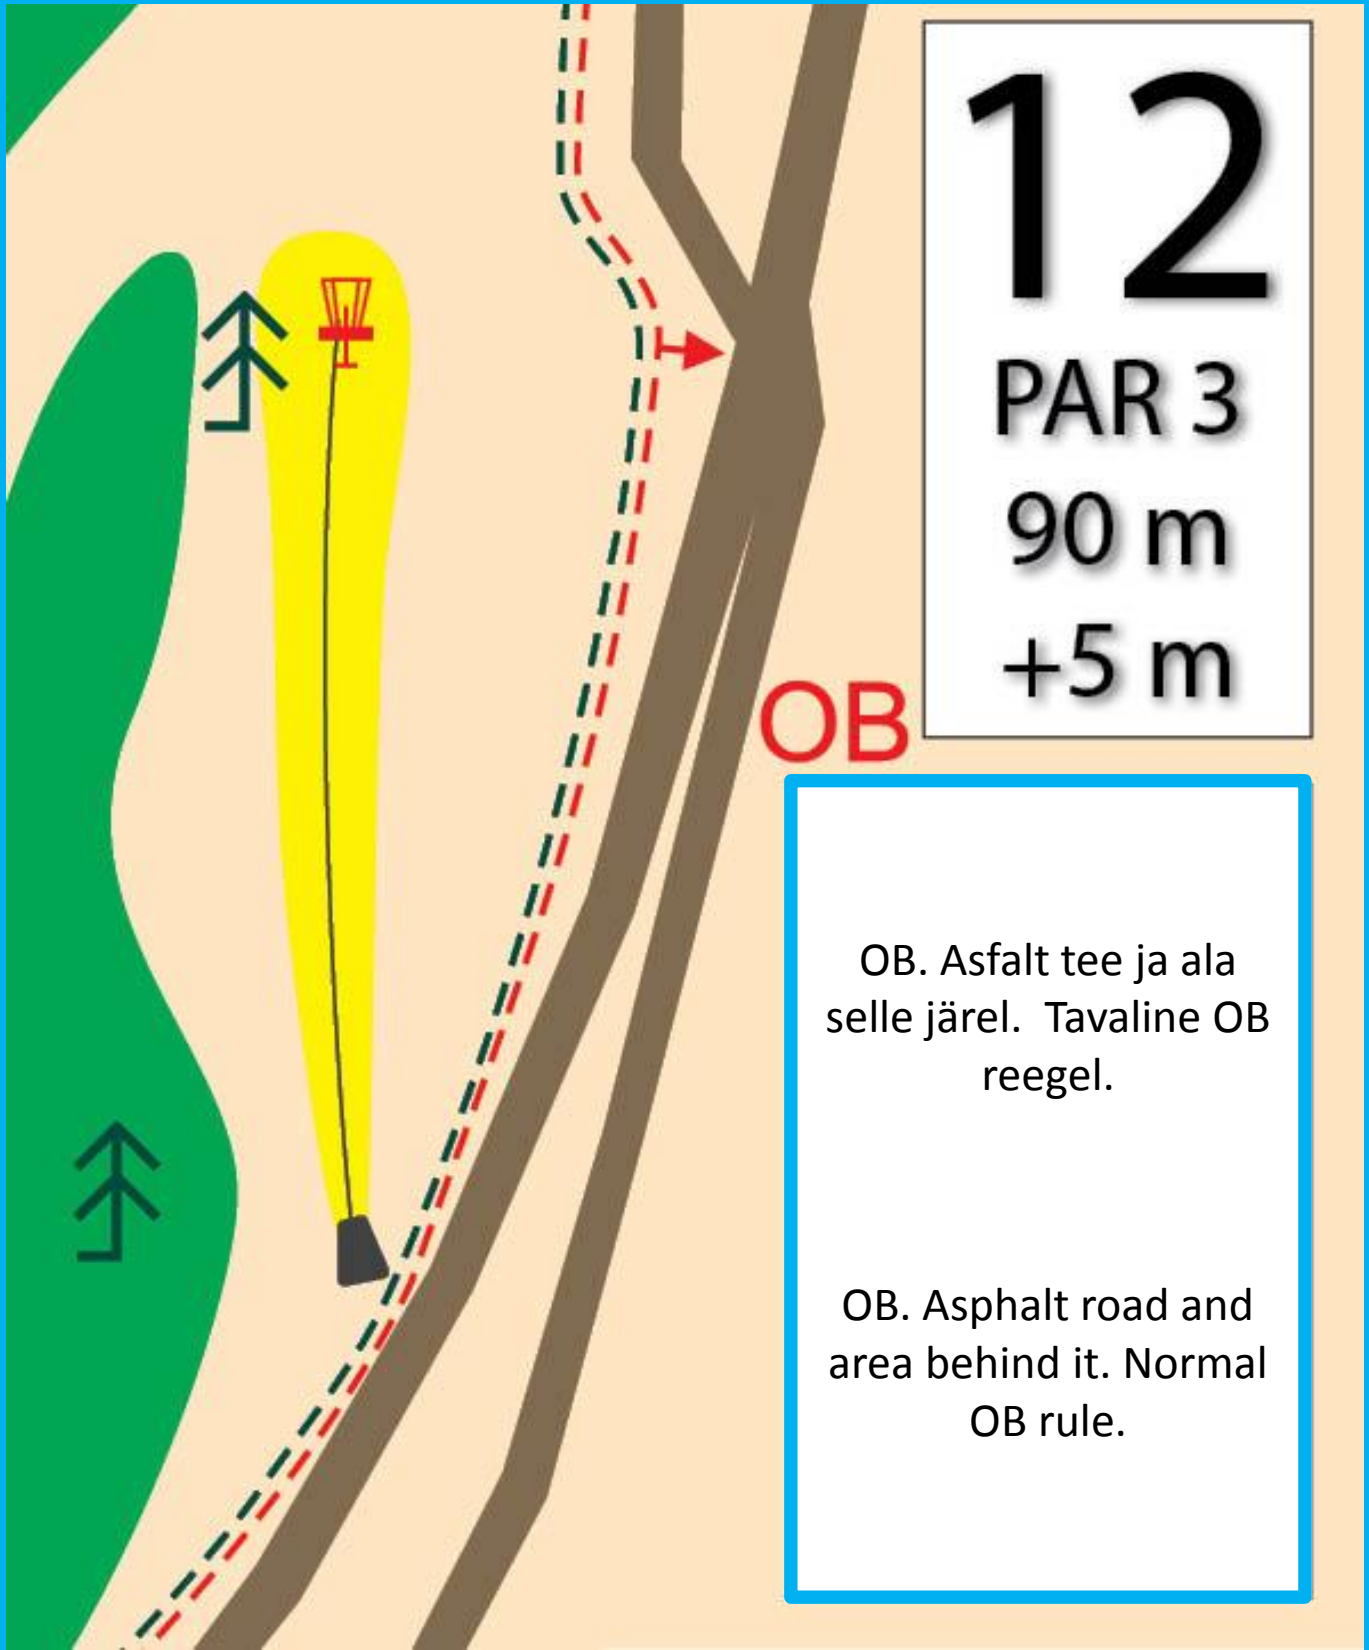

PDGA - C
2018

11
PAR 3
37 m
-4 m

OB. Asfalt tee ja ala selle järel. Tavaline OB reegel.

OB. Asphalt road and area behind it. Normal OB rule.

Discland karikasari

PDGA - C

2018

12