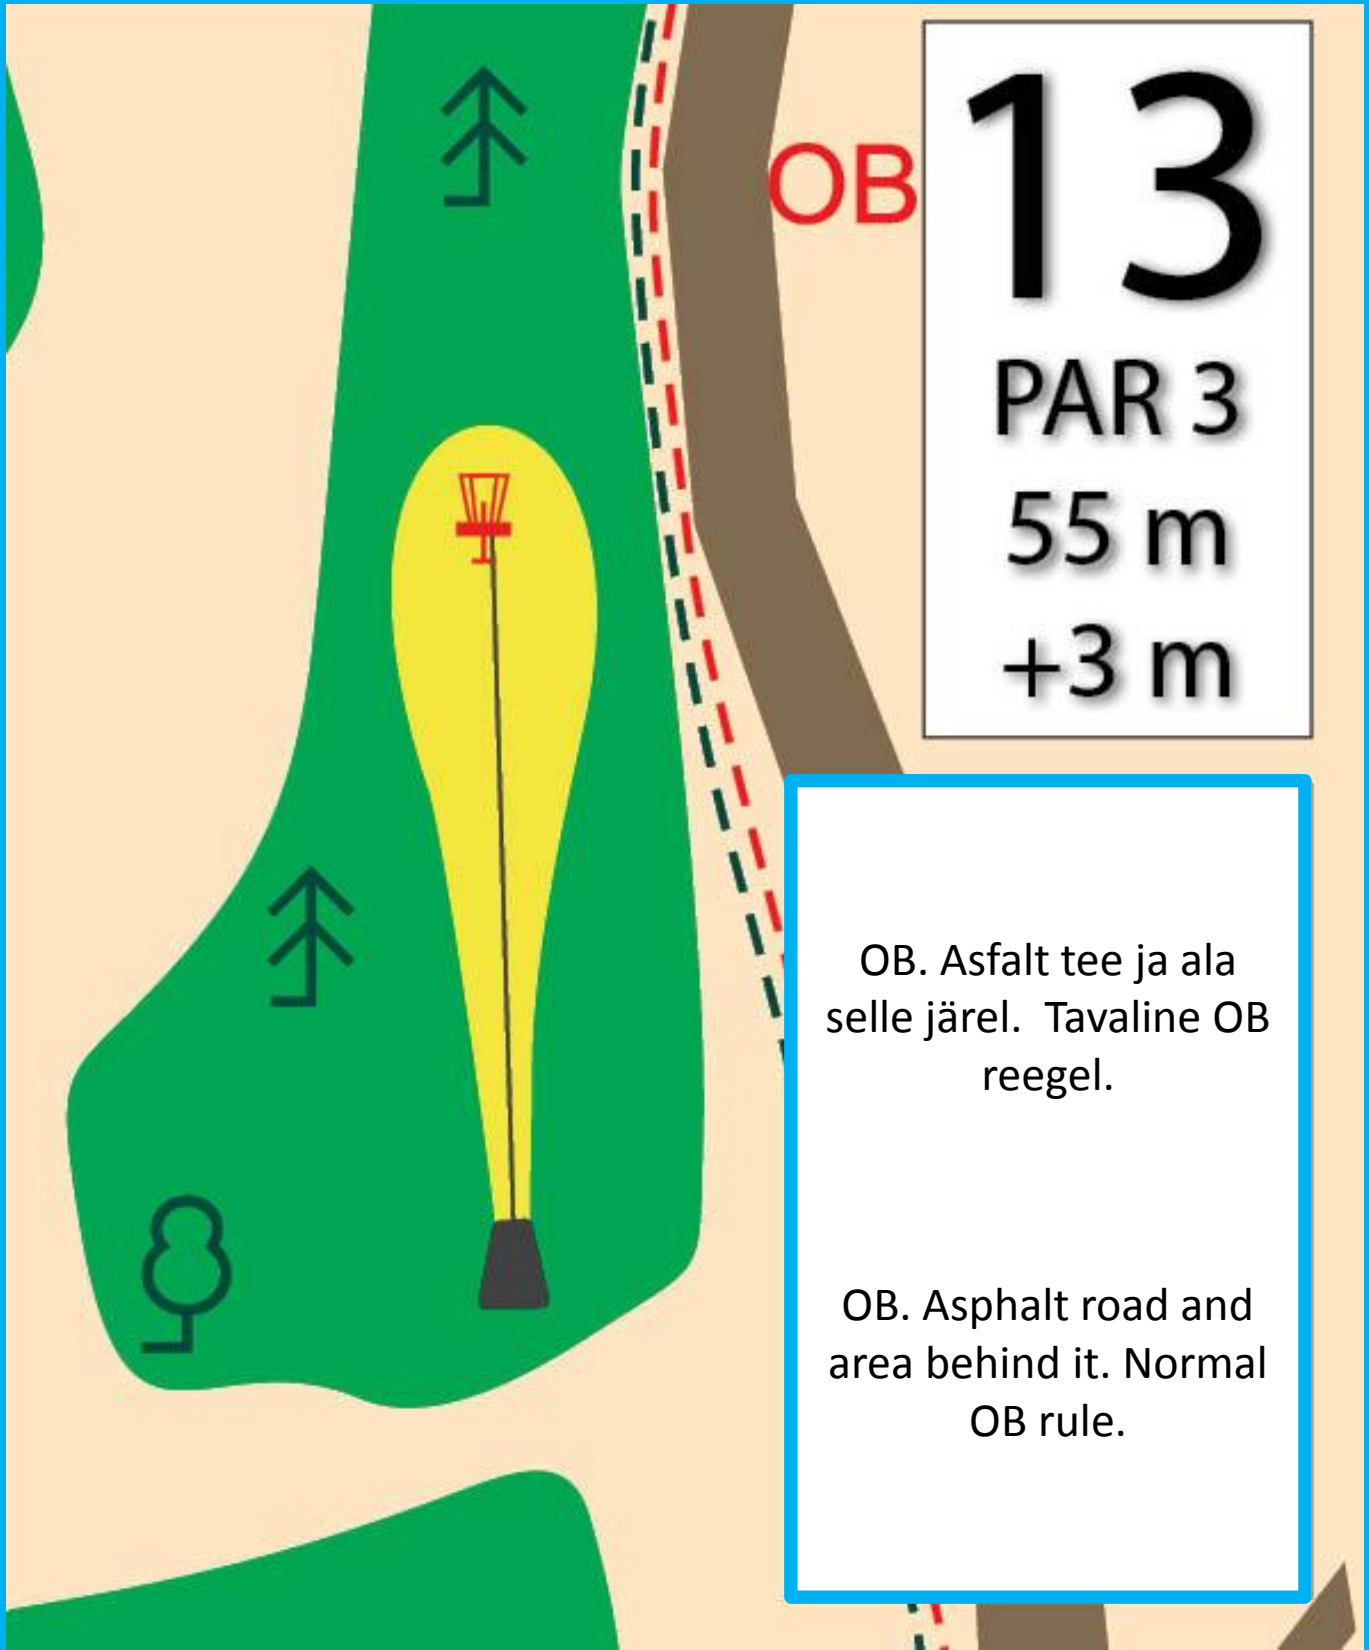

PAR 3

90 m

+5 m

OB

OB. Asfalt tee ja ala selle järel. Tavaline OB reegel.

OB. Asphalt road and area behind it. Normal OB rule.

Discland karikasari

PDGA - C
2018