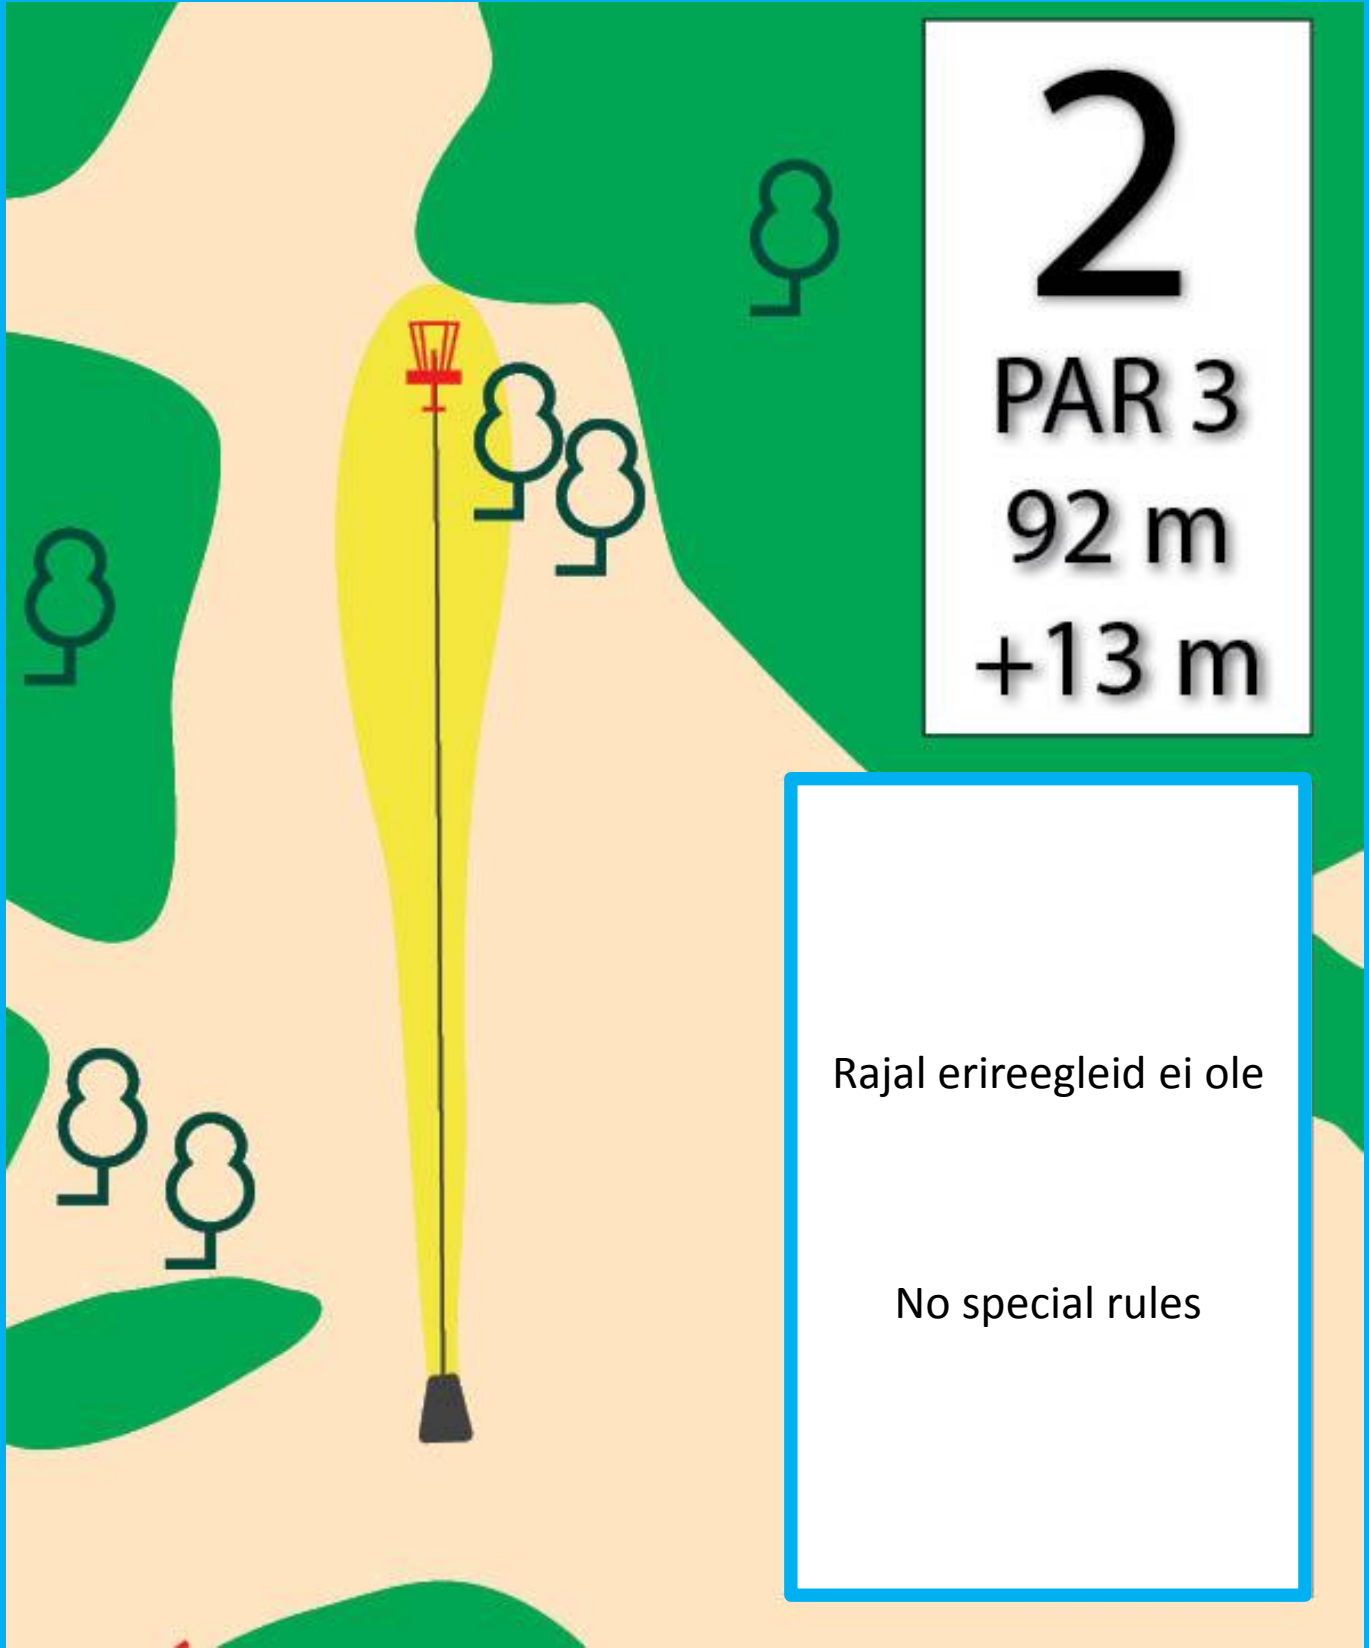

Discland karikasari

PDGA - C
2018

2

PAR 3
92 m
+13 m

Rajal erireegleid ei ole

No special rules