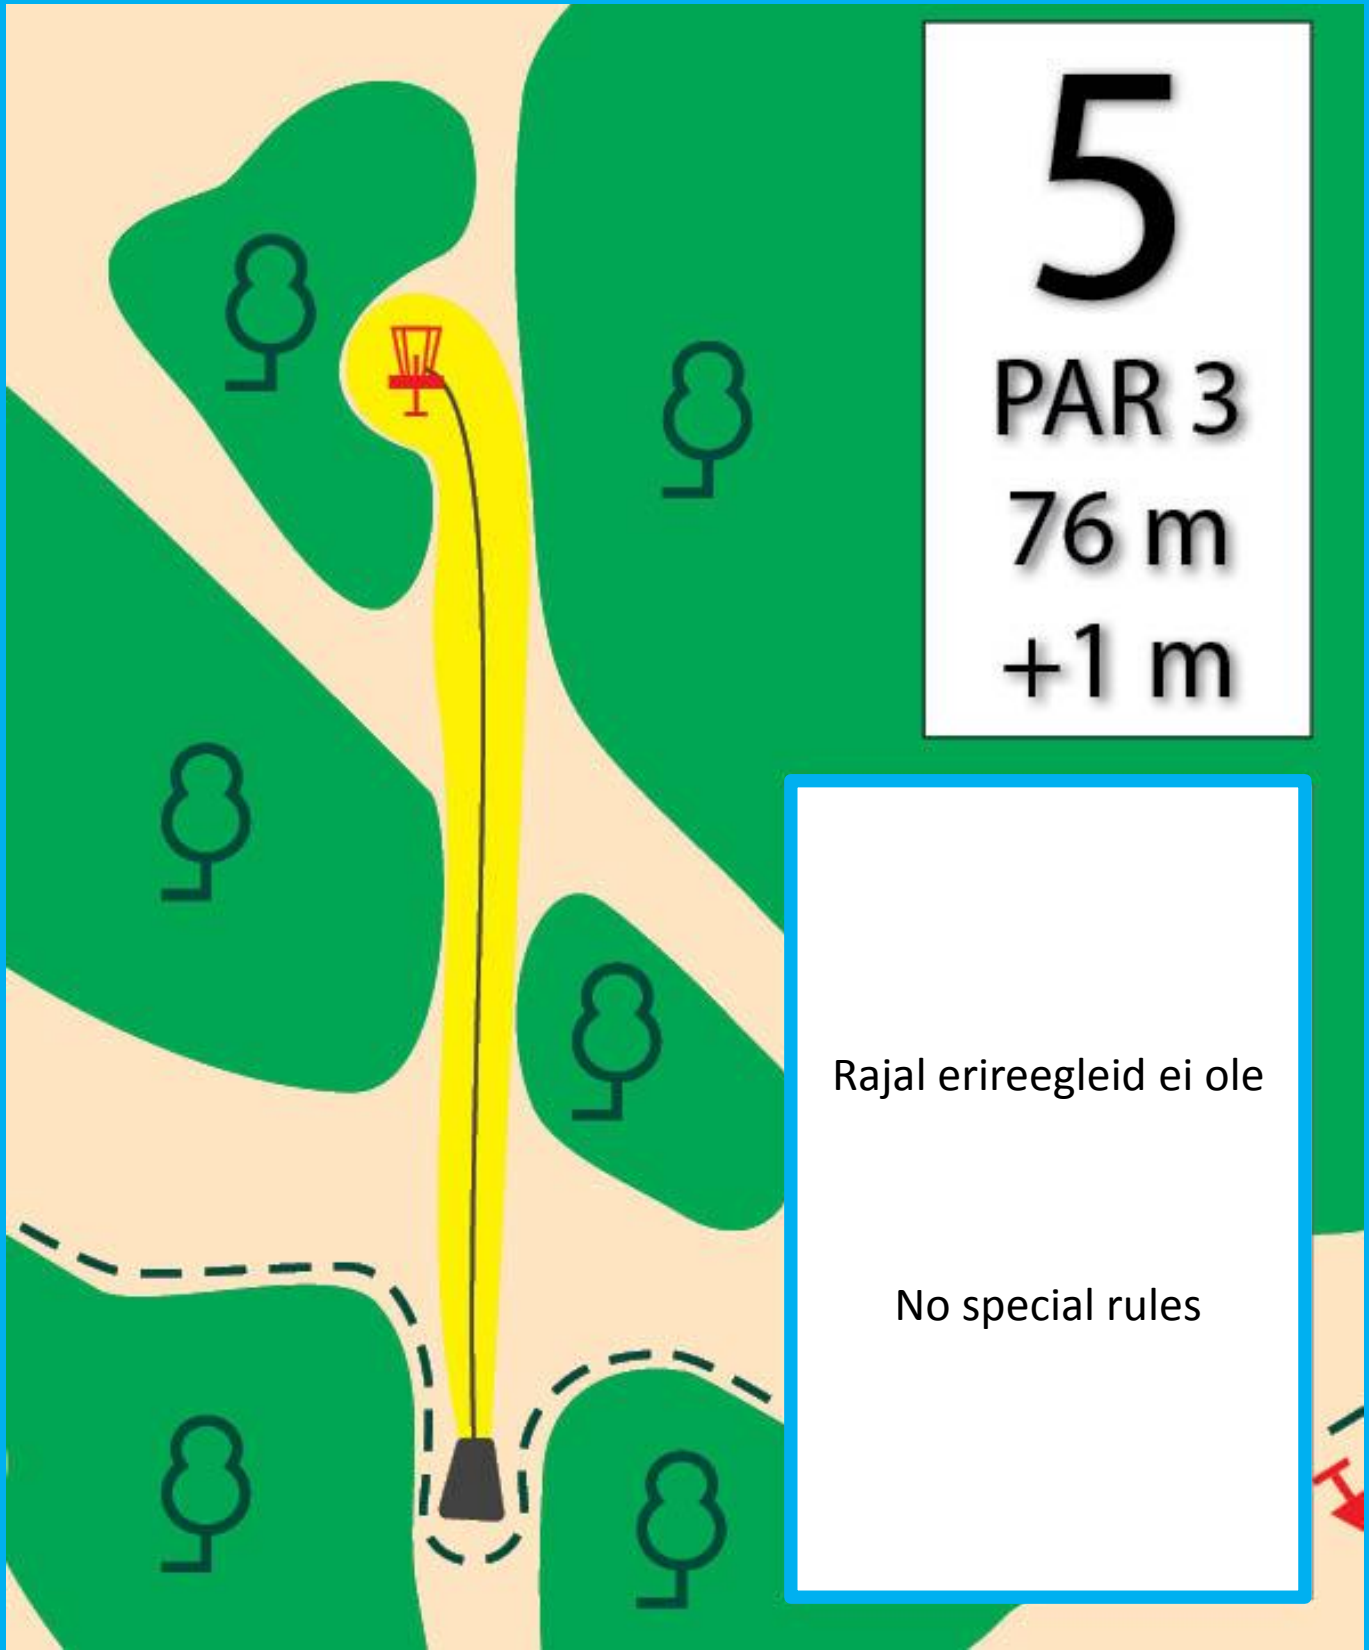

Discland karikasari

PDGA - C
2018

5

PAR 3

76 m

+1 m

Rajal erireegleid ei ole

No special rules