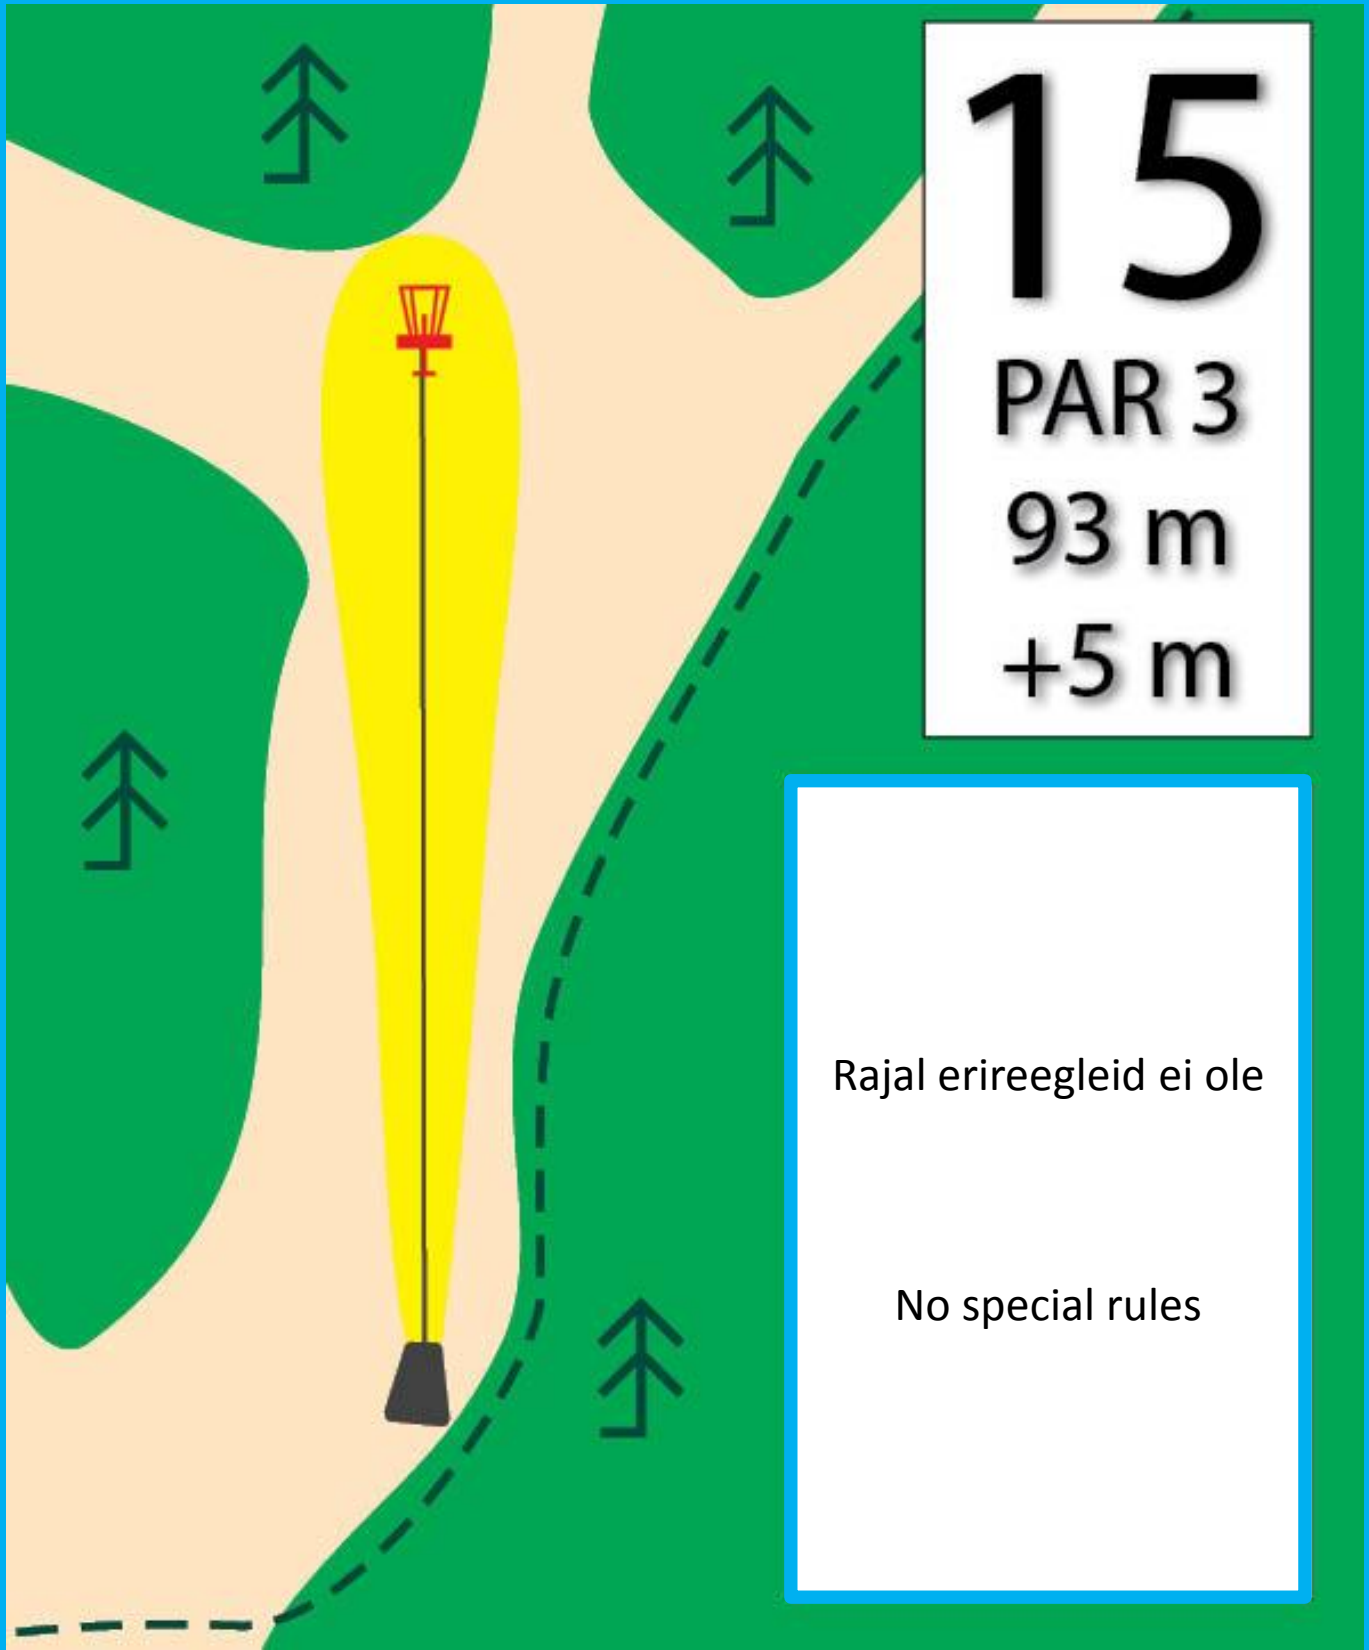

Discland karikasari

PDGA - C

2018

15

PAR 3

93 m

+5 m

Rajal erireegleid ei ole

No special rules