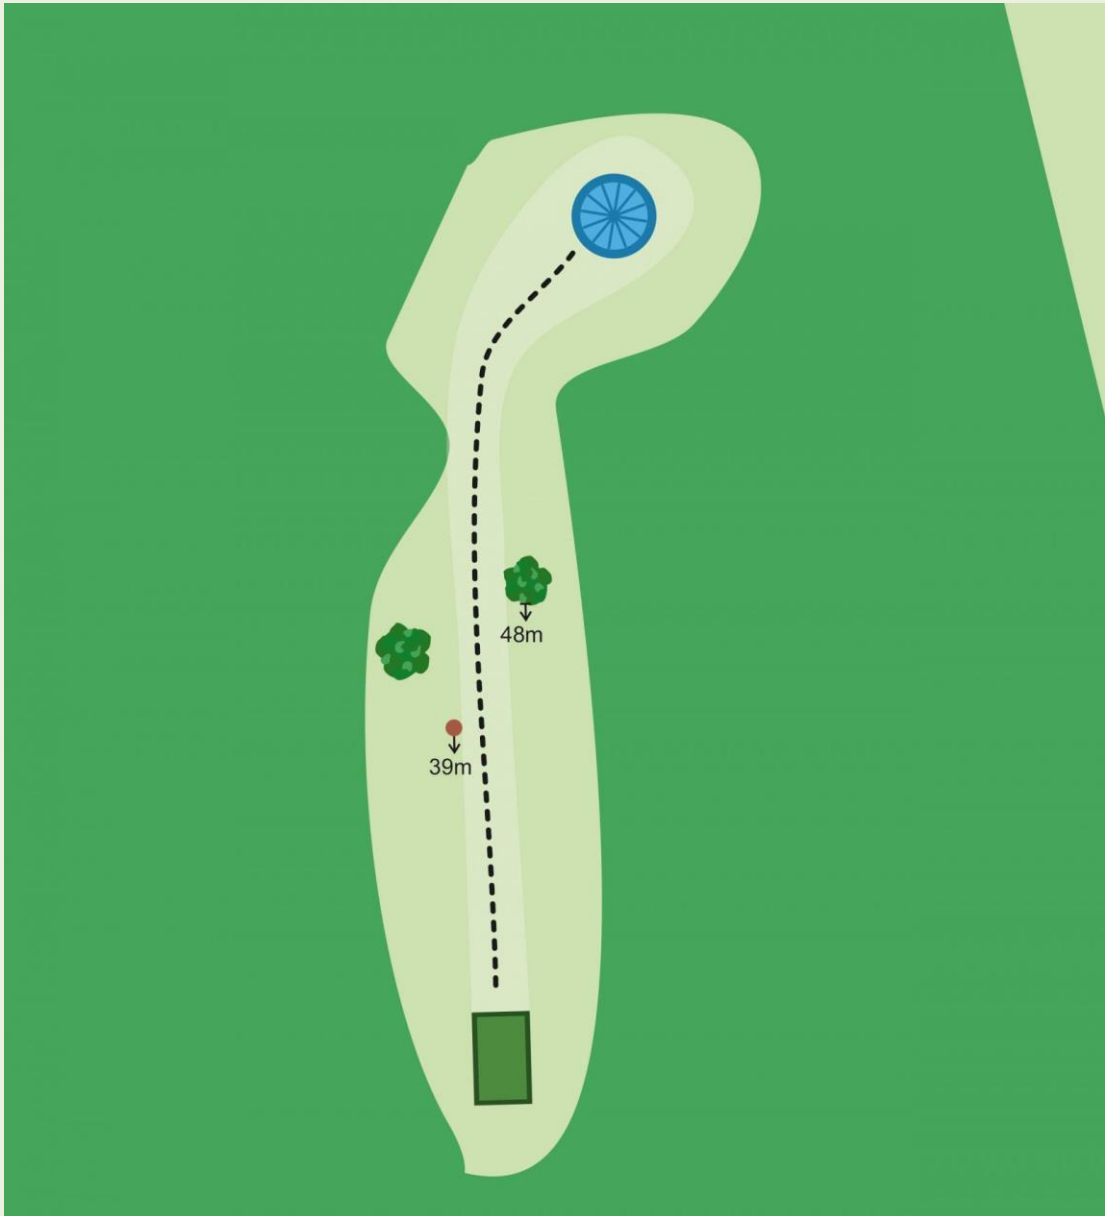

Discland karikasari 2018

11

par 3
pikkus / length 81m