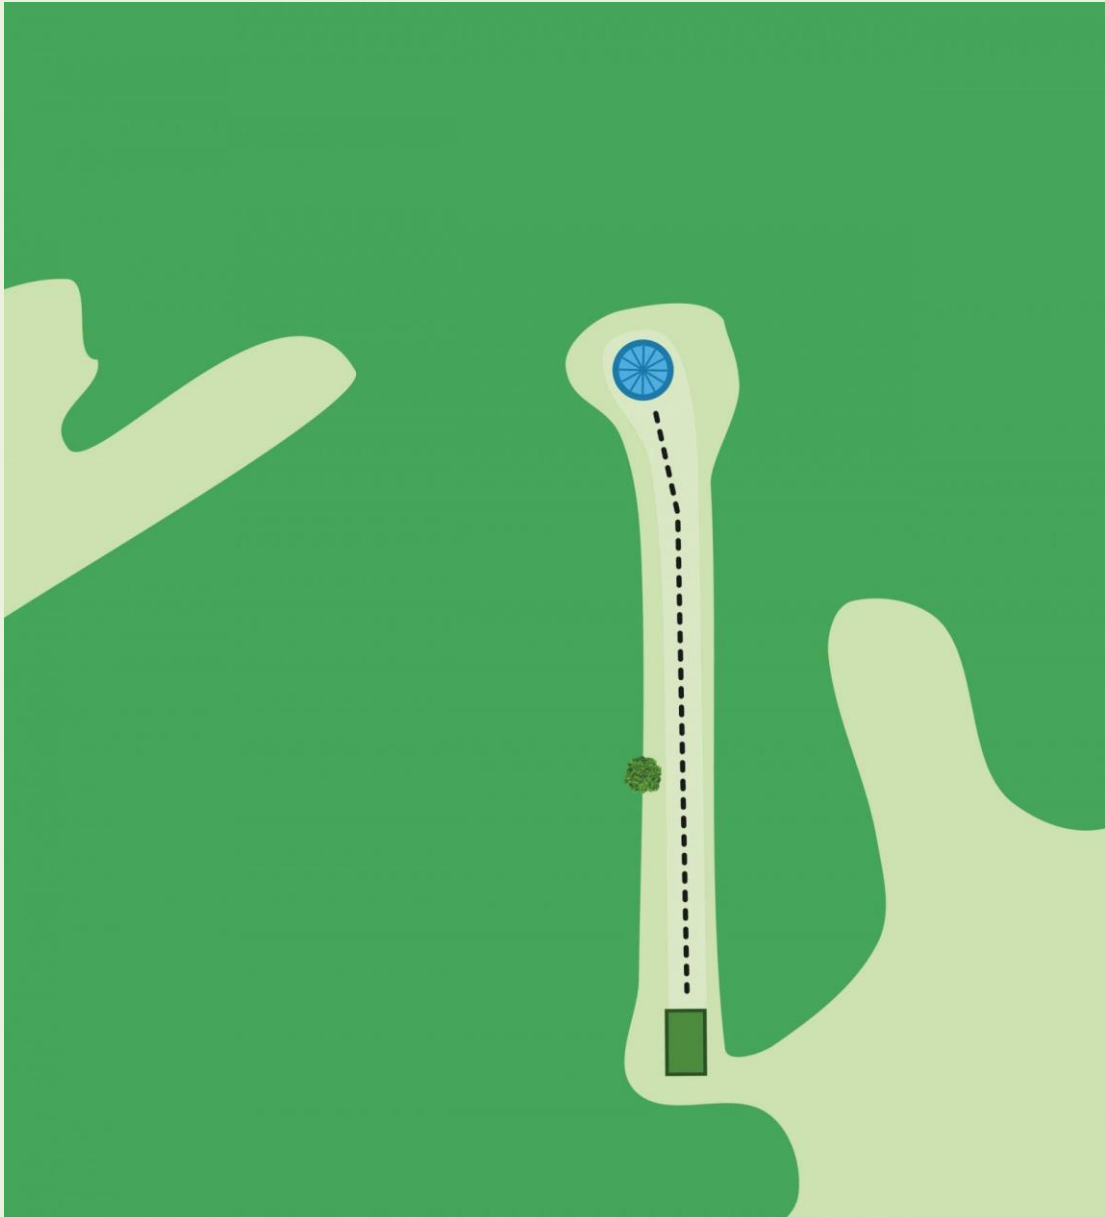

3

par 3
pikkus / length 146m

OB - märgitud alad mõlemal pool, tavaline OB reegel.

OB - marked area on both sides. Normal OB rules.

Discland karikasarj

2018

4

par 3