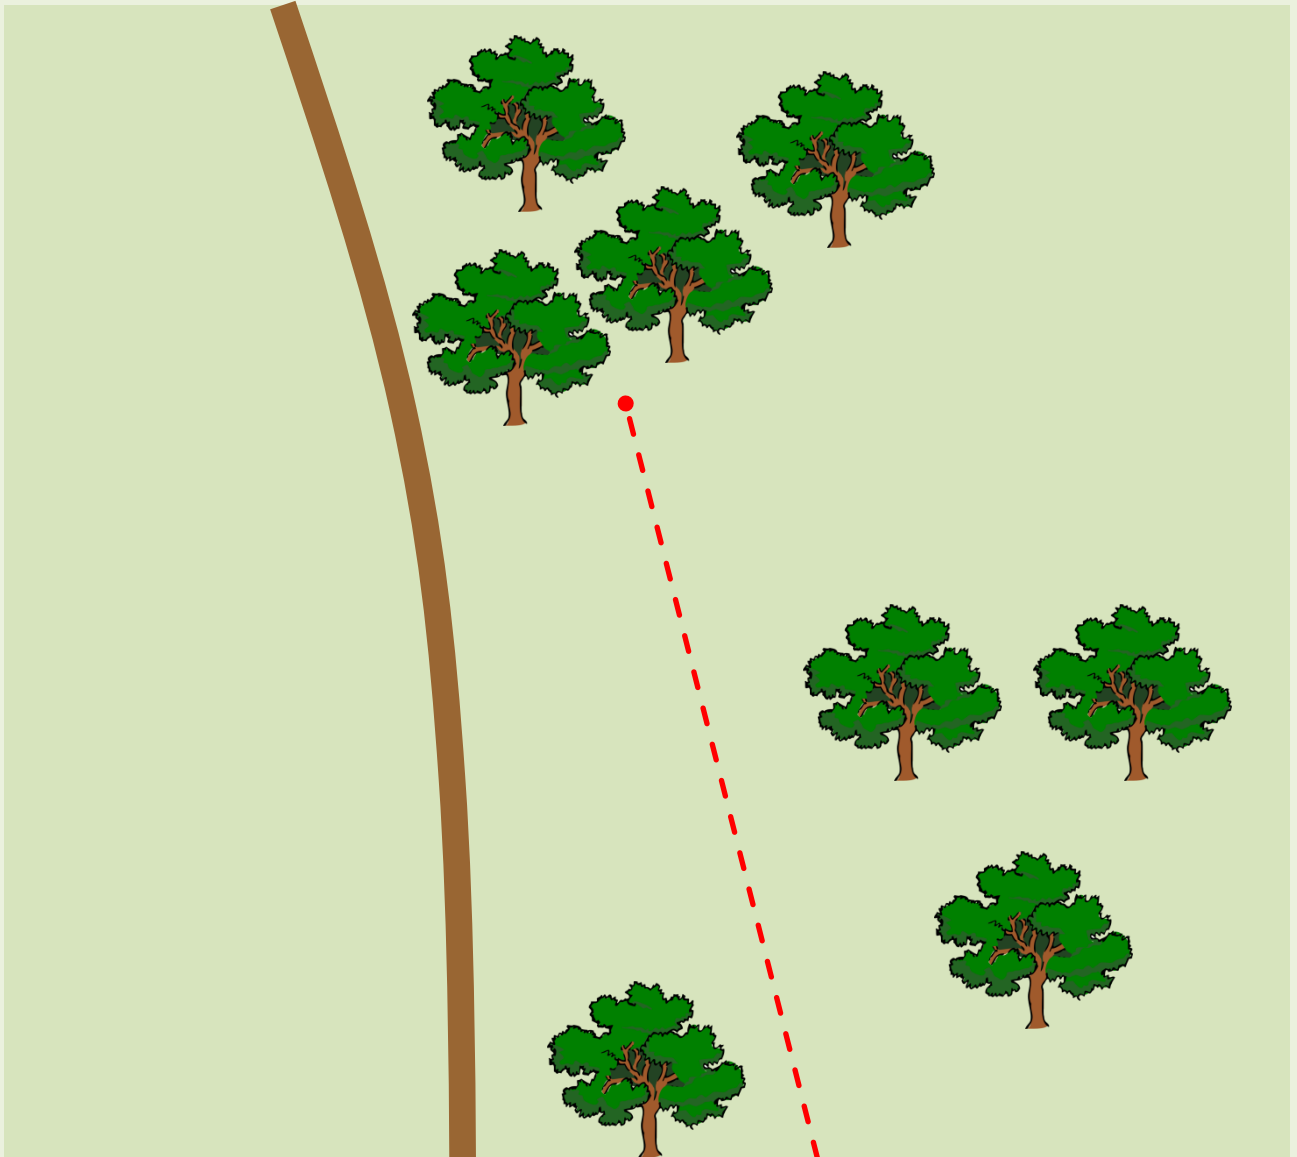

Discland karikasari

2018

18

par 3
pikkus / length 90m

OB - tee korvi taga, tavaline OB reegel.

OB - marked area behind the basket. Normal OB rules.

Discland karikasari

2018

20

par 3

pikkus / length 61m

OB on märgitud ala ümber korvi. Tavaline OB reegel

OB is marked area around the basket. Normal OB rule.

Discland karikasari

2018

21