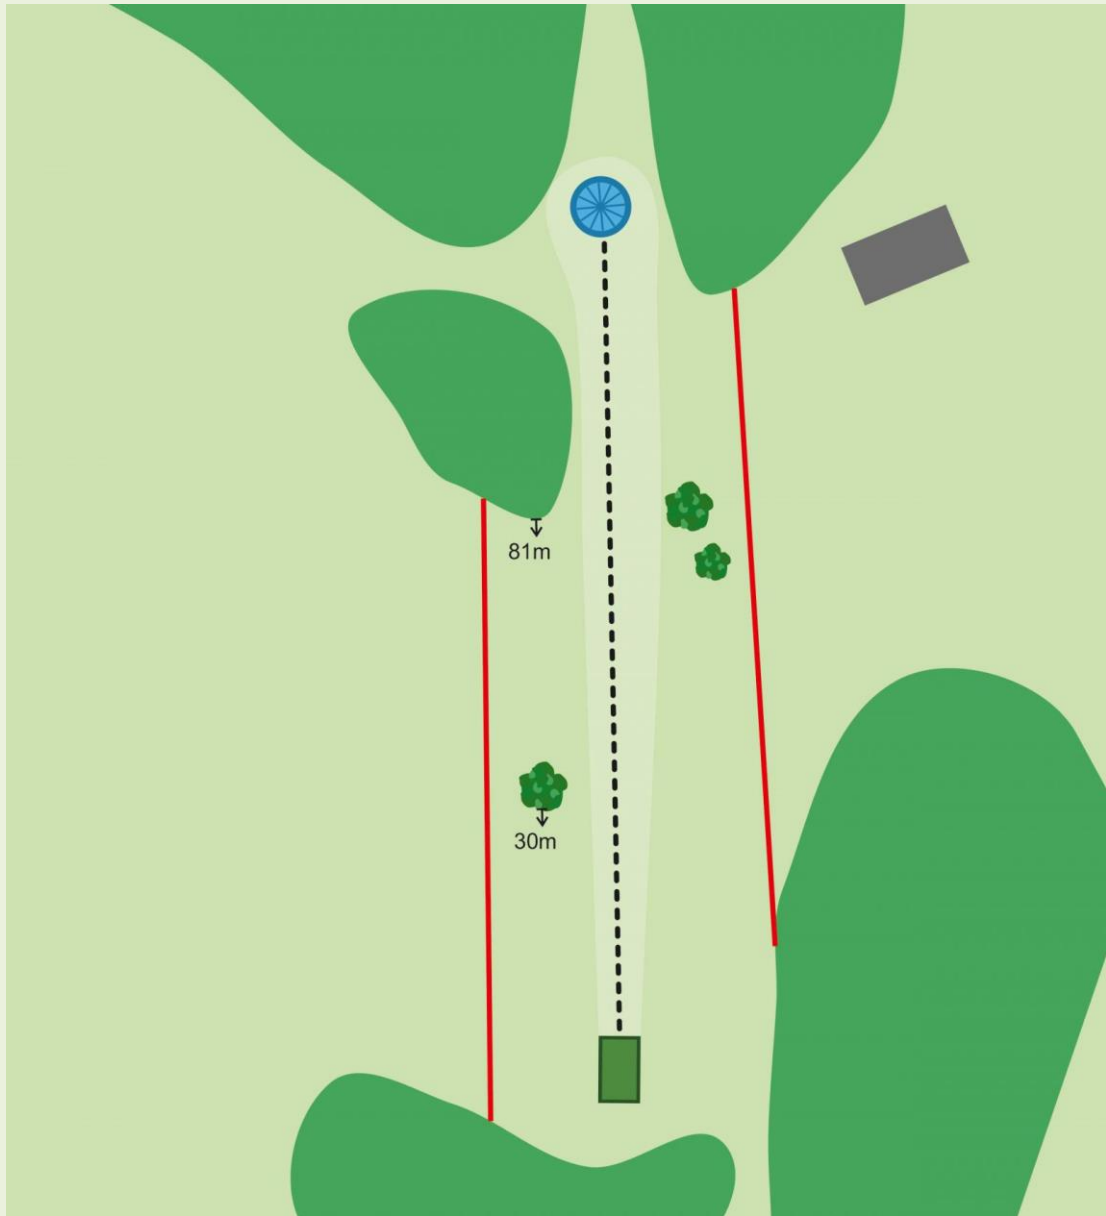

pikkus / length 108m

Discland karikasari

2018

7

par 4
pikkus / length 182m

OB - märgitud ala vasakul ja väike saar enne korvi, tavaline OB reegel. Mandatory - mängida paremalt poolt, valesi mängides jätkka Drop Zone alalt.

OB - marked area on the left side and small island before basket. Normal OB rules. Mandatory - play from right side. If you miss mandatory play from Drop Zone.

Discland karikasari

2018

8

par 3

pikkus / length 130m

OB - märgitud alad mõlemal pool, tavaline OB reegel.

OB - marked area on both sides. Normal OB rules.

Discland karikasari 2018

9

par 4
pikkus / length 156m

Discland karikasari

2018

10