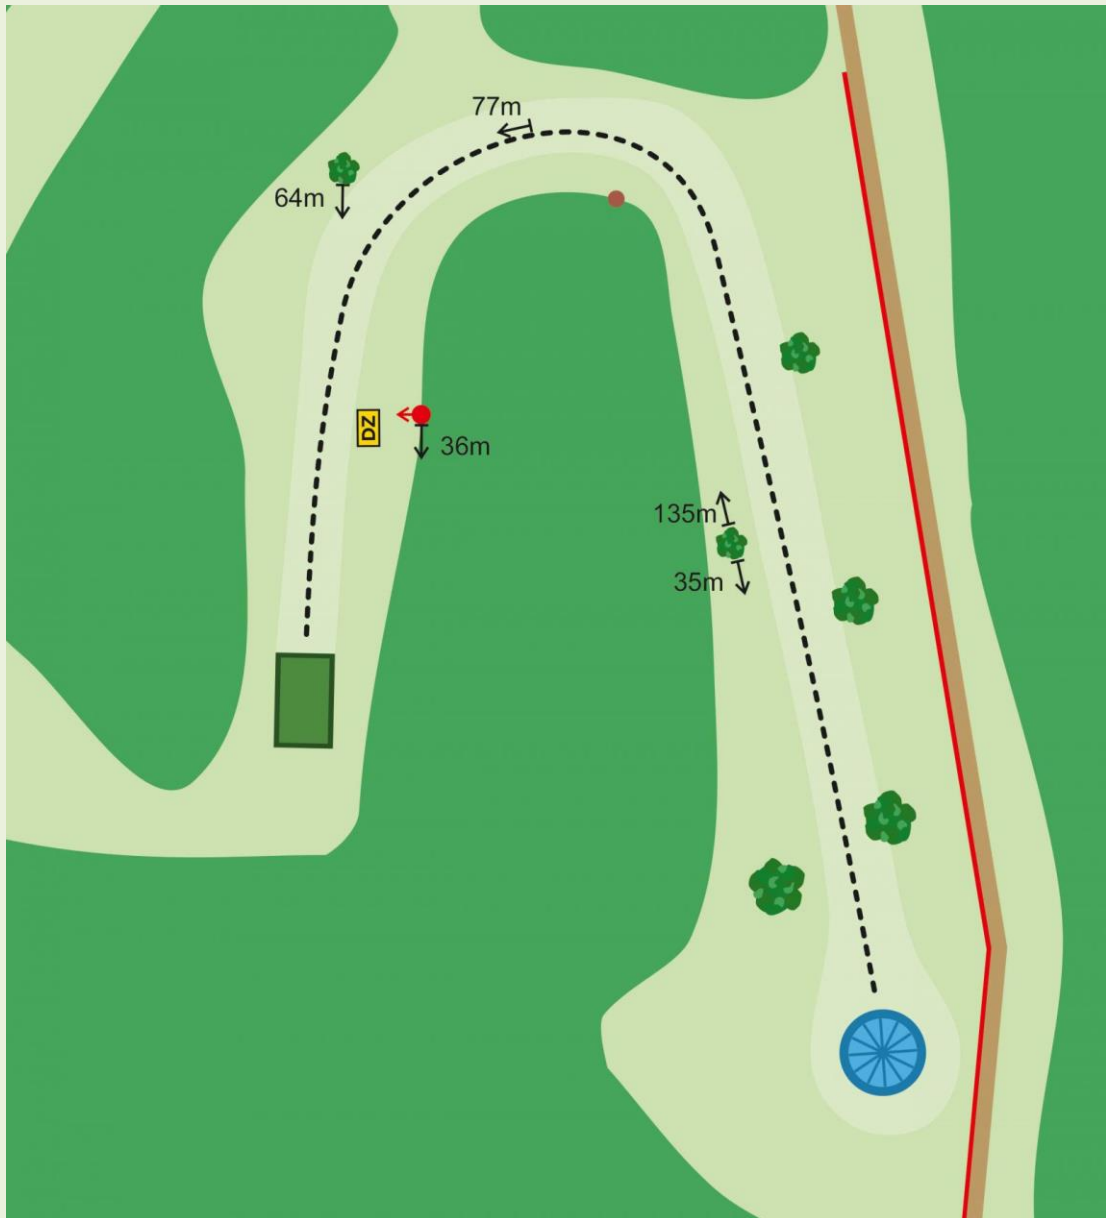

pikkus / length 120m

Discland karikasari

2018

13

par 3

pikkus / length 123m

OB - tee korvi taga, tavaline OB reegel.

OB - road behind the basket. Normal OB rules.

KÕRVEMAA

Discland karikasari 2018

14

par 3
pikkus / length 108m

Discland karikasari

2018

15 par 4
pikkus / length 170m

OB - tee on OB, tavaline OB reegel. Mandatory - mängida vasakult poolt, valesti mängides jätkka Drop Zone alalt.

OB - road is OB. Normal OB rules. Mandatory - play from left side. If you miss mandatory play from Drop Zone.

Discland karikasari

2018

16

par 3

pikkus / length 130m

OB - märgitud ala mõlemal pool, tavaline OB reegel.

OB - marked area on both sides. Normal OB rules

Discland karikasarj

2018

17 par 3
pikkus / length 120m

OB - tee paremal ja korvi taga, tavaline OB reegel.

OB - road on the right side and behind the basket. Normal OB rules.