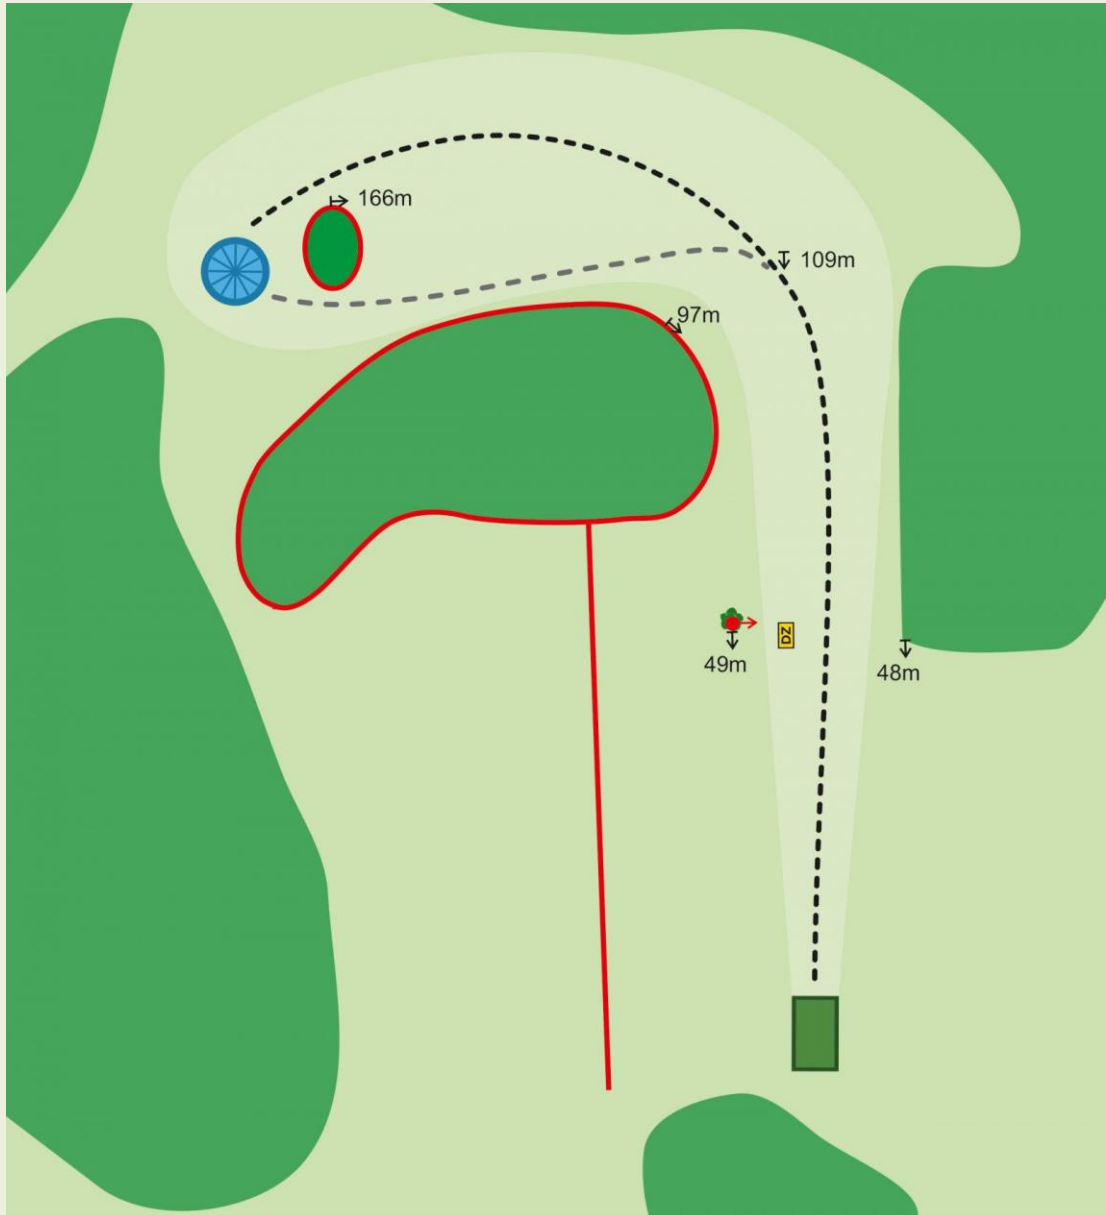

pikkus / length 101m

Discland karikasari 2018

5

par 4

pikkus / length 154m

Discland karikasari 2018

6

par 3

pikkus / length 108m

Discland karikasari

2018

7

par 4
pikkus / length 182m

OB - märgitud ala vasakul ja väike saar enne korvi, tavaline OB reegel. Mandatory - mängida paremalt poolt, valesi mängides jätkka Drop Zone alalt.

OB - marked area on the left side and small island before basket. Normal OB rules. Mandatory - play from right side. If you miss mandatory play from Drop Zone.

Discland karikasari

2018

8

par 3

pikkus / length 130m

OB - märgitud alad mõlemal pool, tavaline OB reegel.

OB - marked area on both sides. Normal OB rules.

Discland karikasari 2018

9

par 4
pikkus / length 156m

Discland karikasari

2018

10