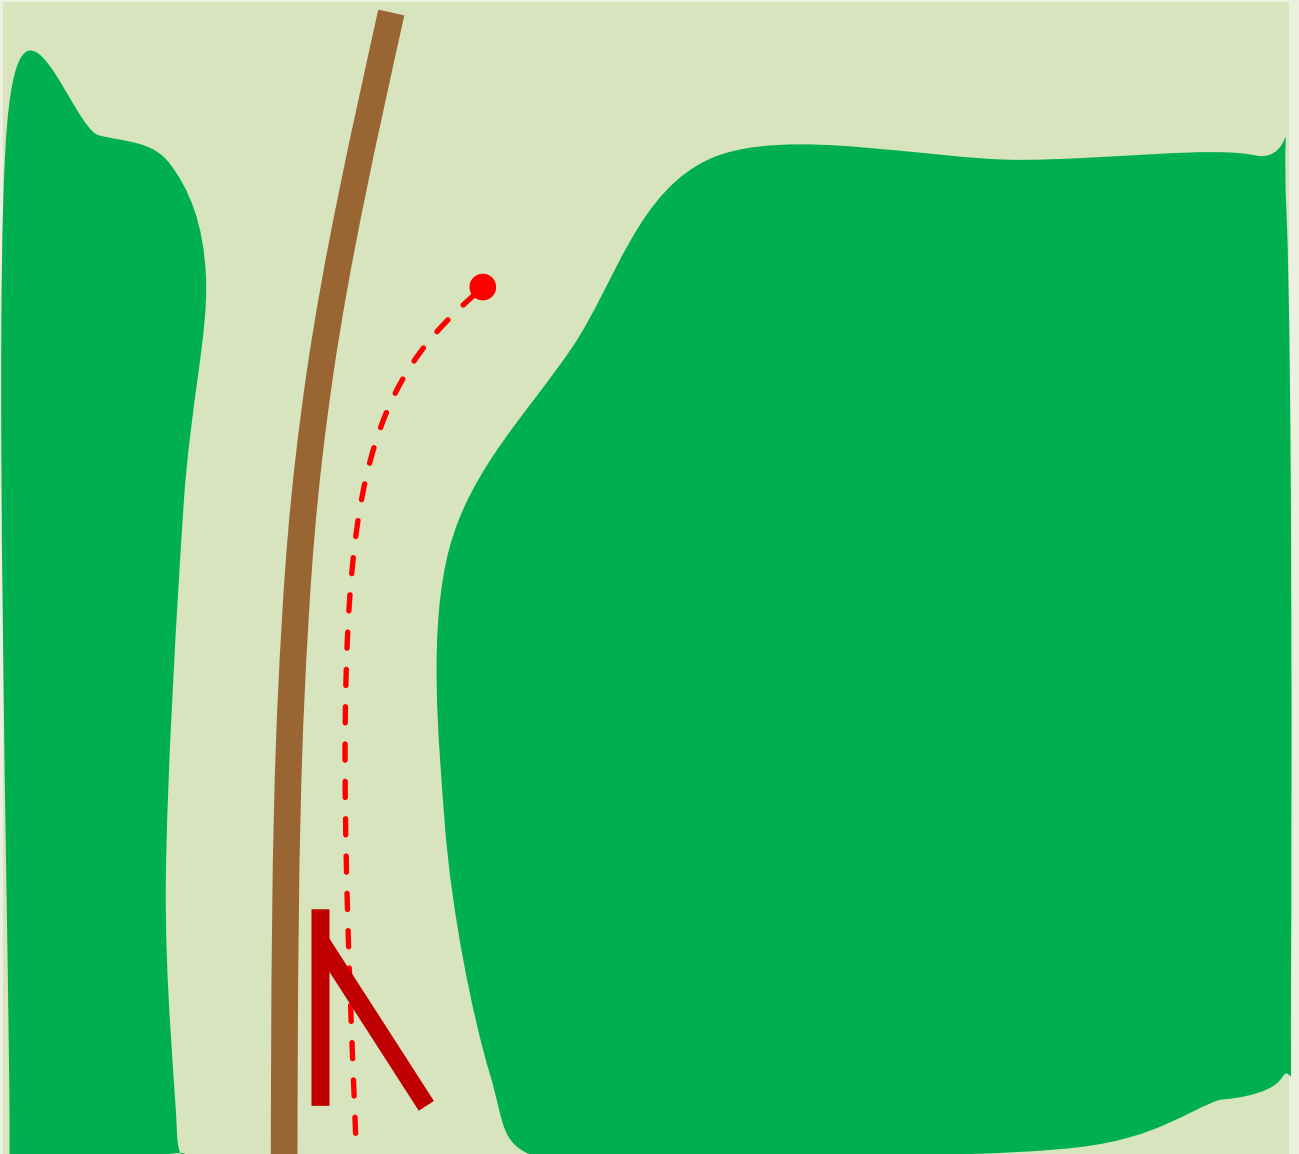

OB - marked area on both sides. Normal OB rules

Discland karikasarj

2018

17 par 3
pikkus / length 120m

OB - tee paremal ja korvi taga, tavaline OB reegel.

OB - road on the right side and behind the basket. Normal OB rules.

Discland karikasari

2018

18

par 3
pikkus / length 90m

OB - tee korvi taga, tavaline OB reegel.

OB - marked area behind the basket. Normal OB rules.

Discland karikasari

2018

19

par 3

pikkus / length 51m

Kolmik rajamärk, mööduda vahelt läbi. Eksimisel vise eelnevalt positsioonilt, lisandub +1

Triple Mandatory, play between. If miss play re-throw and +1 apply.

Discland karikasari 2018

20

par 3

pikkus / length 61m

OB on märgitud ala ümber korvi. Tavaline OB reegel

OB is marked area around the basket. Normal OB rule.

Discland karikasari

2018

21