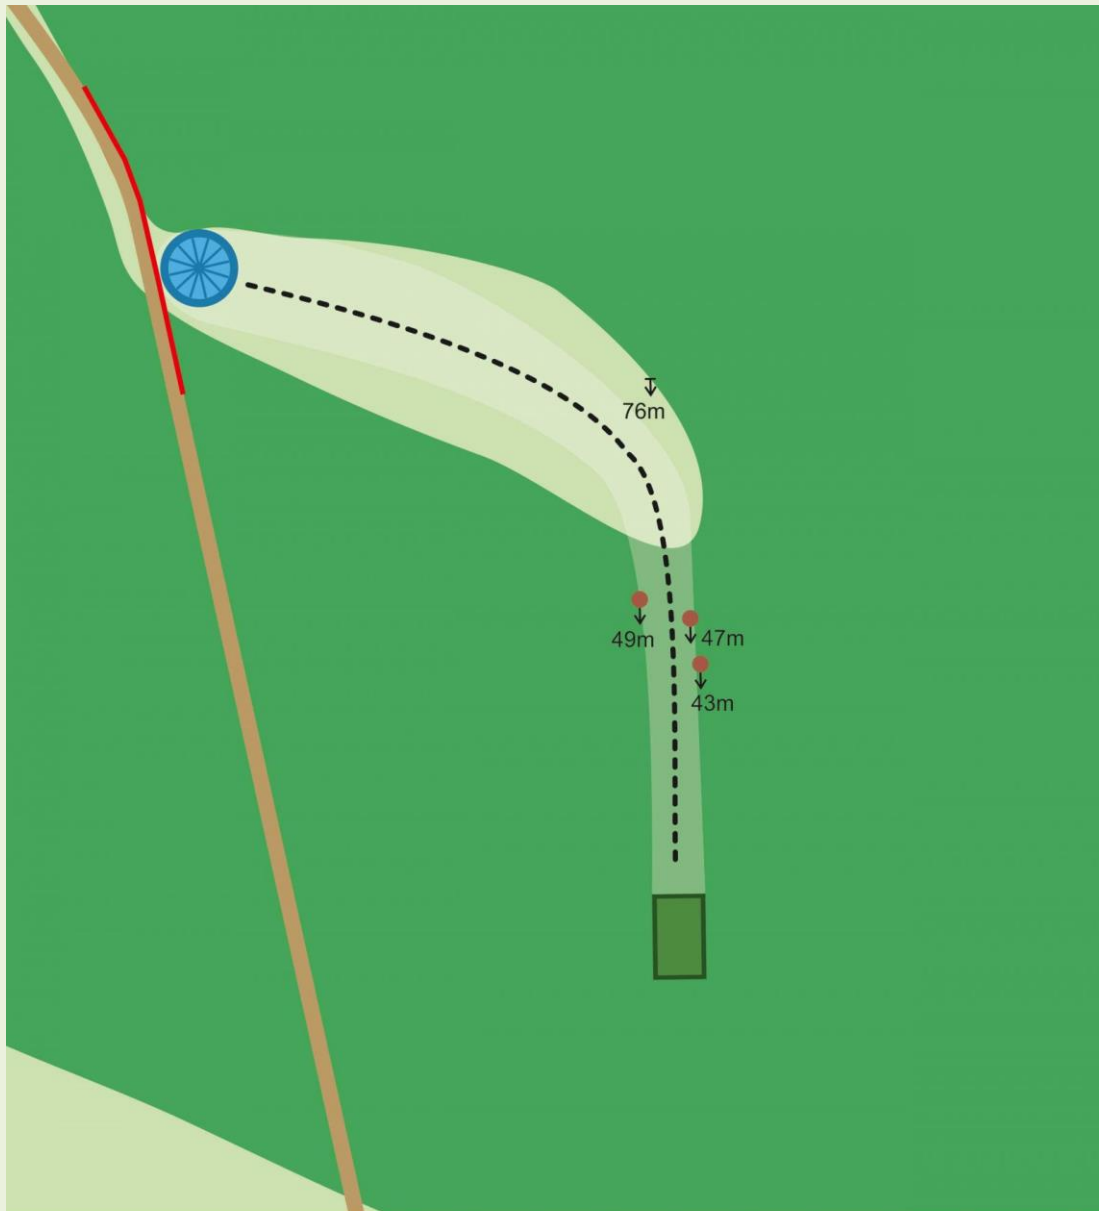

Discland karikasari

2018

1

par 3
pikkus / length 53m

OB - märgitud ala ümber korvi. Kui esimene vise läheb OB-sse mängi edasi Drop Zone alalt. Peale seda tavaline OB reegel.

OB - marked area around the basket. If first shot goes OB you will play from Drop Zone. After that normal OB rules.

Discland karikasari

2018

2

par 3
pikkus / length 112m

OB - tee korvi taga, tavaline OB reegel.

OB - road behind the basket. Normal OB rules.

Discland karikasari

2018