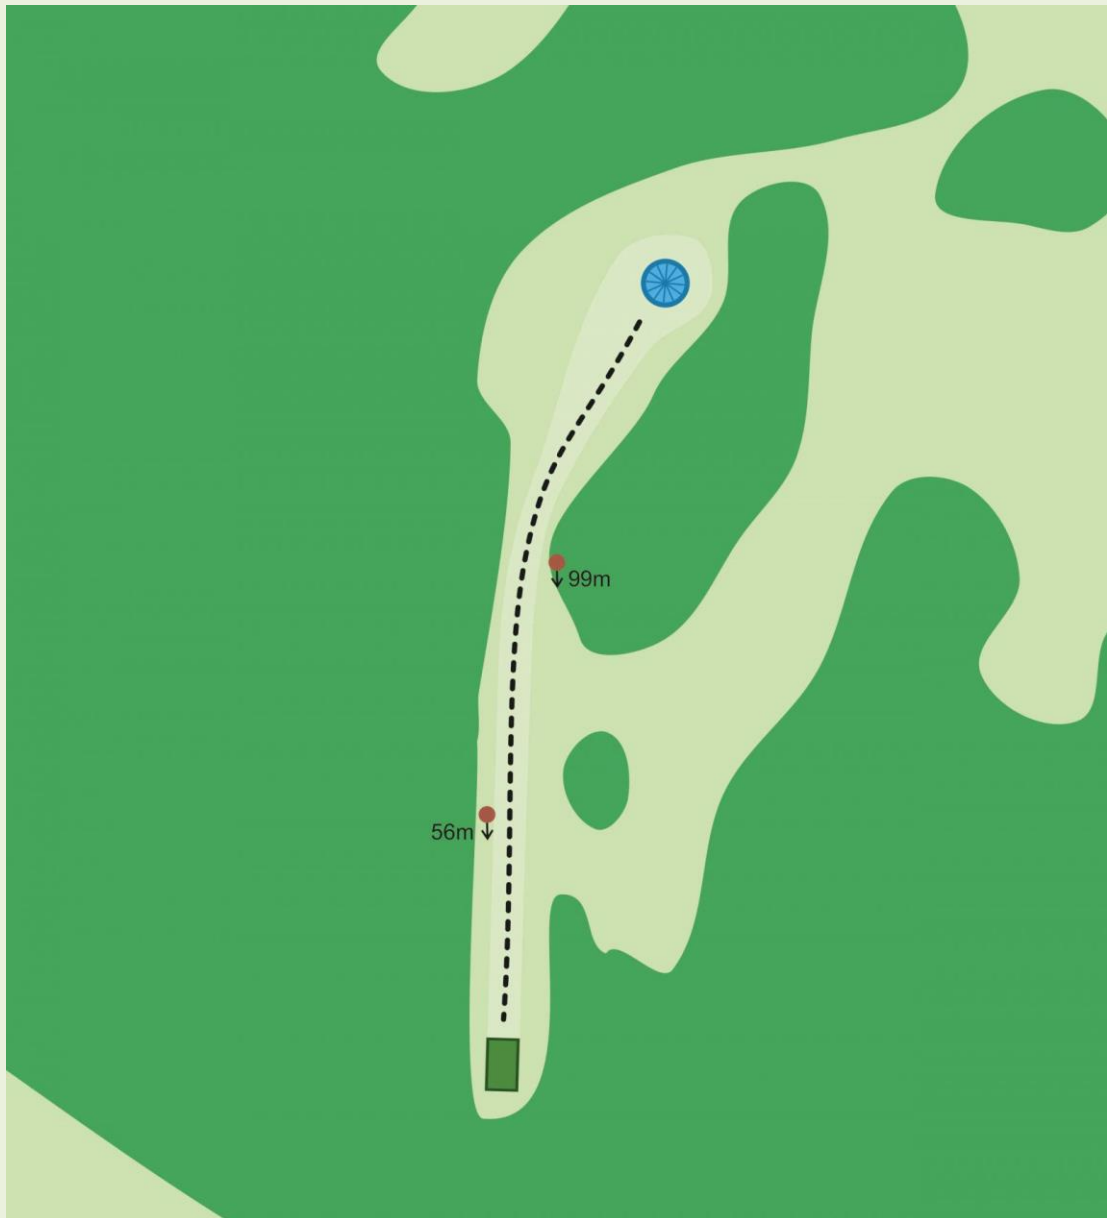

Discland karikasari 2018

5

par 4

pikkus / length 154m