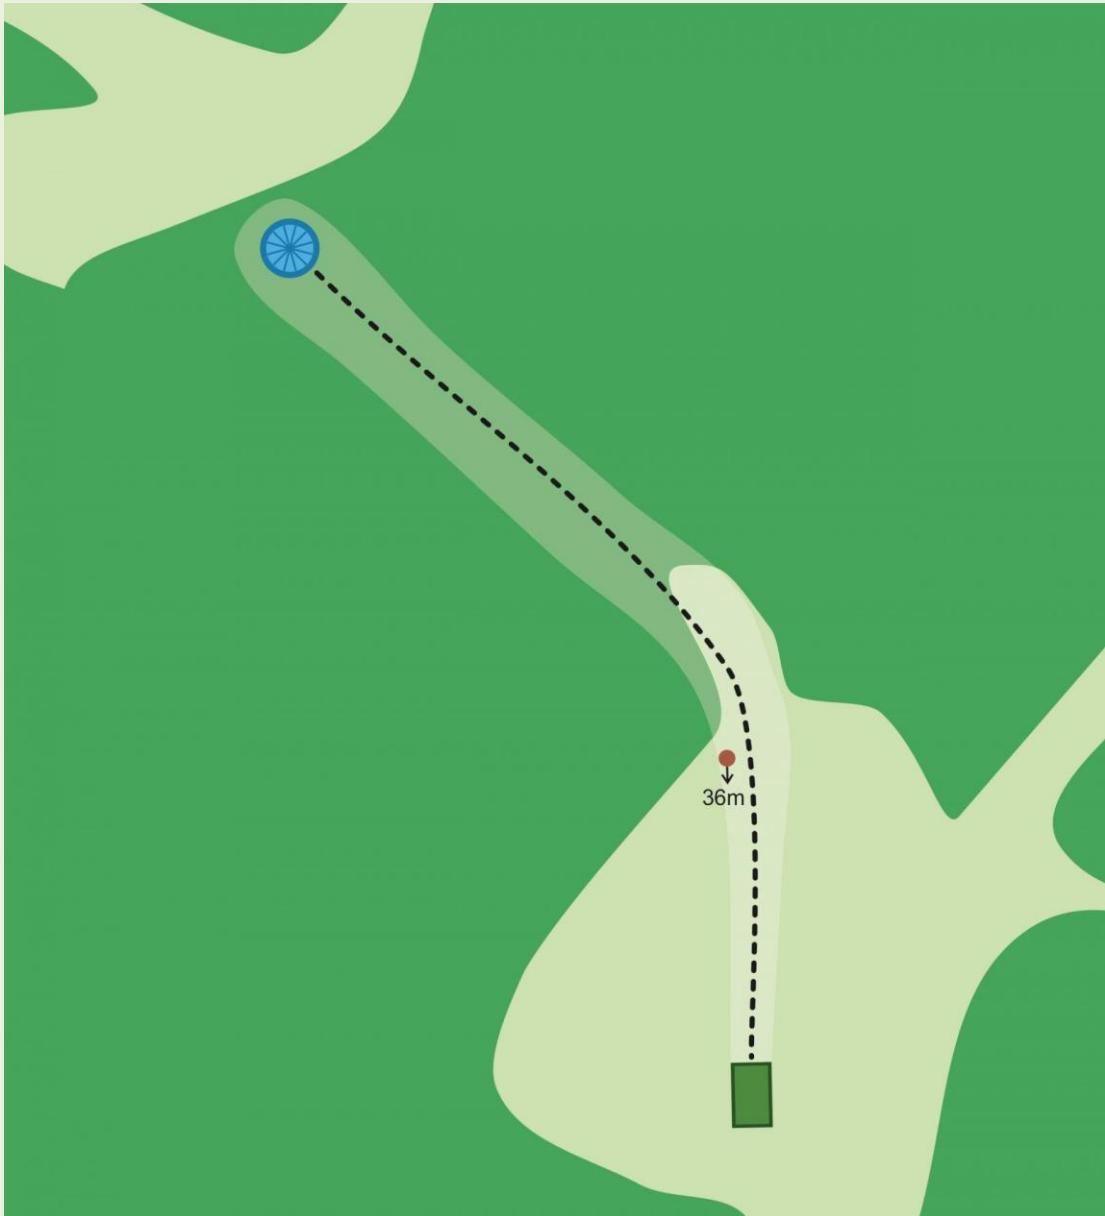

OB - marked area on the left side and small island before basket. Normal OB rules. Mandatory - play from right side. If you miss mandatory play from Drop Zone.

Discland karikasari

2018

8

par 3

pikkus / length 130m

OB - märgitud alad mõlemal pool, tavaline OB reegel.

OB - marked area on both sides. Normal OB rules.

Discland karikasari 2018

9

par 4
pikkus / length 156m

Discland karikasari

2018

10