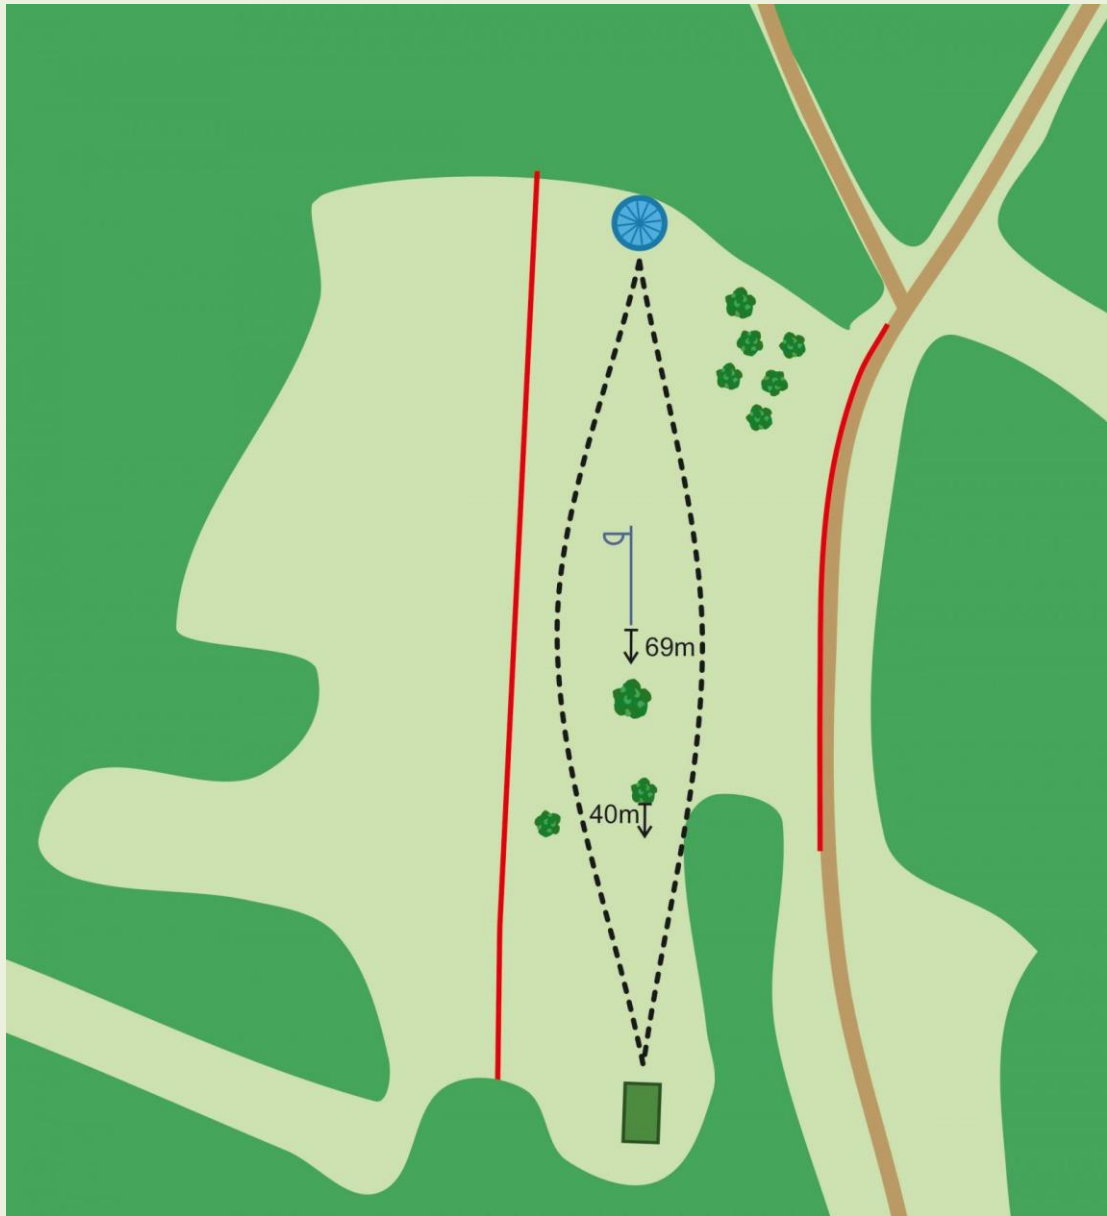

pikkus / length 120m

Discland karikasari

2018

13

par 3

pikkus / length 123m

OB - tee korvi taga, tavaline OB reegel.

OB - road behind the basket. Normal OB rules.

KÕRVEMAA

Discland karikasari 2018

14

par 3
pikkus / length 108m

Discland karikasari

2018

15 par 4
pikkus / length 170m

OB - tee on OB, tavaline OB reegel. Mandatory - mängida vasakult poolt, valesti mängides jätkka Drop Zone alalt.

OB - road is OB. Normal OB rules. Mandatory - play from left side. If you miss mandatory play from Drop Zone.

Discland karikasari

2018

16

par 3

pikkus / length 130m

OB - märgitud ala mõlemal pool, tavaline OB reegel.

OB - marked area on both sides. Normal OB rules

Discland karikasarj

2018

17 par 3
pikkus / length 120m

OB - tee paremal ja korvi taga, tavaline OB reegel.

OB - road on the right side and behind the basket. Normal OB rules.