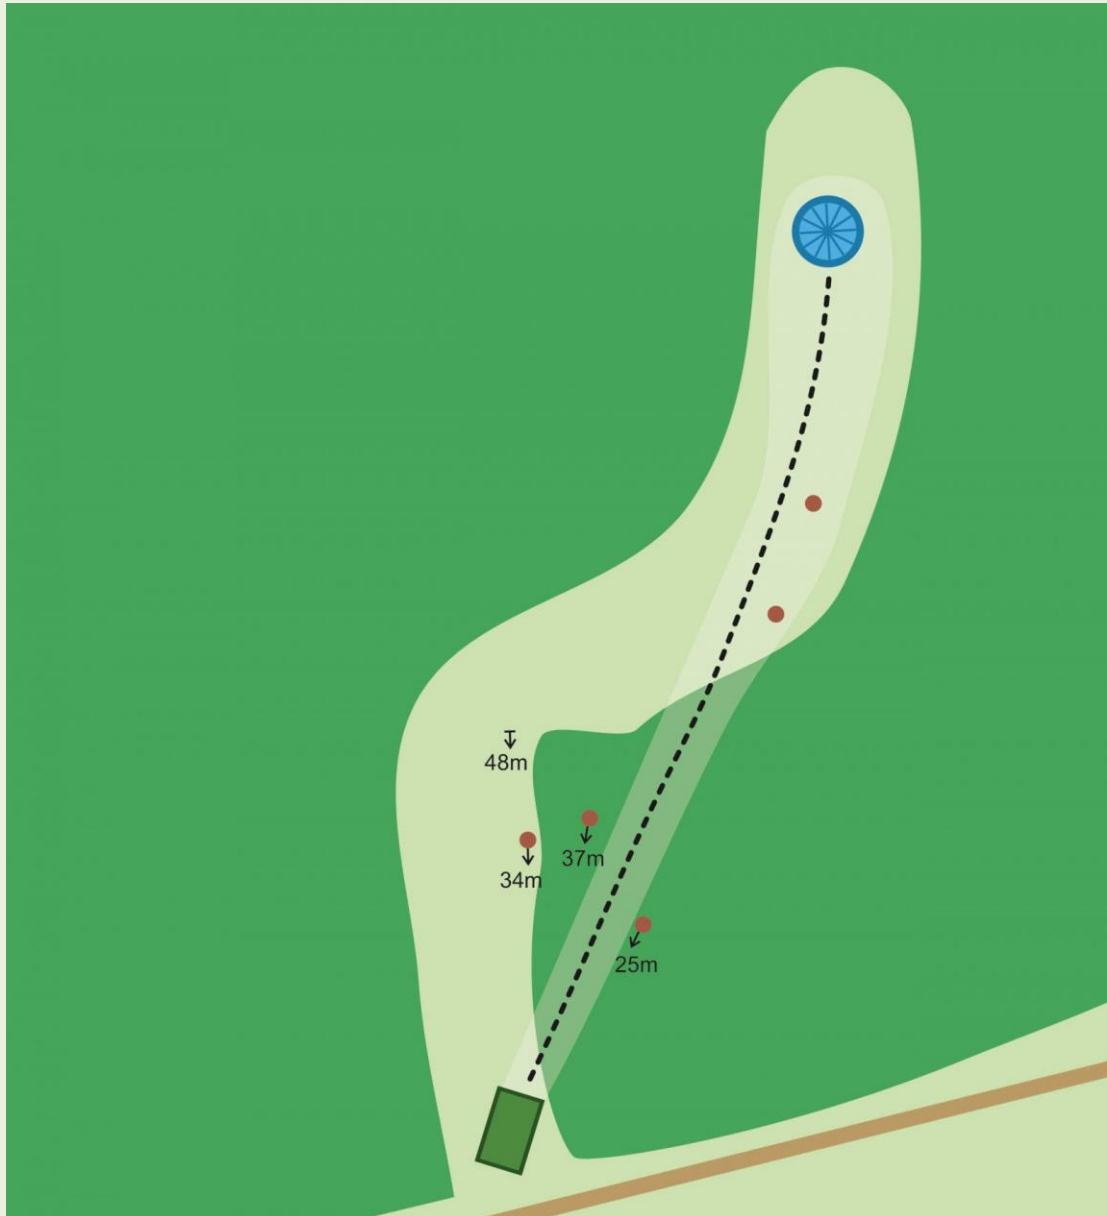

OB - märgitud alad mõlemal pool, tavaline OB reegel.

OB - marked area on both sides. Normal OB rules.

Discland karikasari 2018

9

par 4
pikkus / length 156m

Discland karikasari

2018

10

par 4

pikkus / length 150m

Discland karikasari 2018

11

par 3
pikkus / length 81m

Discland karikasari 2018

12

par 3

pikkus / length 120m

Discland karikasari

2018

13

par 3

pikkus / length 123m

OB - tee korvi taga, tavaline OB reegel.

OB - road behind the basket. Normal OB rules.

OB - road is OB. Normal OB rules. Mandatory - play from left side. If you miss mandatory play from Drop Zone.

Discland karikasari

2018

16

par 3

pikkus / length 130m

OB - märgitud ala mõlemal pool, tavaline OB reegel.