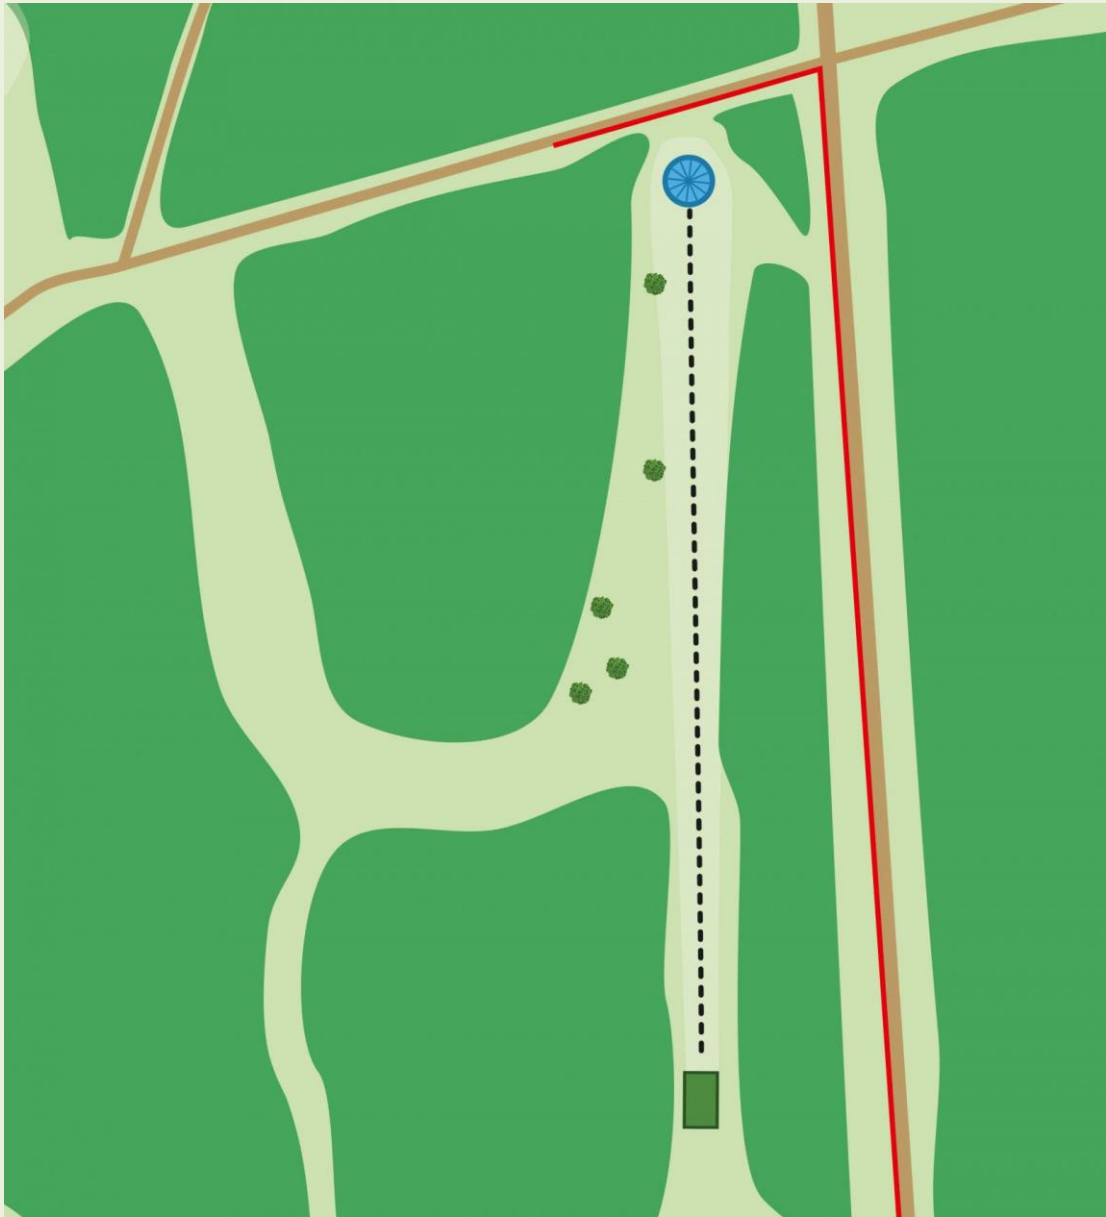

KÕRVEMAA

Discland karikasari 2018

14

par 3
pikkus / length 108m

Discland karikasari

2018

15 par 4
pikkus / length 170m

OB - tee on OB, tavaline OB reegel. Mandatory - mängida vasakult poolt, valesti mängides jätkka Drop Zone alalt.

OB - road is OB. Normal OB rules. Mandatory - play from left side. If you miss mandatory play from Drop Zone.

Discland karikasari

2018

16

par 3

pikkus / length 130m

OB - märgitud ala mõlemal pool, tavaline OB reegel.

OB - marked area on both sides. Normal OB rules

Discland karikasarj

2018

17 par 3
pikkus / length 120m

OB - tee paremal ja korvi taga, tavaline OB reegel.

OB - road on the right side and behind the basket. Normal OB rules.

Discland karikasari

2018

18

par 3
pikkus / length 90m

OB - tee korvi taga, tavaline OB reegel.

OB - marked area behind the basket. Normal OB rules.

Discland karikasari

2018