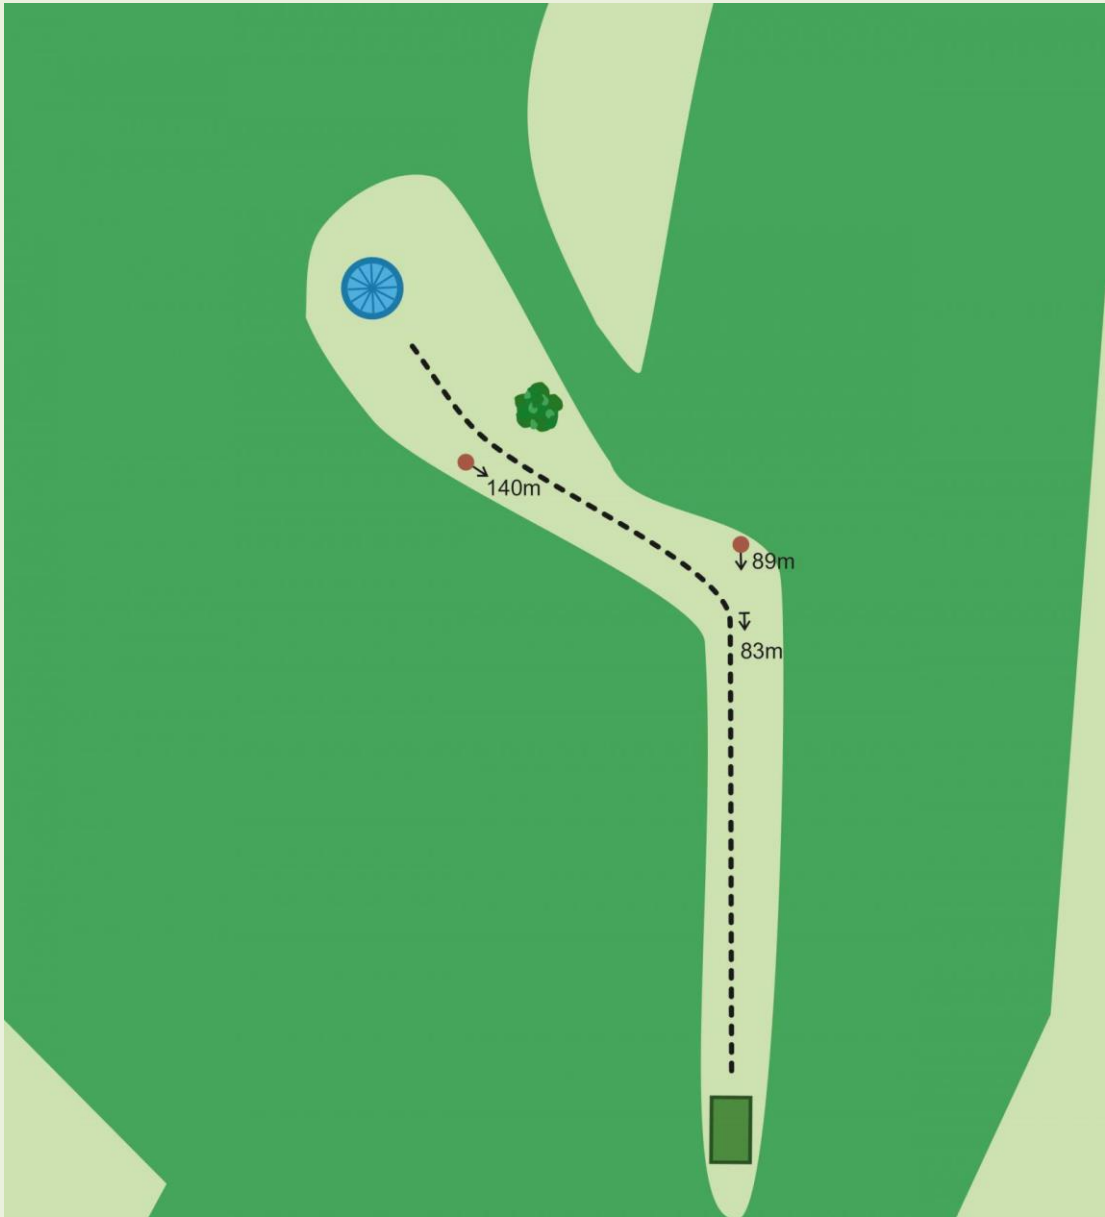

OB - marked area on the left side and small island before basket. Normal OB rules. Mandatory - play from right side. If you miss mandatory play from Drop Zone.

Discland karikasari

2018

8

par 3

pikkus / length 130m

OB - märgitud alad mõlemal pool, tavaline OB reegel.

OB - marked area on both sides. Normal OB rules.

Discland karikasari 2018

9

par 4
pikkus / length 156m

Discland karikasari

2018

10

OB - road is OB. Normal OB rules. Mandatory - play from left side. If you miss mandatory play from Drop Zone.

Discland karikasari

2018

16

par 3

pikkus / length 130m

OB - märgitud ala mõlemal pool, tavaline OB reegel.