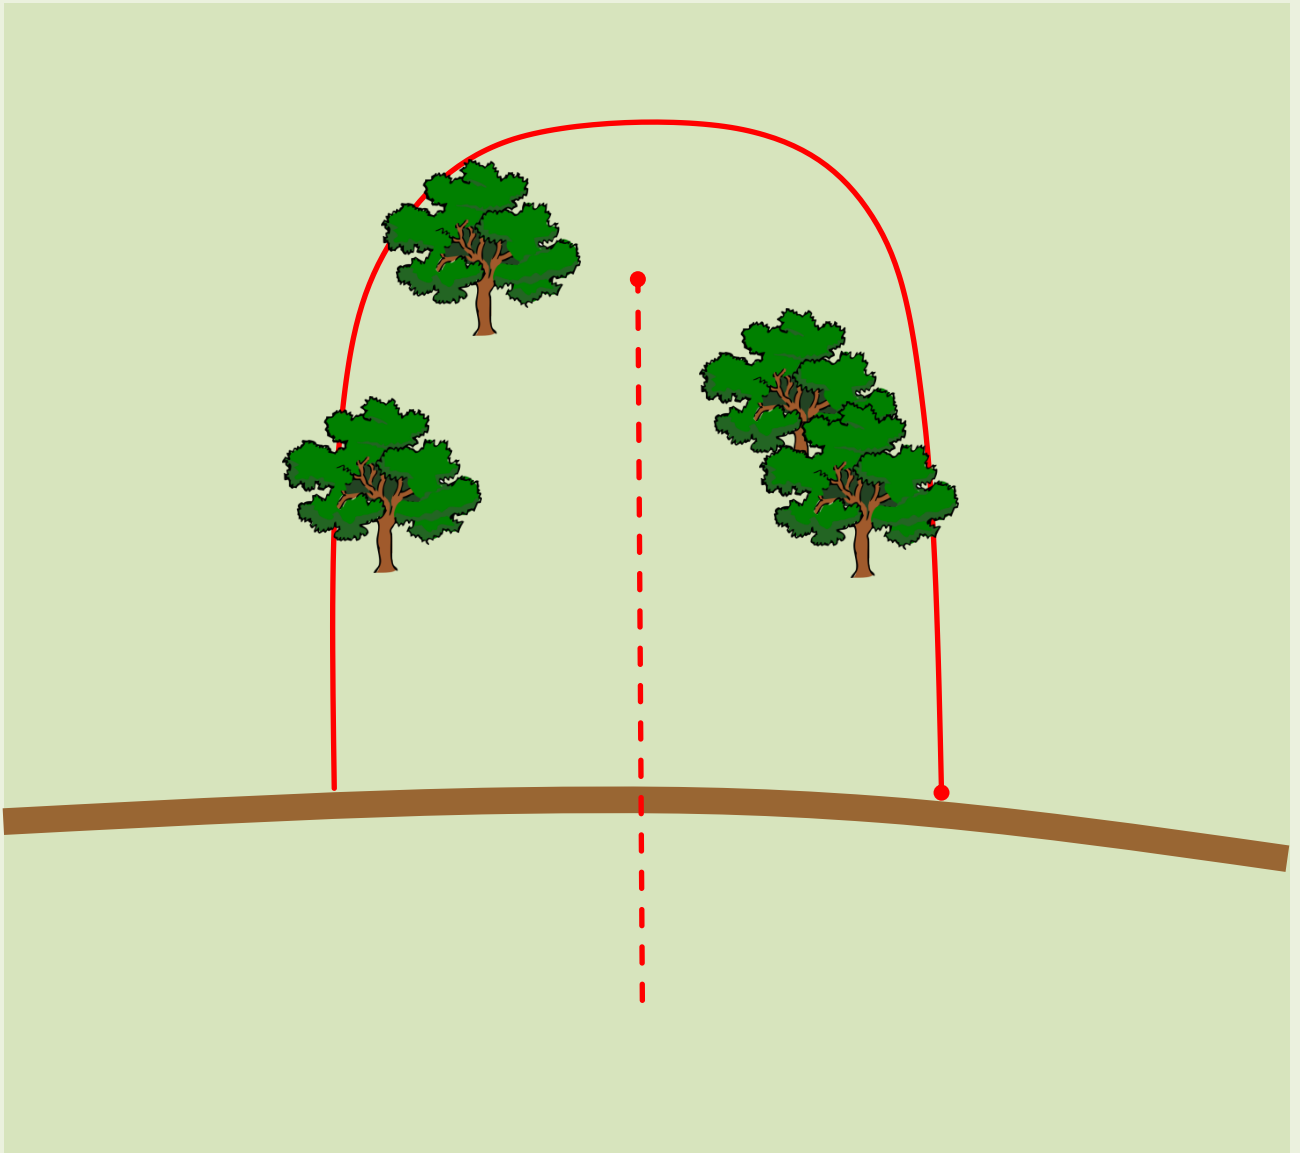

OB - marked area on both sides. Normal OB rules

Discland karikasarj

2018

17 par 3
pikkus / length 120m

OB - tee paremal ja korvi taga, tavaline OB reegel.

OB - road on the right side and behind the basket. Normal OB rules.

Discland karikasari

2018

18

par 3
pikkus / length 90m

OB - tee korvi taga, tavaline OB reegel.

OB - marked area behind the basket. Normal OB rules.

Discland karikasari

2018

19

par 3

pikkus / length 51m

Kolmik rajamärk, mööduda vahelt läbi. Eksimisel vise eelnevalt positsioonilt, lisandub +1

Triple Mandatory, play between. If miss play re-throw and +1 apply.

Discland karikasari 2018

20

par 3

pikkus / length 61m

OB on märgitud ala ümber korvi. Tavaline OB reegel

OB is marked area around the basket. Normal OB rule.

Discland karikasari

2018

21