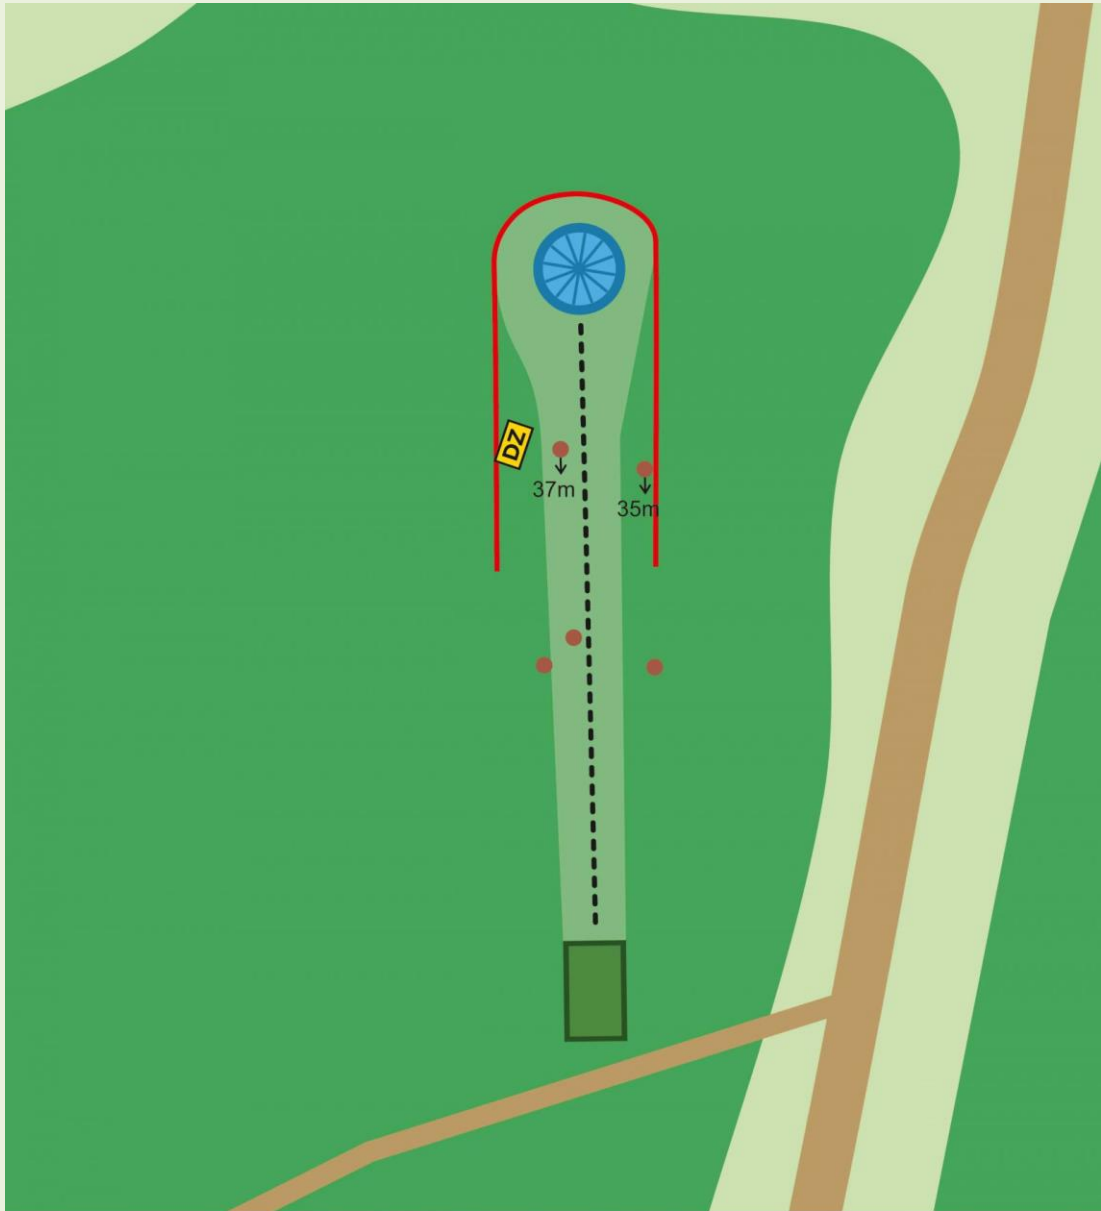

Ilusat ja elamusterohket võistlust soovides

Discland karikasari

PDGA - C

2018

21

korvi

- Mängitakse 2*21 korvi Kõrvemaa Prodigy rajal. Vastavalt: Discland Karikasari 2018 üldjuhendile: http://www.discland.ee/file/repository/Discland_karikasari_2018_3.pdf
- Mängitakse PDGA reeglite järgi.
- Korraldaja omab 10 *wildcard-i*

Discland karikasari

2018

1

par 3
pikkus / length 53m

OB - märgitud ala ümber korvi. Kui esimene vise läheb OB-sse mängi edasi Drop Zone alalt. Peale seda tavaline OB reegel.

OB - marked area around the basket. If first shot goes OB you will play from Drop Zone. After that normal OB rules.

Discland karikasari

2018

2

par 3
pikkus / length 112m

OB - tee korvi taga, tavaline OB reegel.

OB - road behind the basket. Normal OB rules.

Discland karikasari

2018