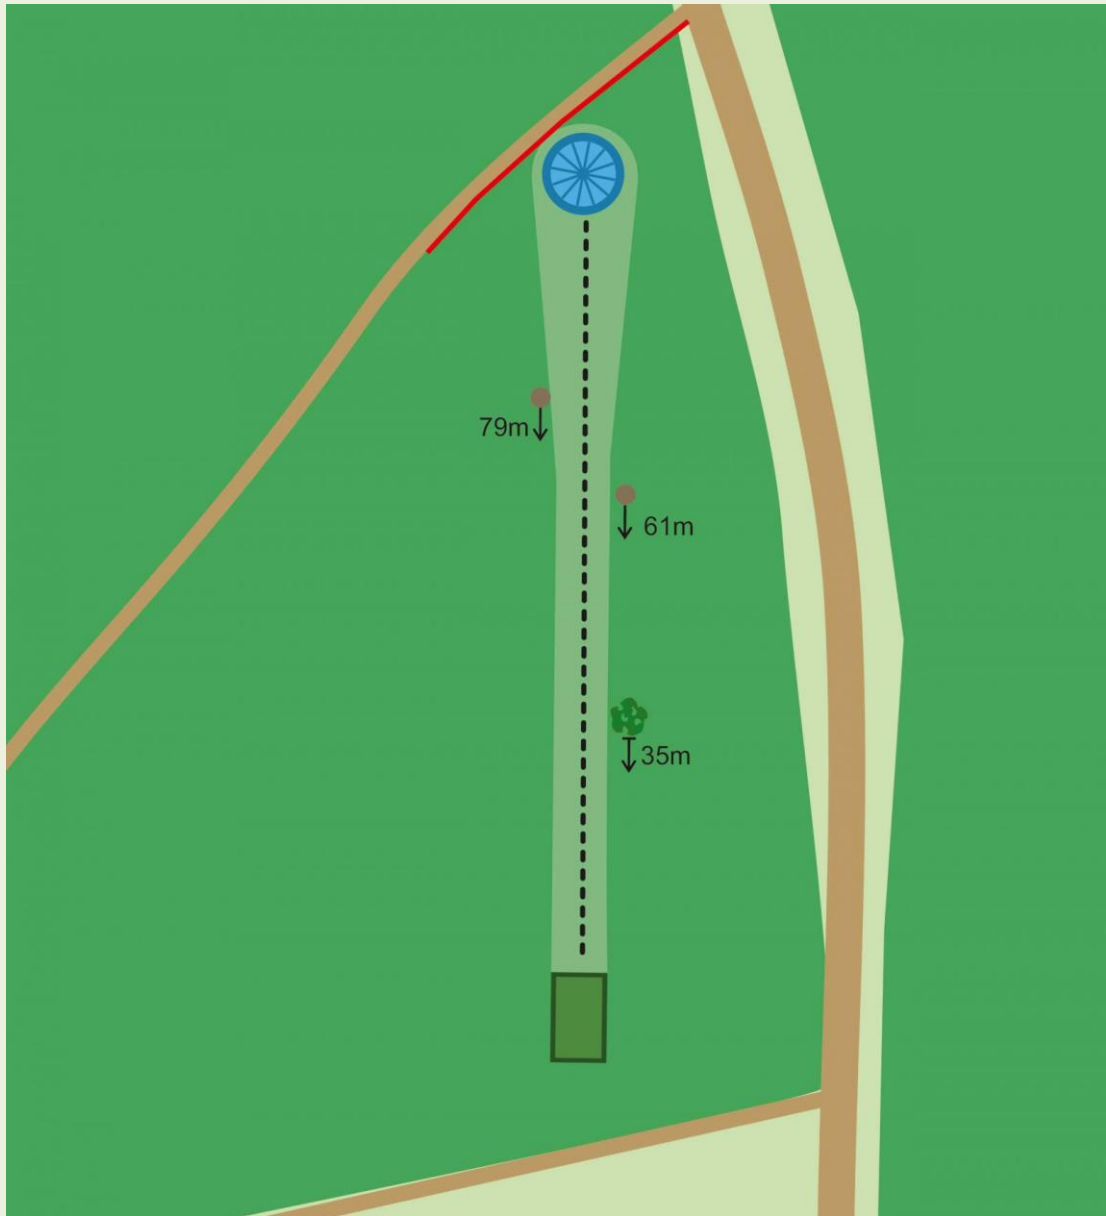

OB - road is OB. Normal OB rules. Mandatory - play from left side. If you miss mandatory play from Drop Zone.

Discland karikasari

2018

16

par 3

pikkus / length 130m

OB - märgitud ala mõlemal pool, tavaline OB reegel.

OB - marked area on both sides. Normal OB rules

Discland karikasarj

2018

17 par 3
pikkus / length 120m

OB - tee paremal ja korvi taga, tavaline OB reegel.

OB - road on the right side and behind the basket. Normal OB rules.

Discland karikasari

2018

18

par 3
pikkus / length 90m

OB - tee korvi taga, tavaline OB reegel.

OB - marked area behind the basket. Normal OB rules.

Discland karikasari

2018

19

par 3

pikkus / length 51m

Kolmik rajamärk, mööduda vahelt läbi. Eksimisel vise eelnevalt positsioonilt, lisandub +1

Triple Mandatory, play between. If miss play re-throw and +1 apply.

Discland karikasari 2018