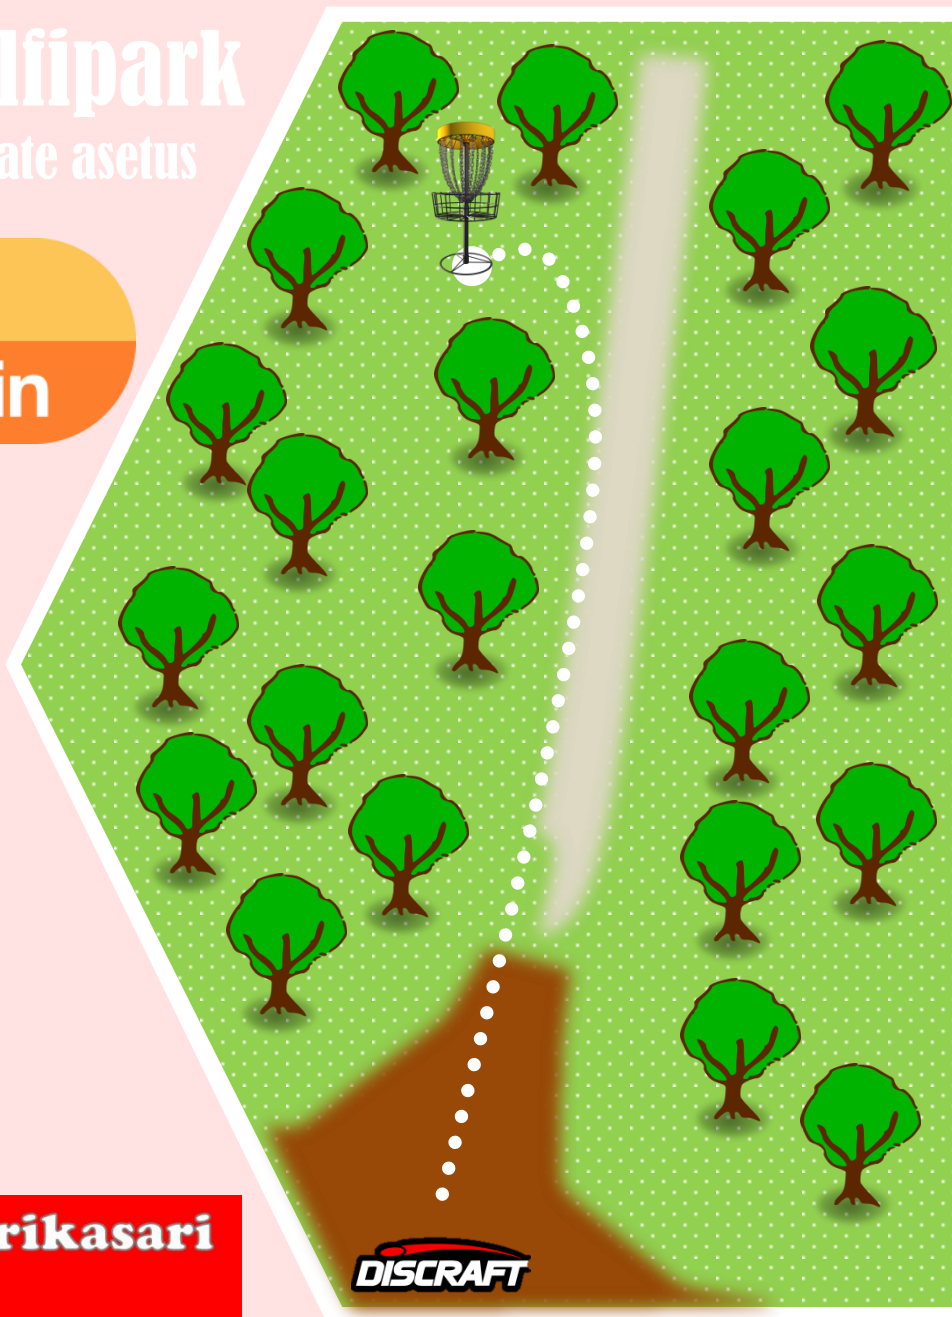

Keila discgolfipark

Punane / harrastajate asetused

Vichy

Vitamin

Keila

Discland karikasari

2018

DISCRAFT

16

PAR3

99m

Rajal erireeglid puuduvad

No mandatories, no OB-s