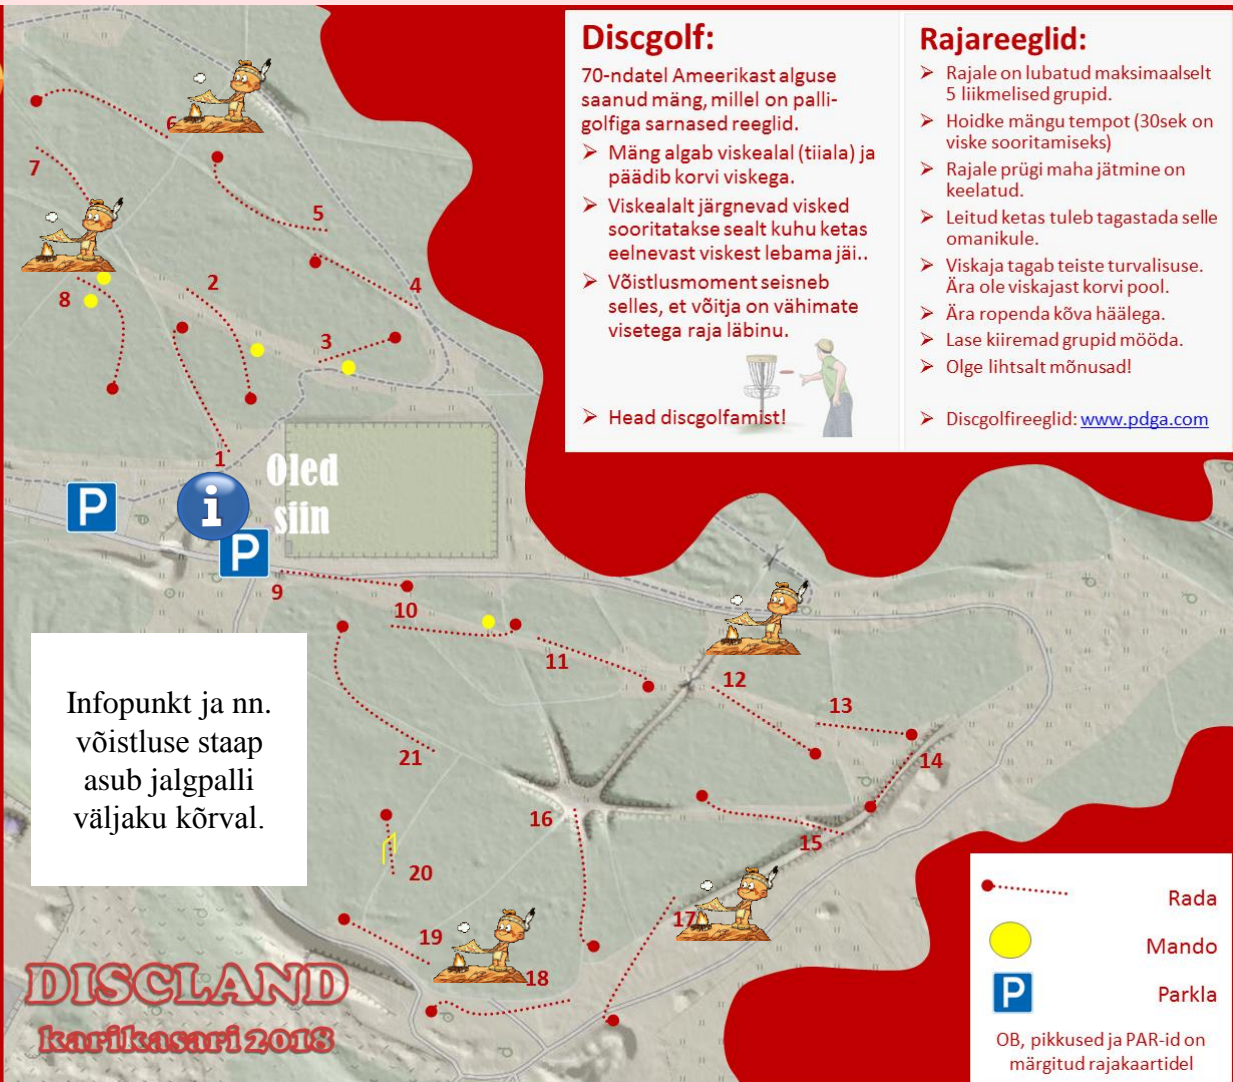

- Mängitakse 2*21 korvi Keila Punasel/AM rajal.
- Vastavalt: DK 2018 üldjuhendile
- Mängitakse PDGA reeglite järgi.
- Korraldaja omab 10 *wildcard-i*