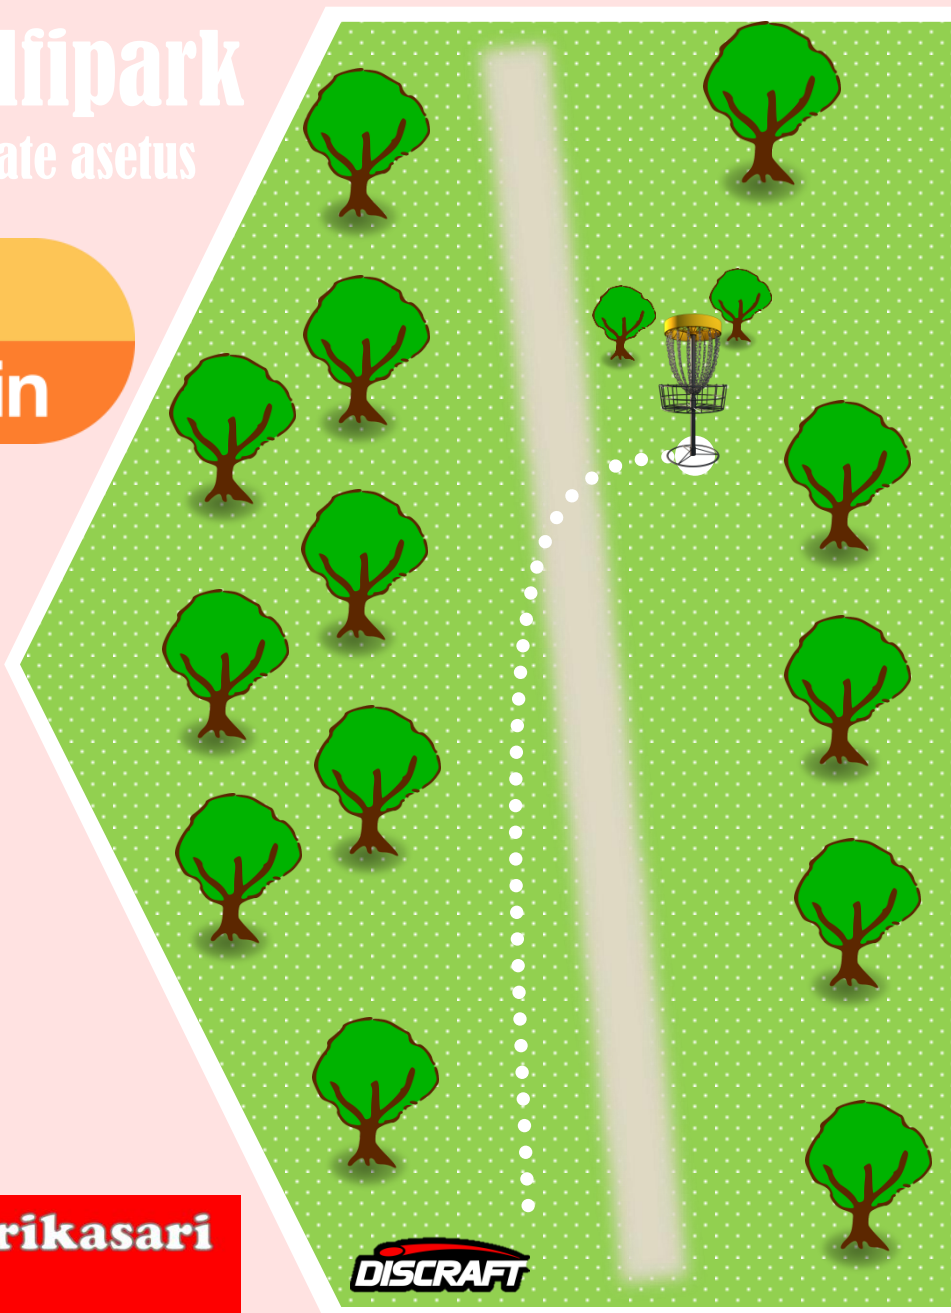

Vitamin

Discland karikasari
2018

DISCRAFT

11

PAR3

96m

Rajal erireeglid puuduvad

No mandatories, no OB-s

Keila discgolfipark

Punane / harrastajate asetused

Vichy

Vitamin

Discland karikasari

2018

DISCRAFT

12