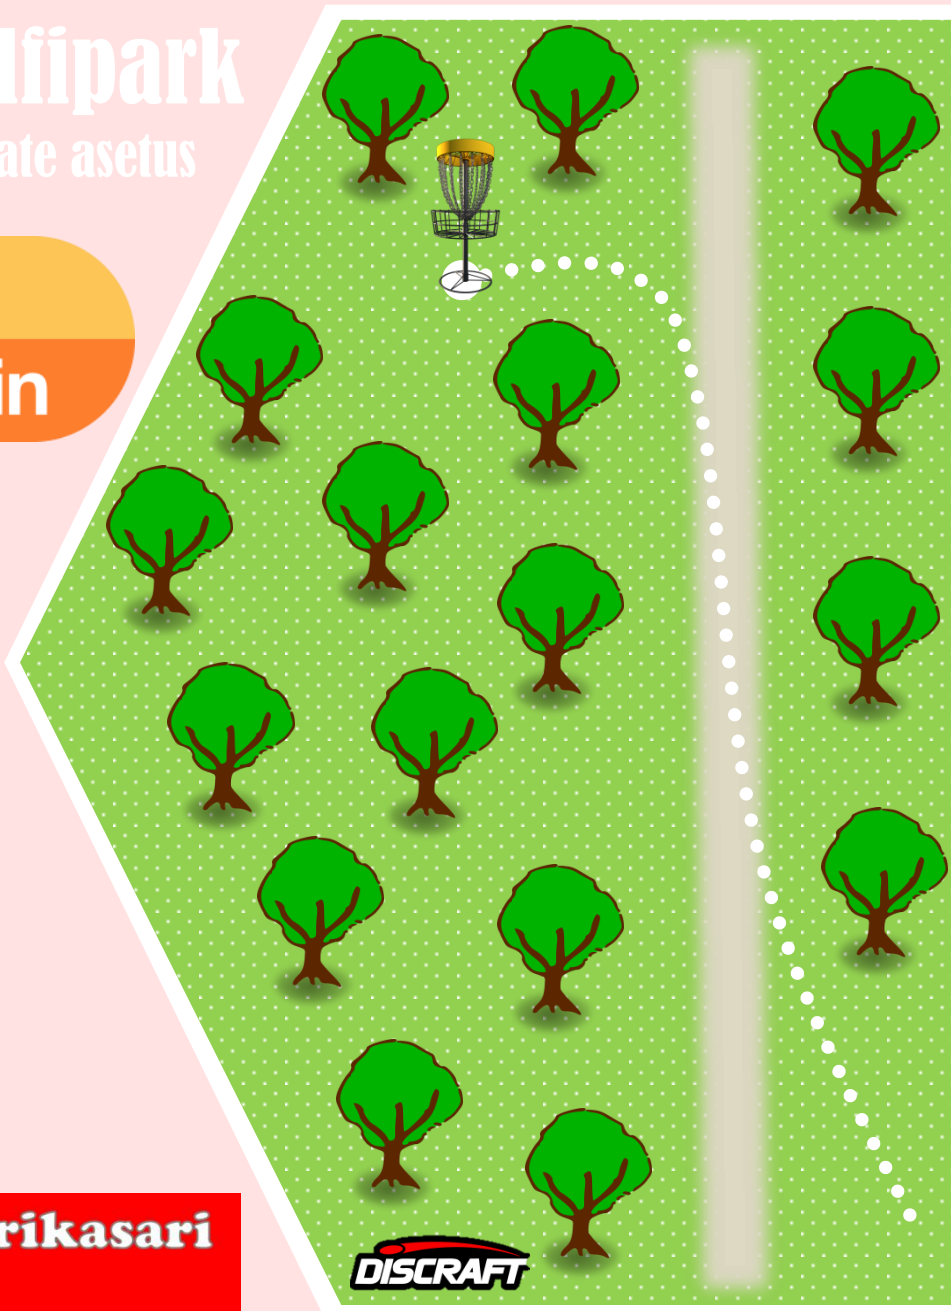

Keila discgolfipark

Punane / harrastajate asetus

Vichy

Vitamin

Keila

Discland karikasari

2018

DISCRAFT

7

PAR3

115m

Rajal erireeglid puuduvad

No mandatories, no OB-s