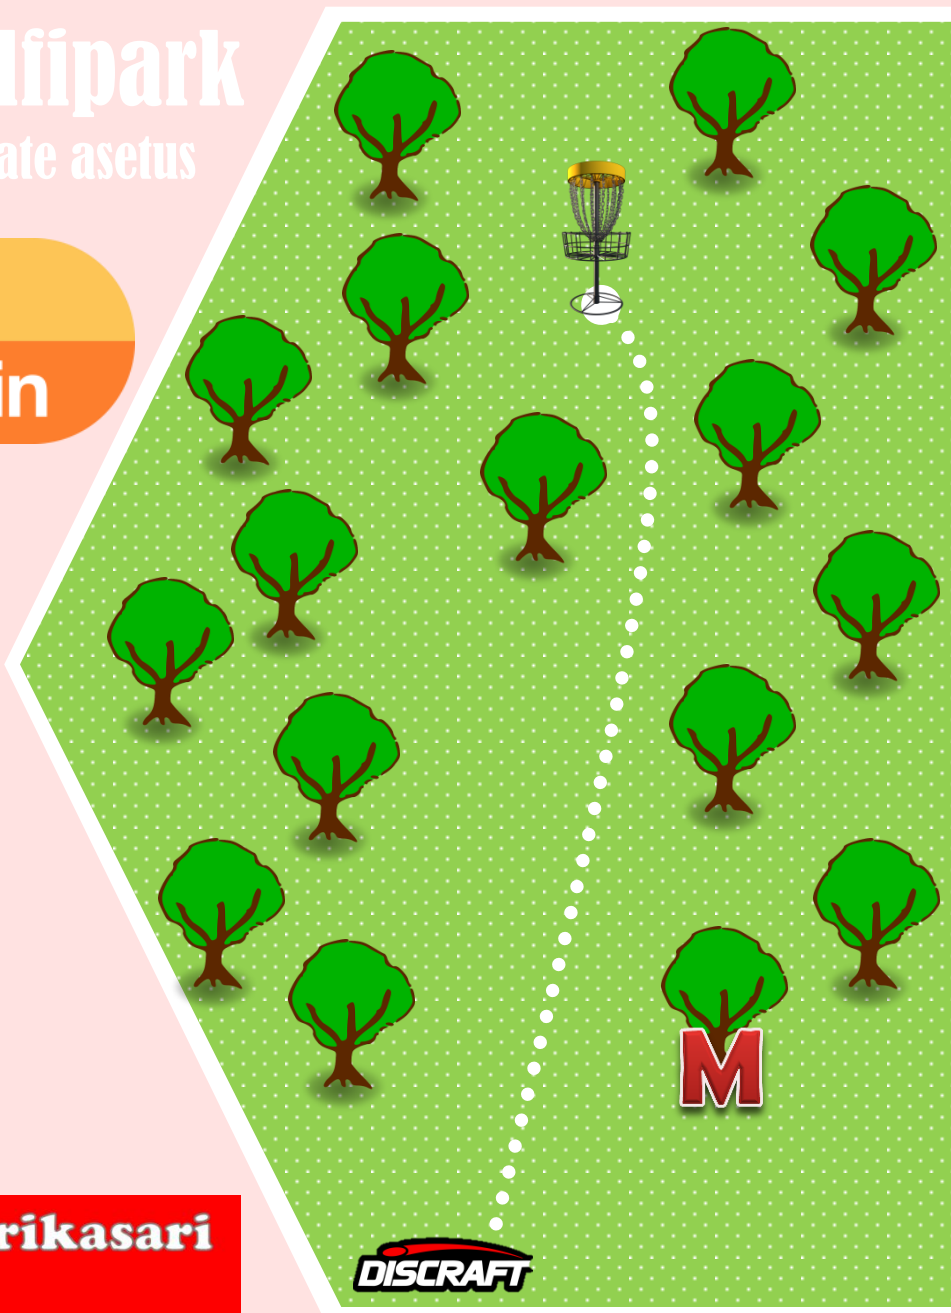

DISCRAFT

2

PAR3

74m

Kohustuslik rajapunkt!
Mängi paremalt, eksimisel
suundu DZ alale (lisandub+1)

Mandatory! Play from right
side. If miss go to drop Zone
(add +1)

Keila discgolfipark

Punane / harrastajate asetus

Vichy

Vitamin

Keila **Discland karikasari**
2018

3

PAR3

69m

Kohustuslik rajapunkt!
Mängi vasakult, eksimisel re-
positsioon (lisandub+1)

**Mandatory! Play from left
side. If miss re position
(add +1)**