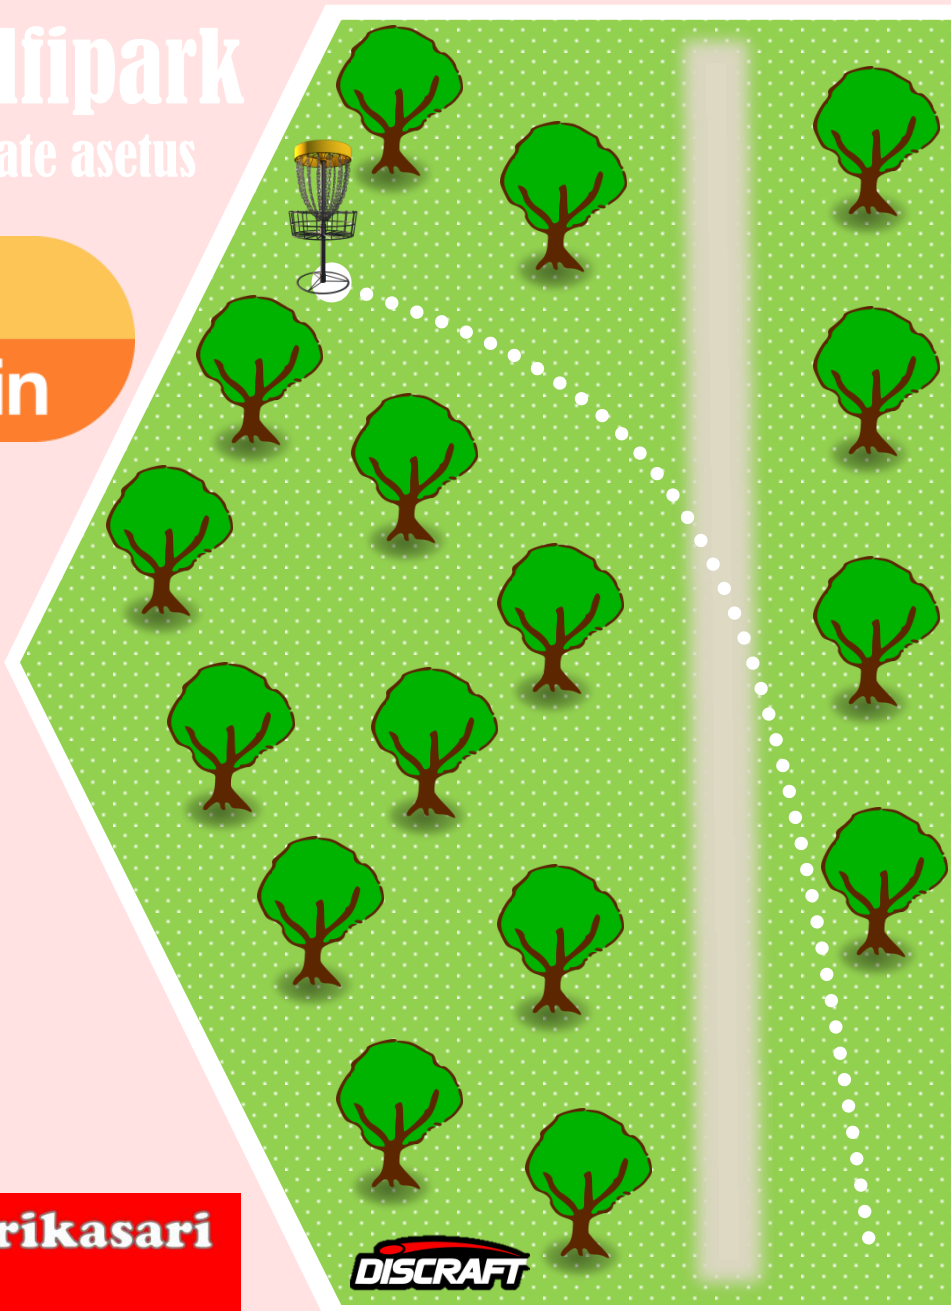

Keila discgolfipark

Punane / harrastajate asetus

Vichy

Vitamin

Keila

Discland karikasari

2018

DISCRAFT

6

PAR3

99m

Rajal erireeglid puuduvad

No mandatories, no OB-s