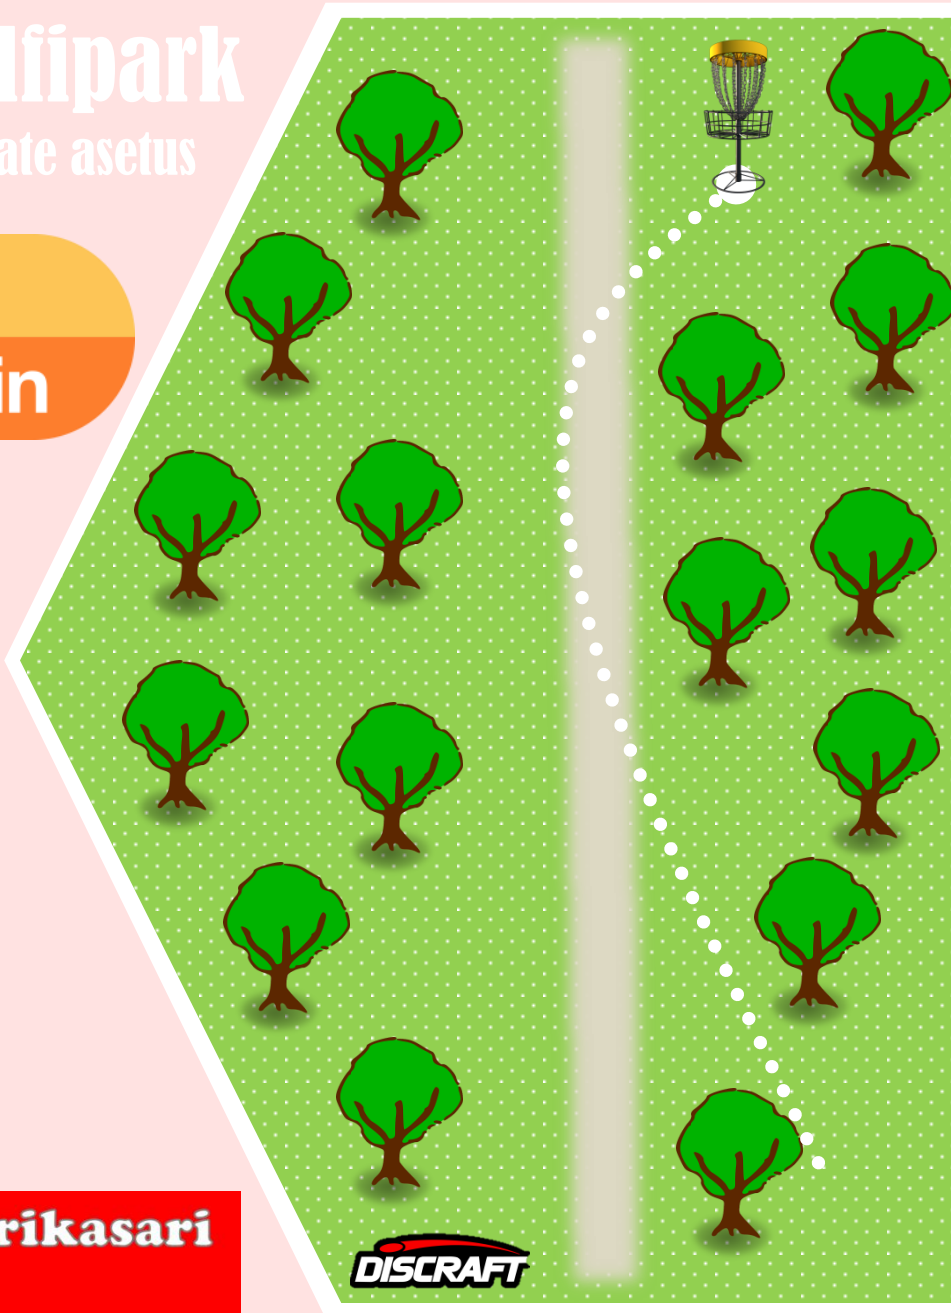

Keila discgolfipark

Punane / harrastajate asetus

Vichy

Vitamin

Keila

Discland karikasari

2018

5

PAR3

103m

Rajal erireeglid puuduvad

No mandatories, no OB-s