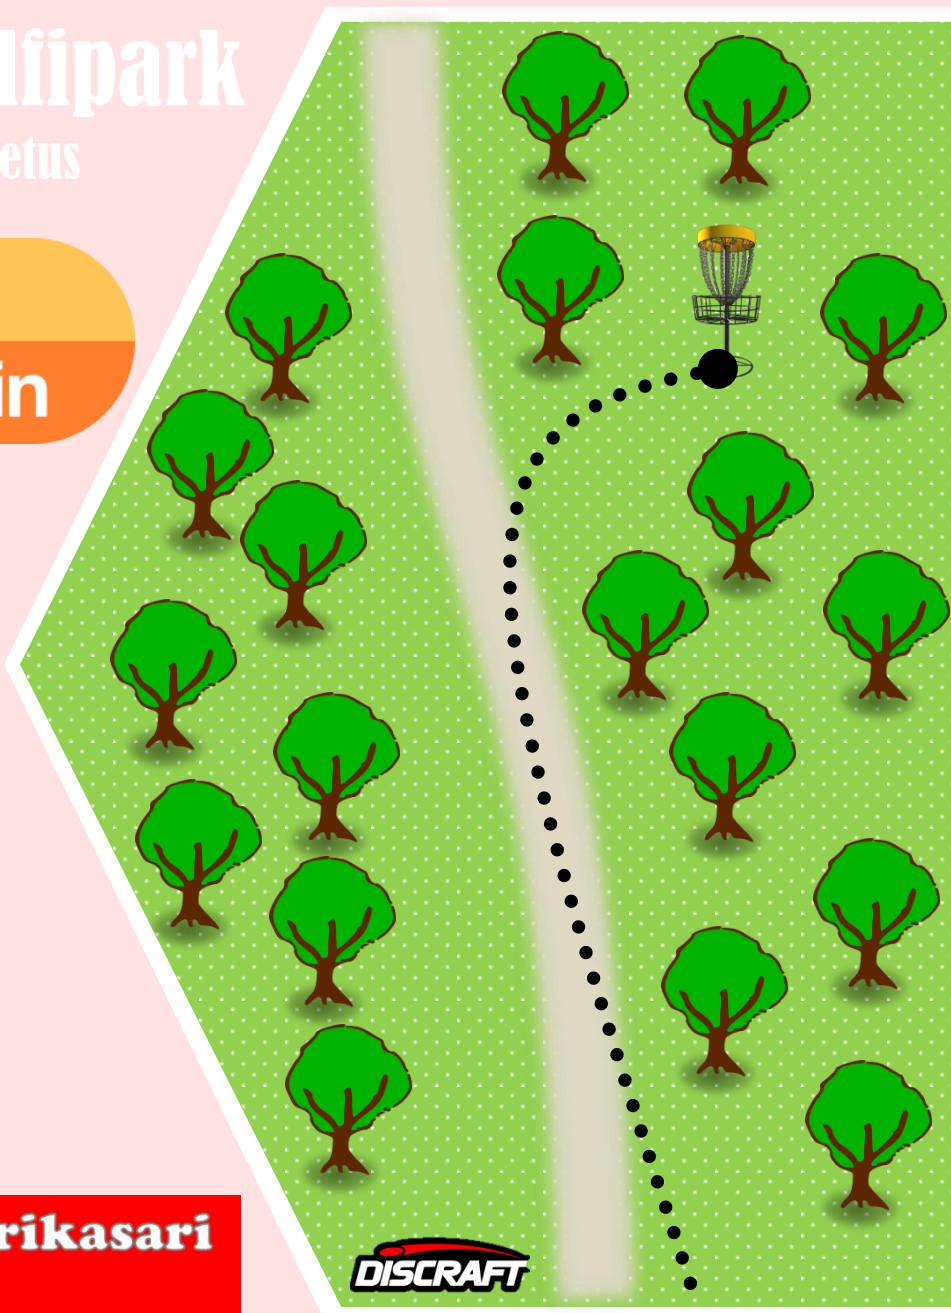

Keila discgolfipark

Must / PRO asetused

Vichy

Vitamin

Discland karikasari
2018

1 PAR3

122m

Rajal erireeglid puuduvad