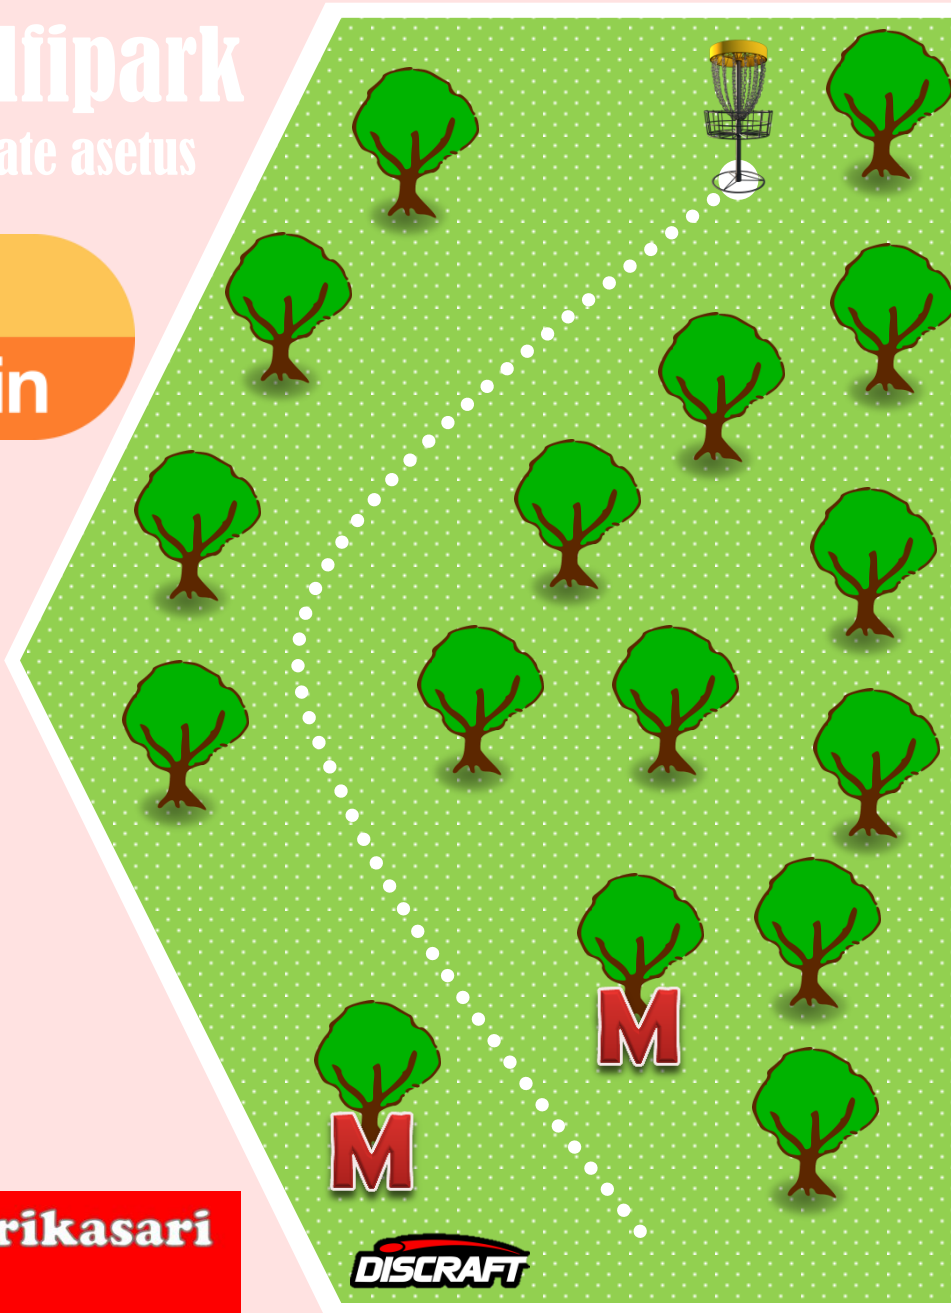

Keila discgolfipark

Punane / harrastajate asetused

Vichy

Vitamin

Keila

Discland karikasari

2018

8

PAR4

113m

Kohustuslik rajapunkt!
Mängi vahelt läbi, eksimisel
re-positioon (lisandub+1)

Mandatory!
Play between. If miss re
position (add +1)