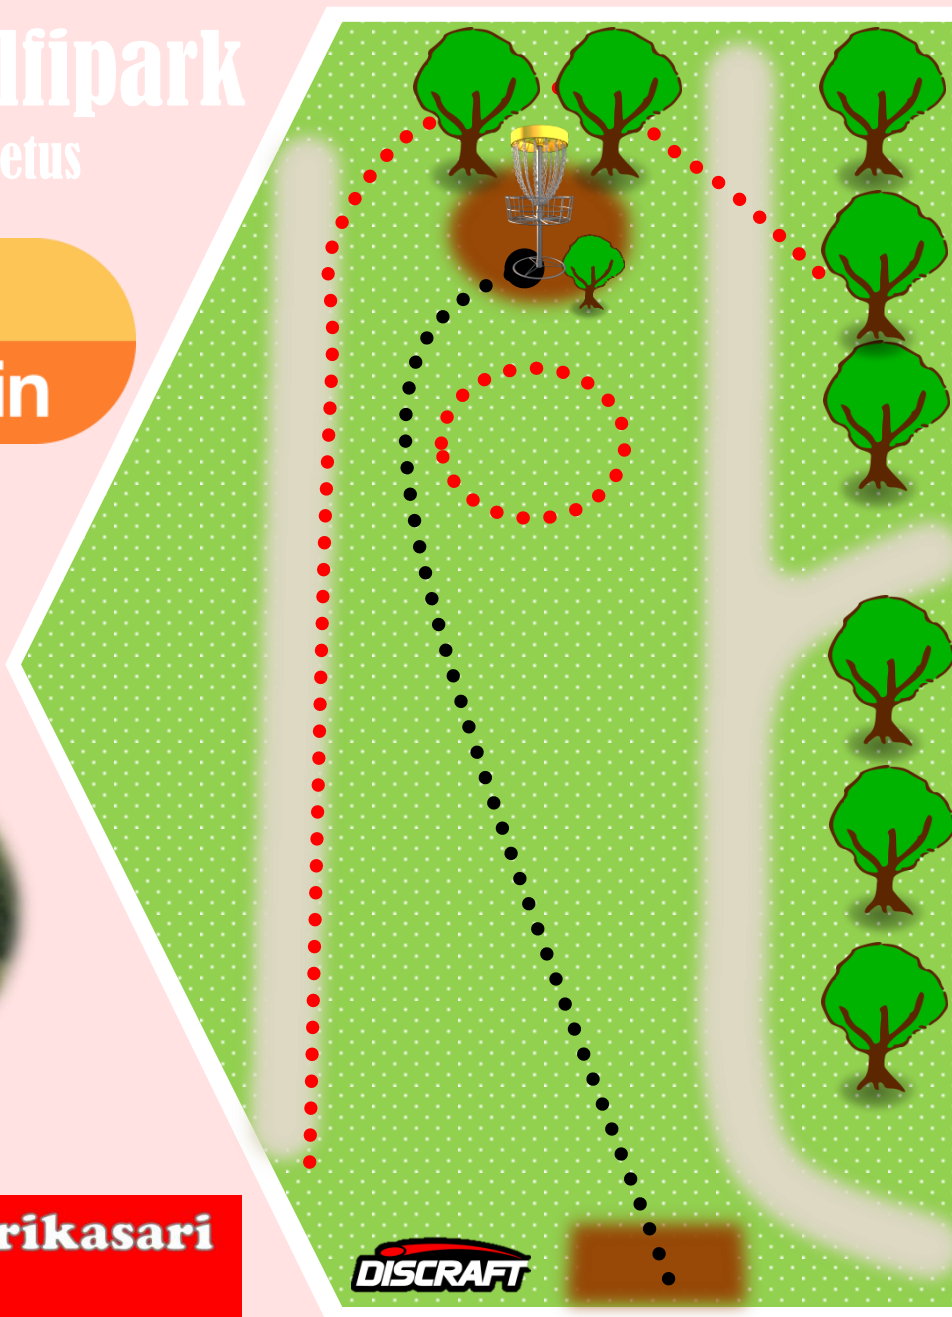

Keila Discland karikasari

2018