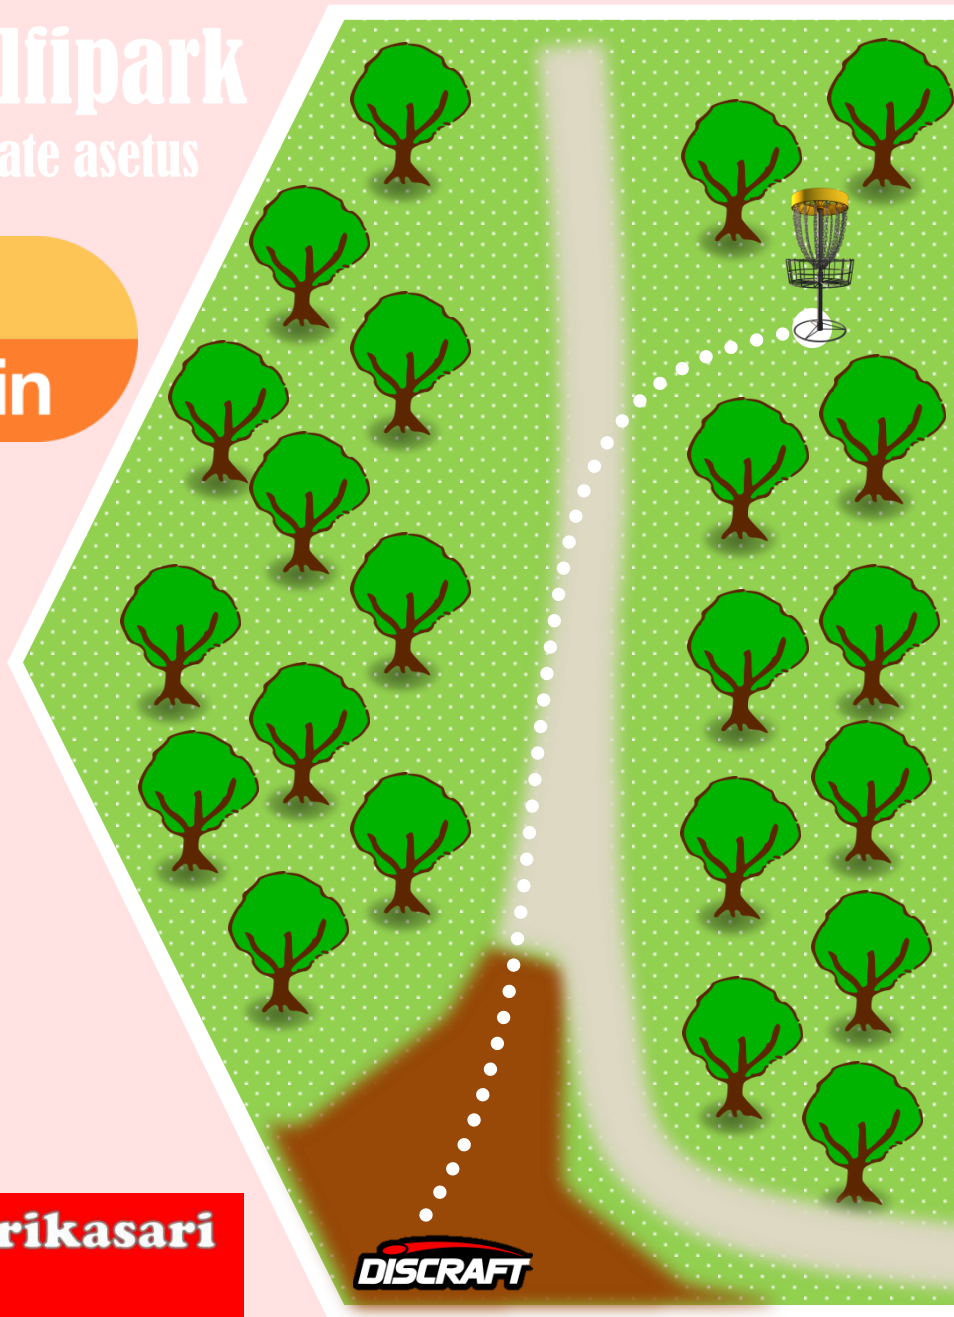

Keila discgolfipark

Punane / harrastajate asetus

Vichy

Vitamin

Keila

Discland karikasari

2018

15

PAR3

113m

Rajal erireeglid puuduvad

No mandatories, no OB-s