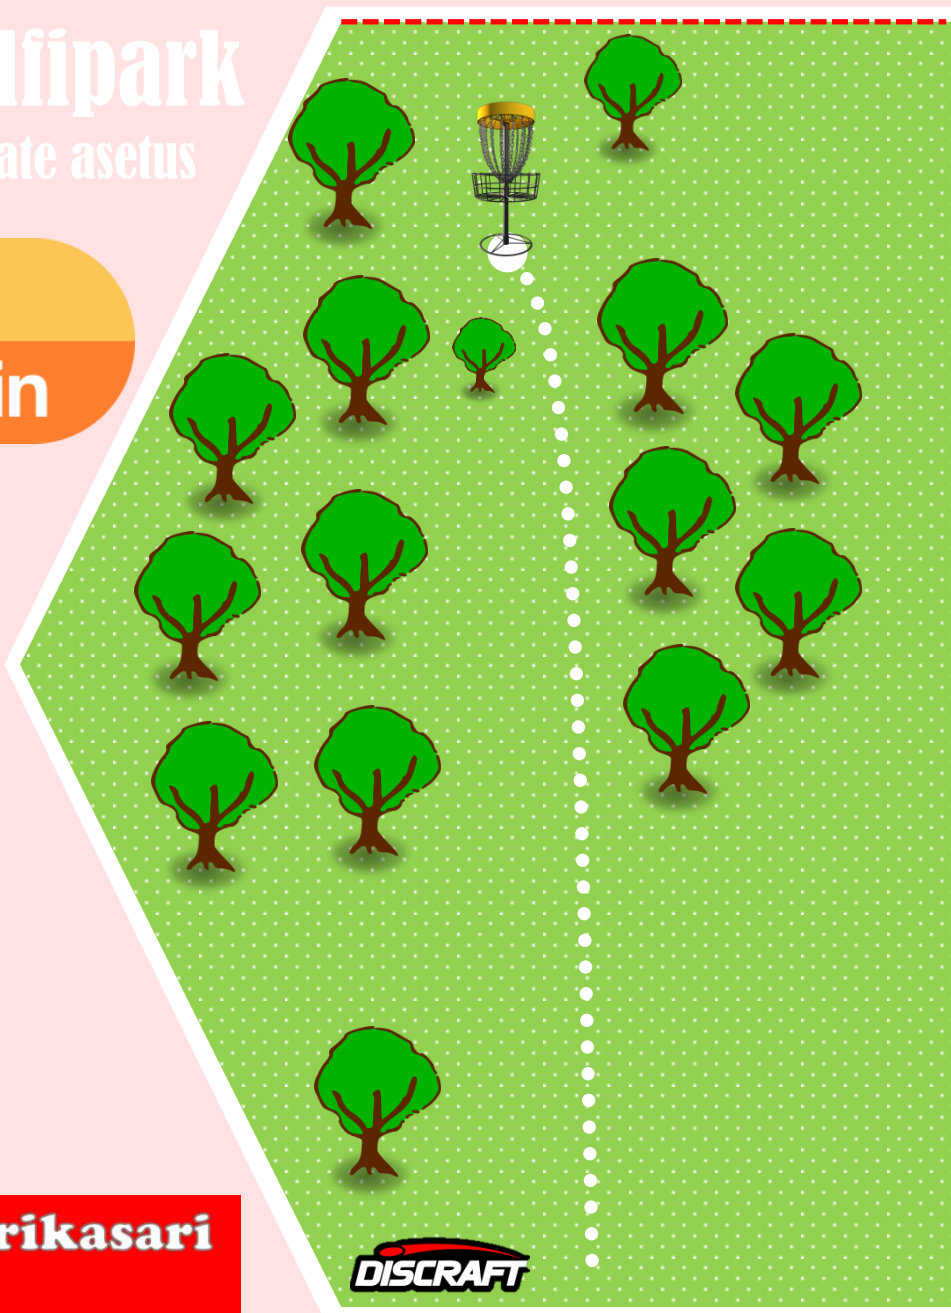

Keila

Discland karikasari

2018

DISCRAFT

13

PAR3

69m

OB, korvi taga, tavaline ob reegel