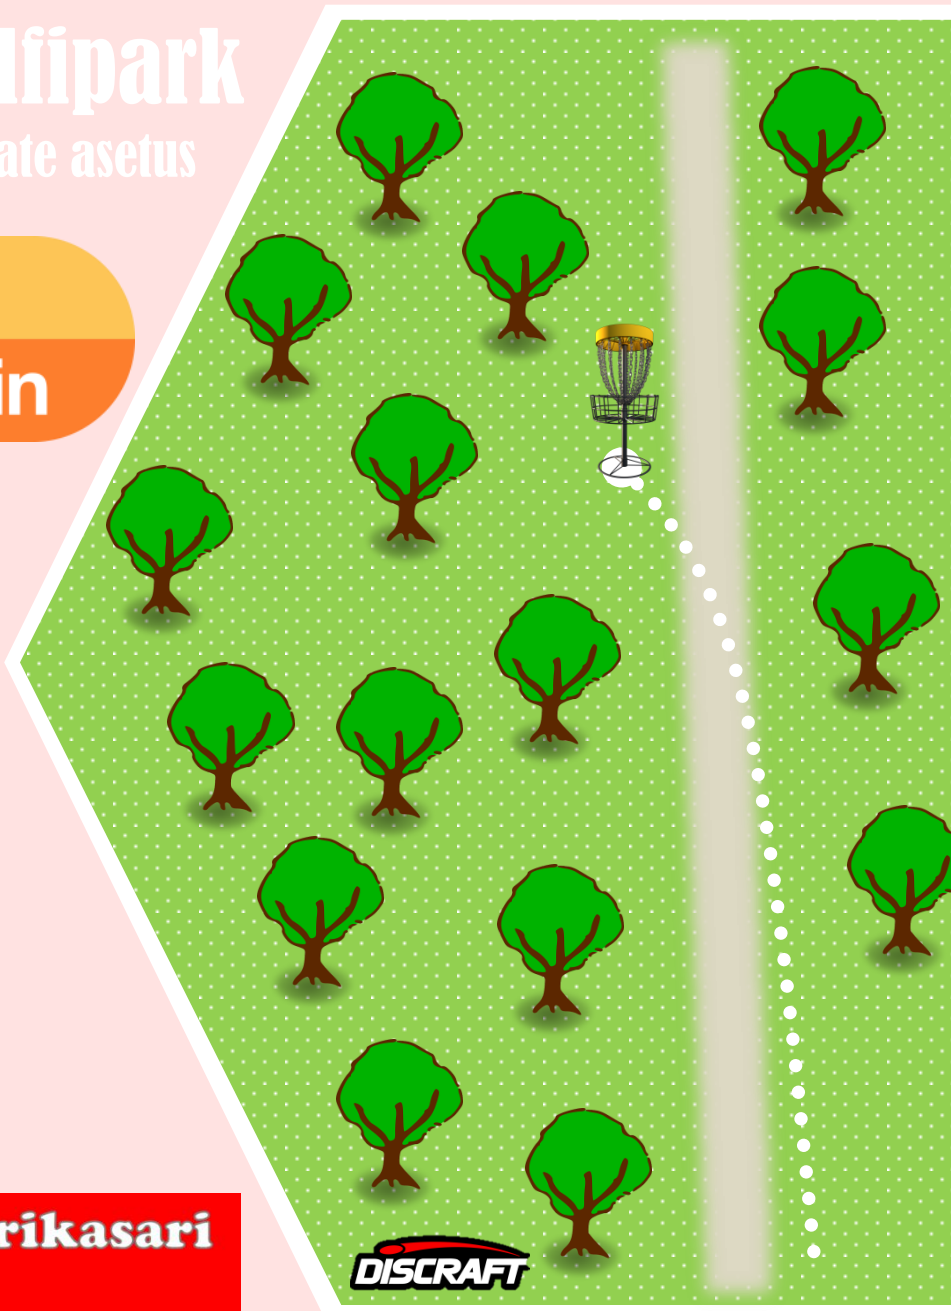

Keila discgolfipark

Punane / harrastajate asetus

Vichy

Vitamin

Keila

Discland karikasari

2018

DISCRAFT

4

PAR3

87m

Rajal erireeglid puuduvad

No mandatories, no OB-s