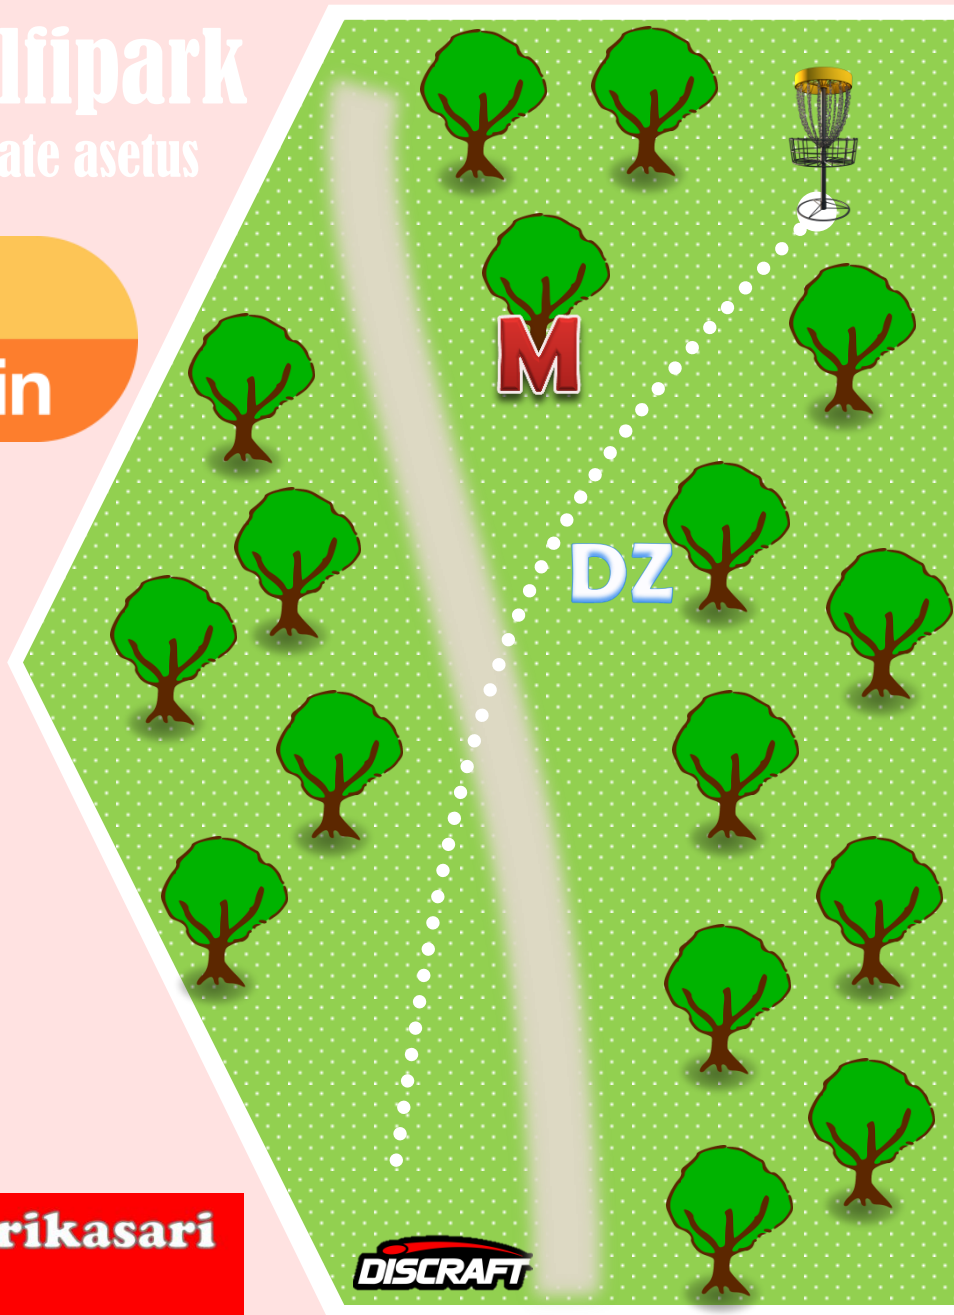

Keila discgolfipark

Punane / harrastajate asetus

Vichy

Vitamin

Keila

Discland karikasari

2018

DISCRAFT

2

PAR3

74m

Kohustuslik rajapunkt!
Mängi paremalt, eksimisel
suundu DZ alale (lisandub+1)

Mandatory! Play from right
side. If miss go to drop Zone
(add +1)