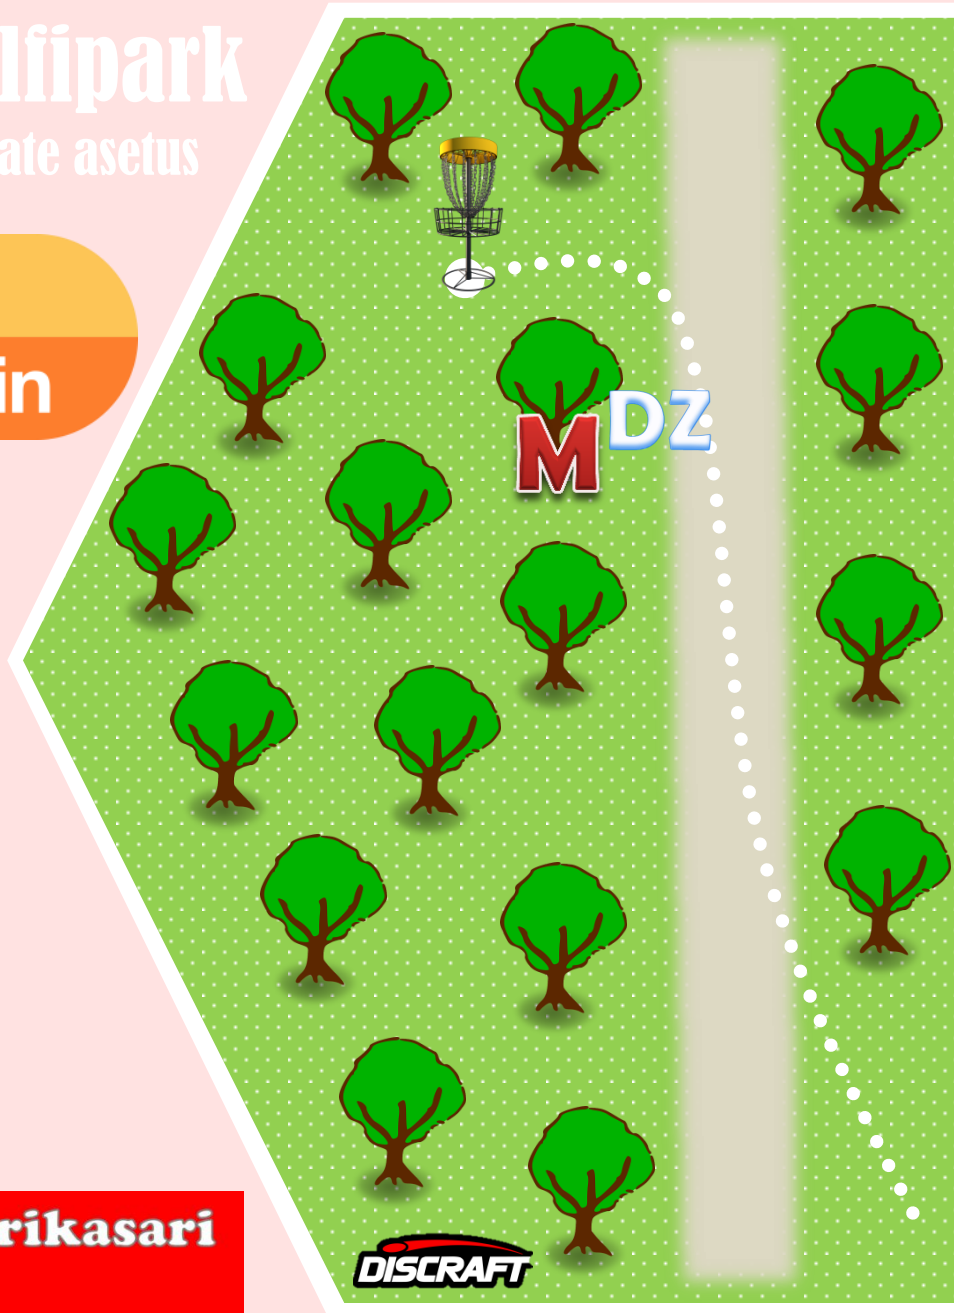

Keila discgolfipark

Punane / harrastajate asetus

Vichy

Vitamin

Keila

Discland karikasari

2018

DISCRAFT

10 PAR3

85m

Kohustuslik rajapunkt!
Mängi paremalt, eksimisel
suundu DZ alale (lisandub+1)

Mandatory! Play from right
side. If miss go to drop Zone
(add +1)