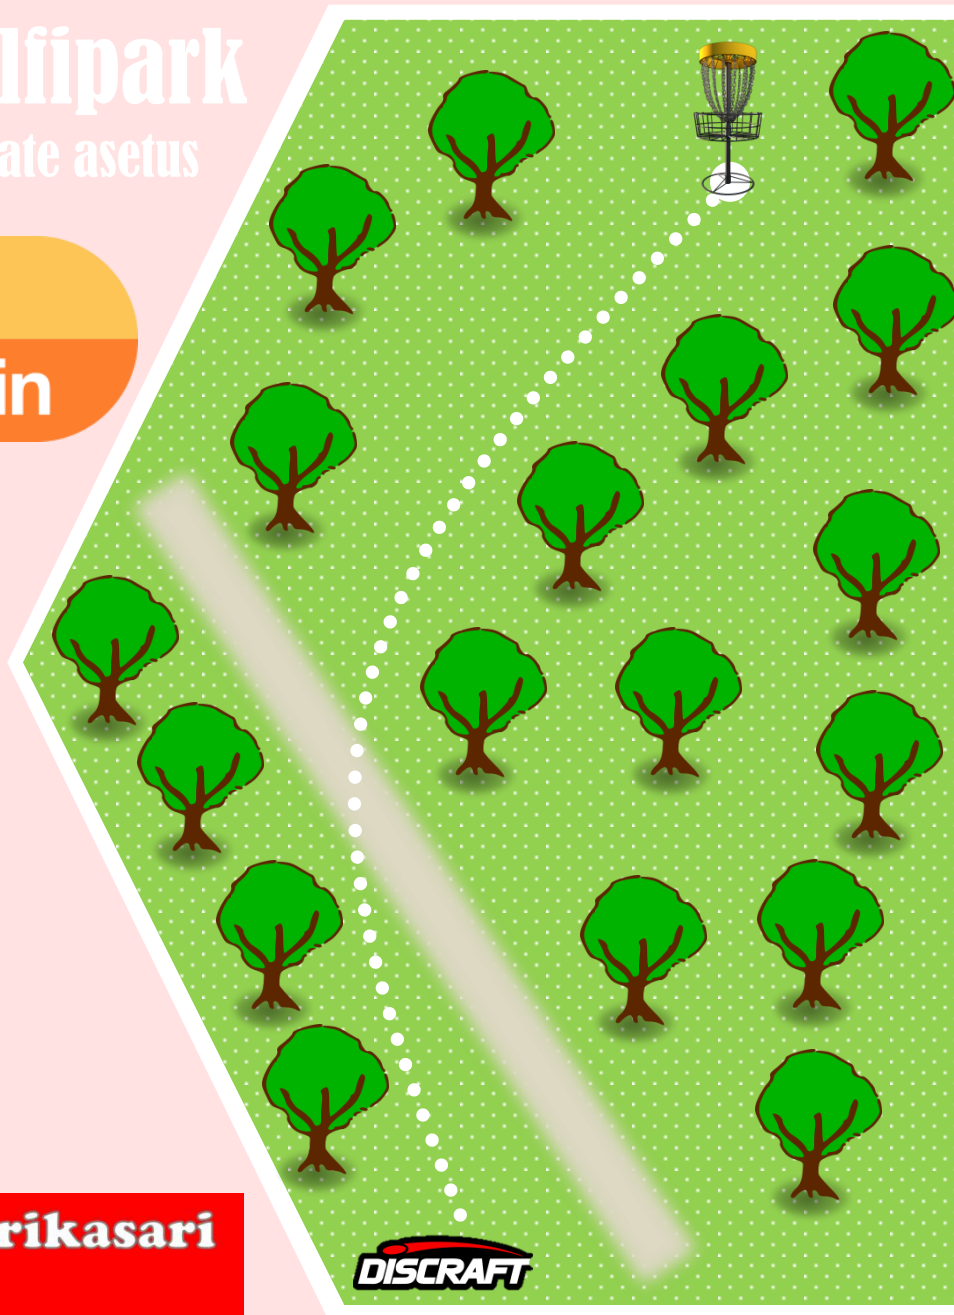

Keila discgolfipark

Punane / harrastajate asetus

Vichy

Vitamin

Keila

Discland karikasari

2018

21

PAR3

91m

Rajal erireeglid puuduvad

No mandatories, no OB-s