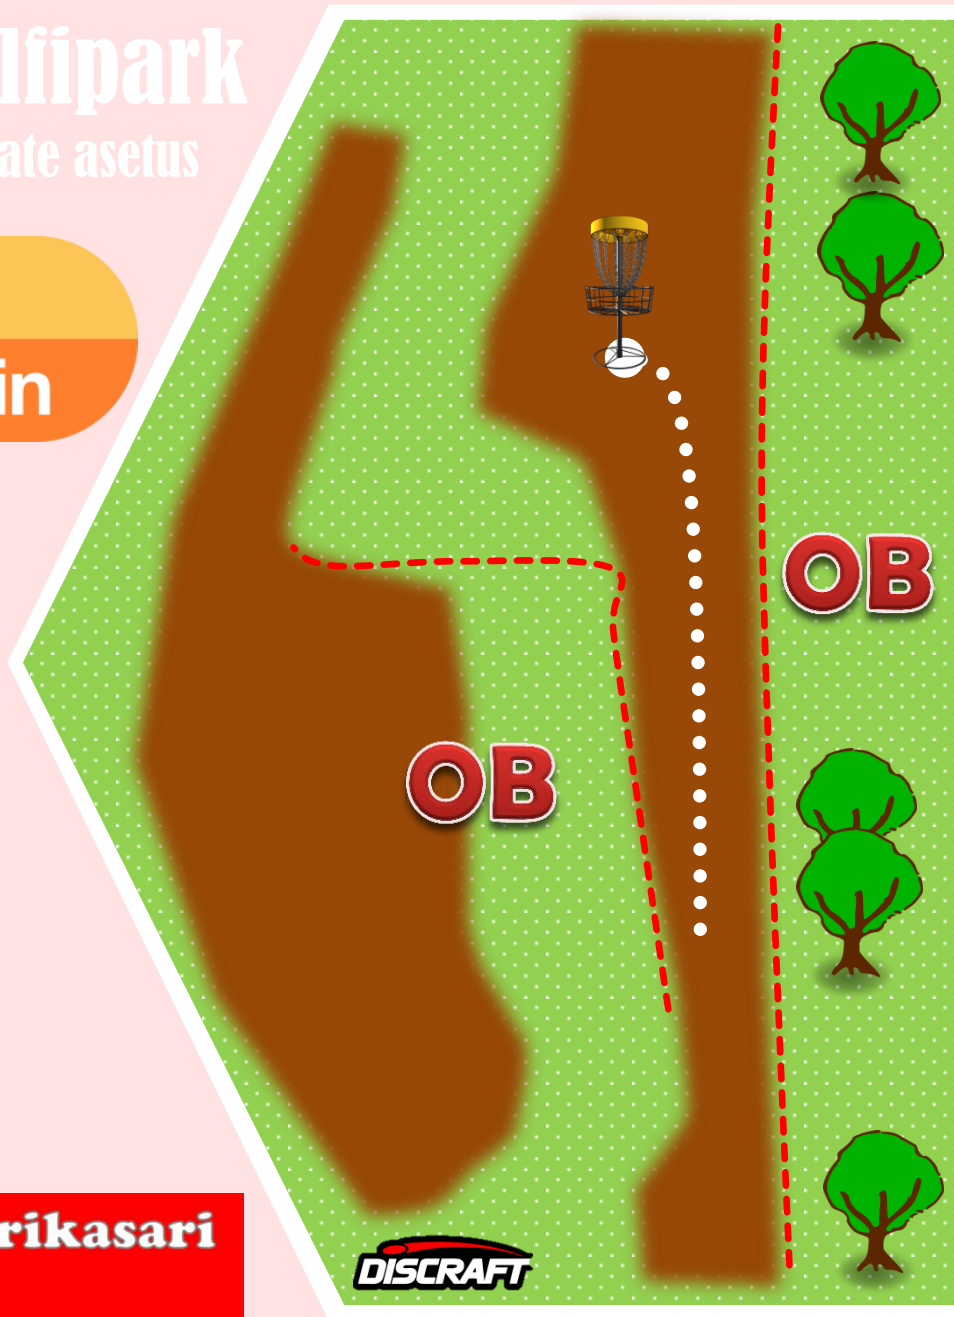

Keila discgolfipark

Punane / harrastajate asetused

Vichy

Vitamin

Keila

Discland karikasari

2018

DISCRAFT

14

PAR3

60m

OB, märgistatud ala ja ala selle taga, tavaline ob reegel

OB marked area and area behind it, normal ob rule