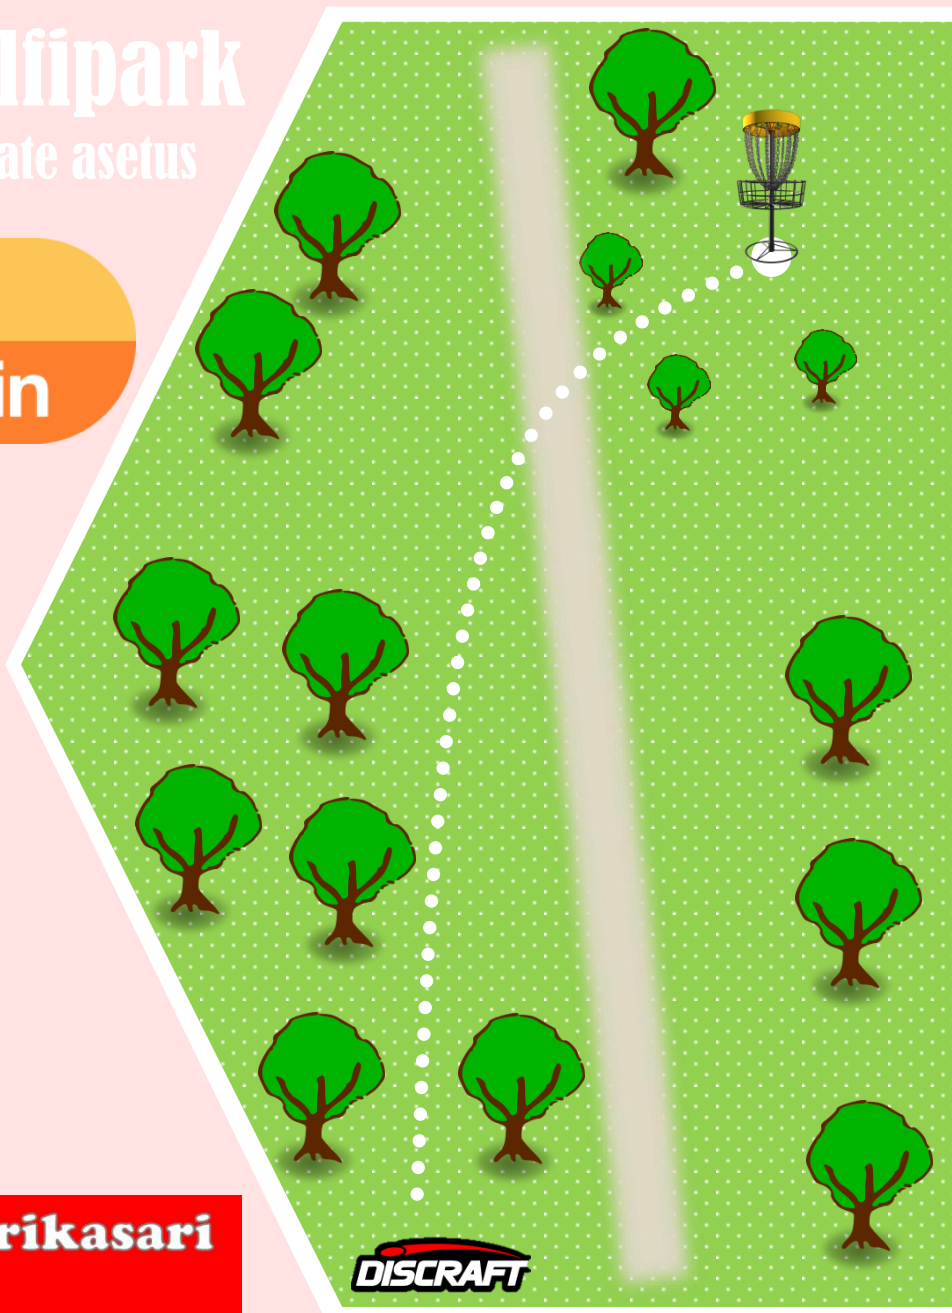

Keila discgolfipark

Punane / harrastajate asetus

Vichy

Vitamin

Discland karikasari
2018

DISCRAFT

11

PAR3

96m

Rajal erireeglid puuduvad

No mandatories, no OB-s