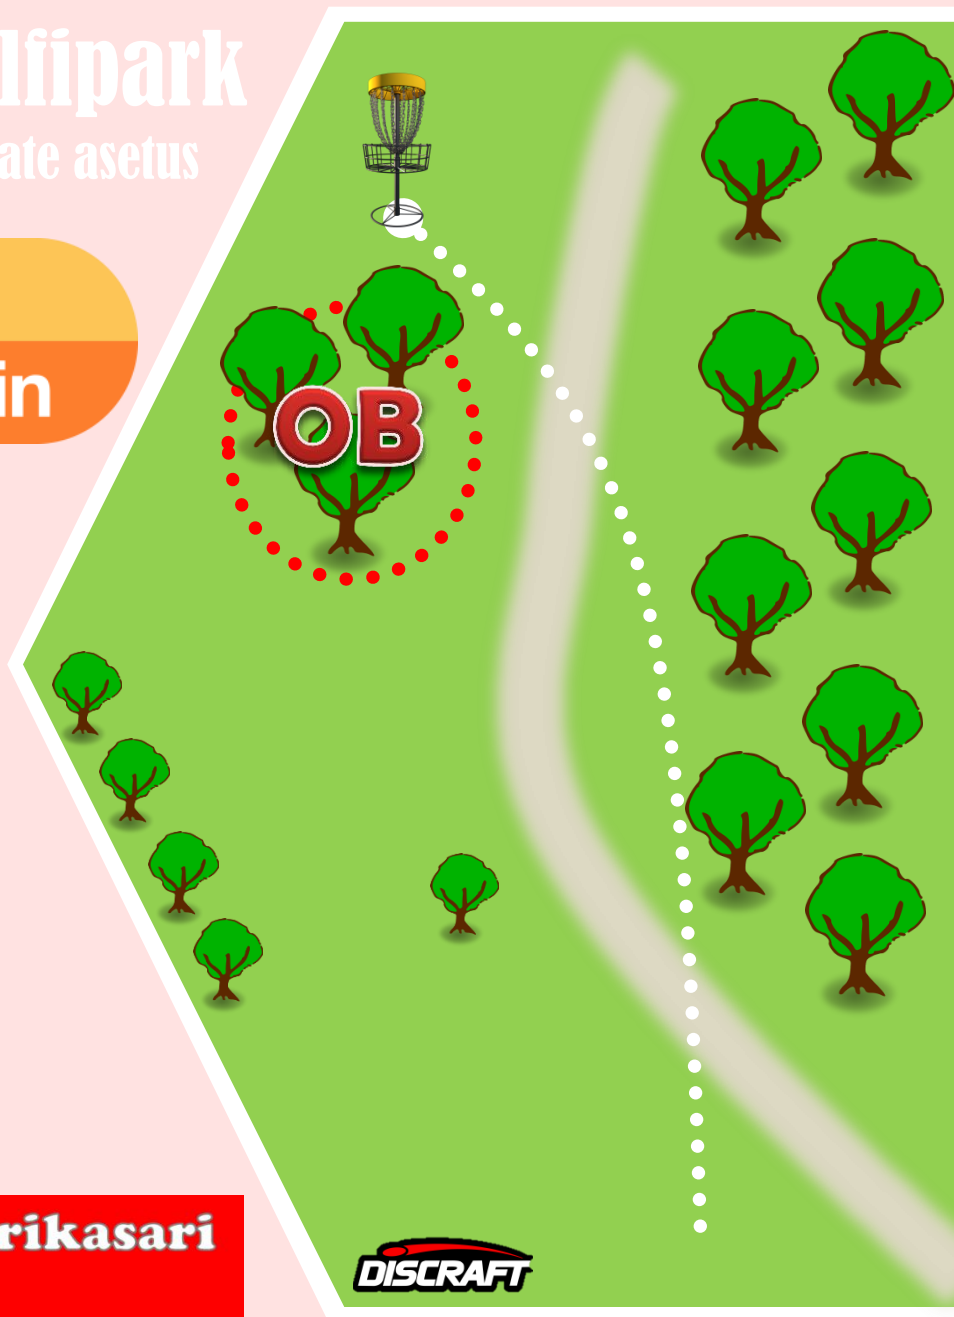

Keila discgolfipark

Punane / harrastajate asetus

Vichy

Vitamin

Keila

Discland karikasari

2018

DISCRAFT

18

PAR3

128m

OB, märgistatud ala,
tavaline ob reegel

OB marked area,
normal ob rule