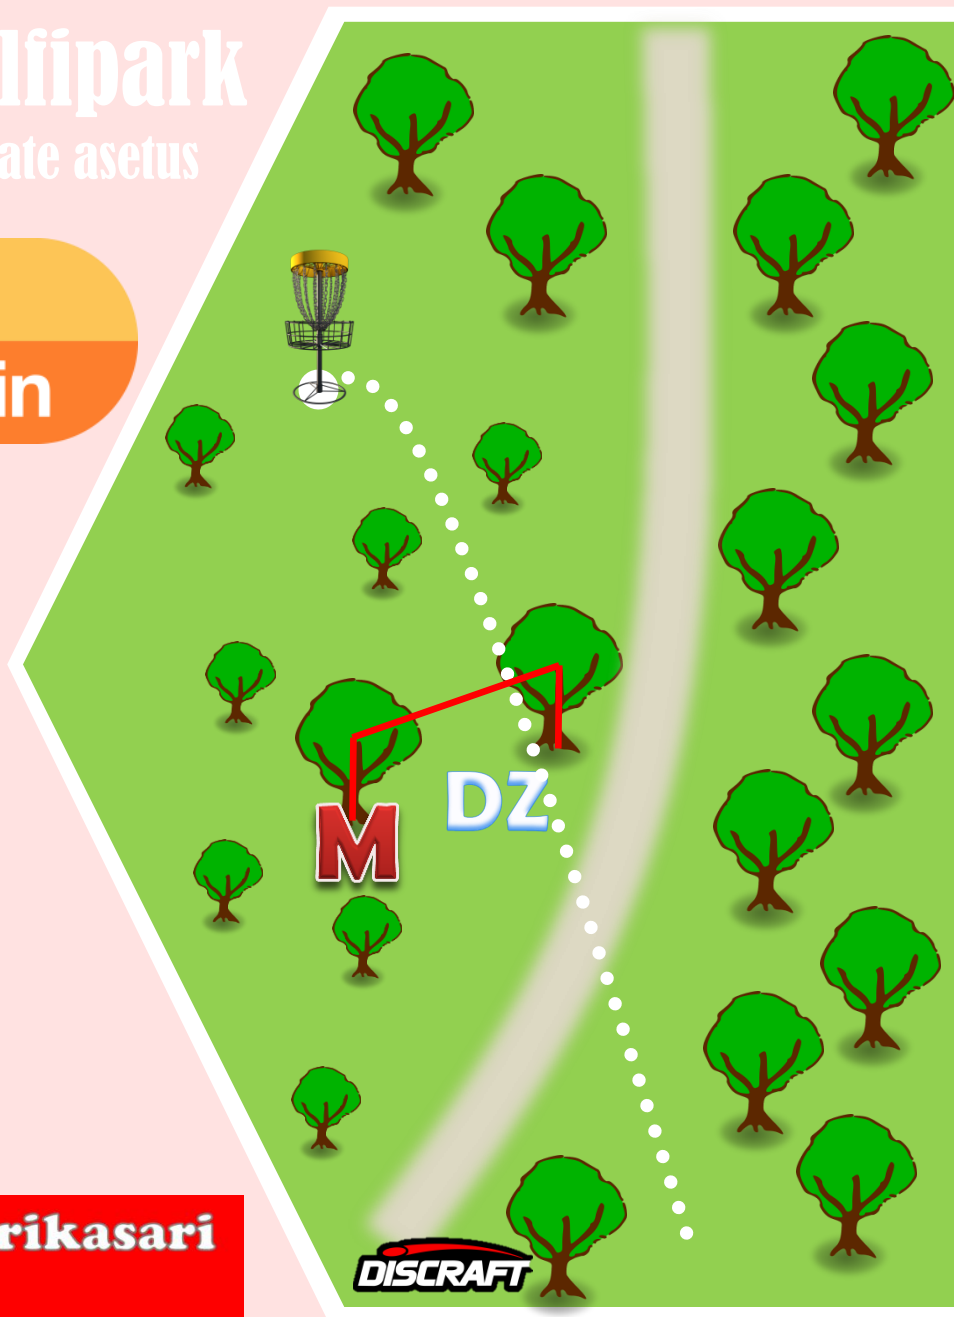

PAR3

70m

Rajal erireeglid puuduvad

No mandatories, no OB-s

Keila discgolfipark

Punane / harrastajate asetus

Vichy

Vitamin

Keila

Discland karikasari

2018

20 PAR3

50m

**Kohustuslik kolmik rajapunkt!
Mängi vahelt läbi, eksimisel suundu
DZ (lisandub+1)**

**Triple mandatory!
Play between.
If miss go to drop zone (add +1)**

Keila discgolfipark