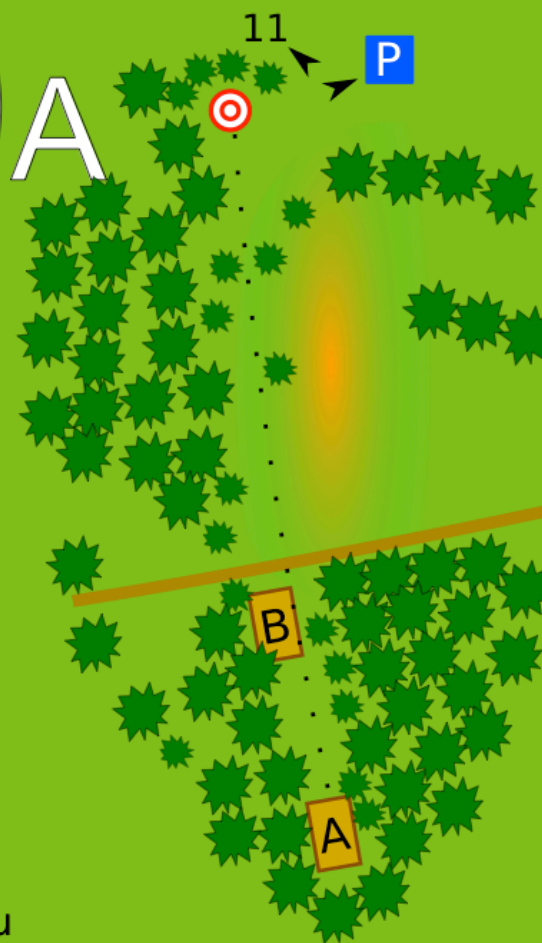

NB! Veendu viske ohutuses

HAWAII EXPRESS