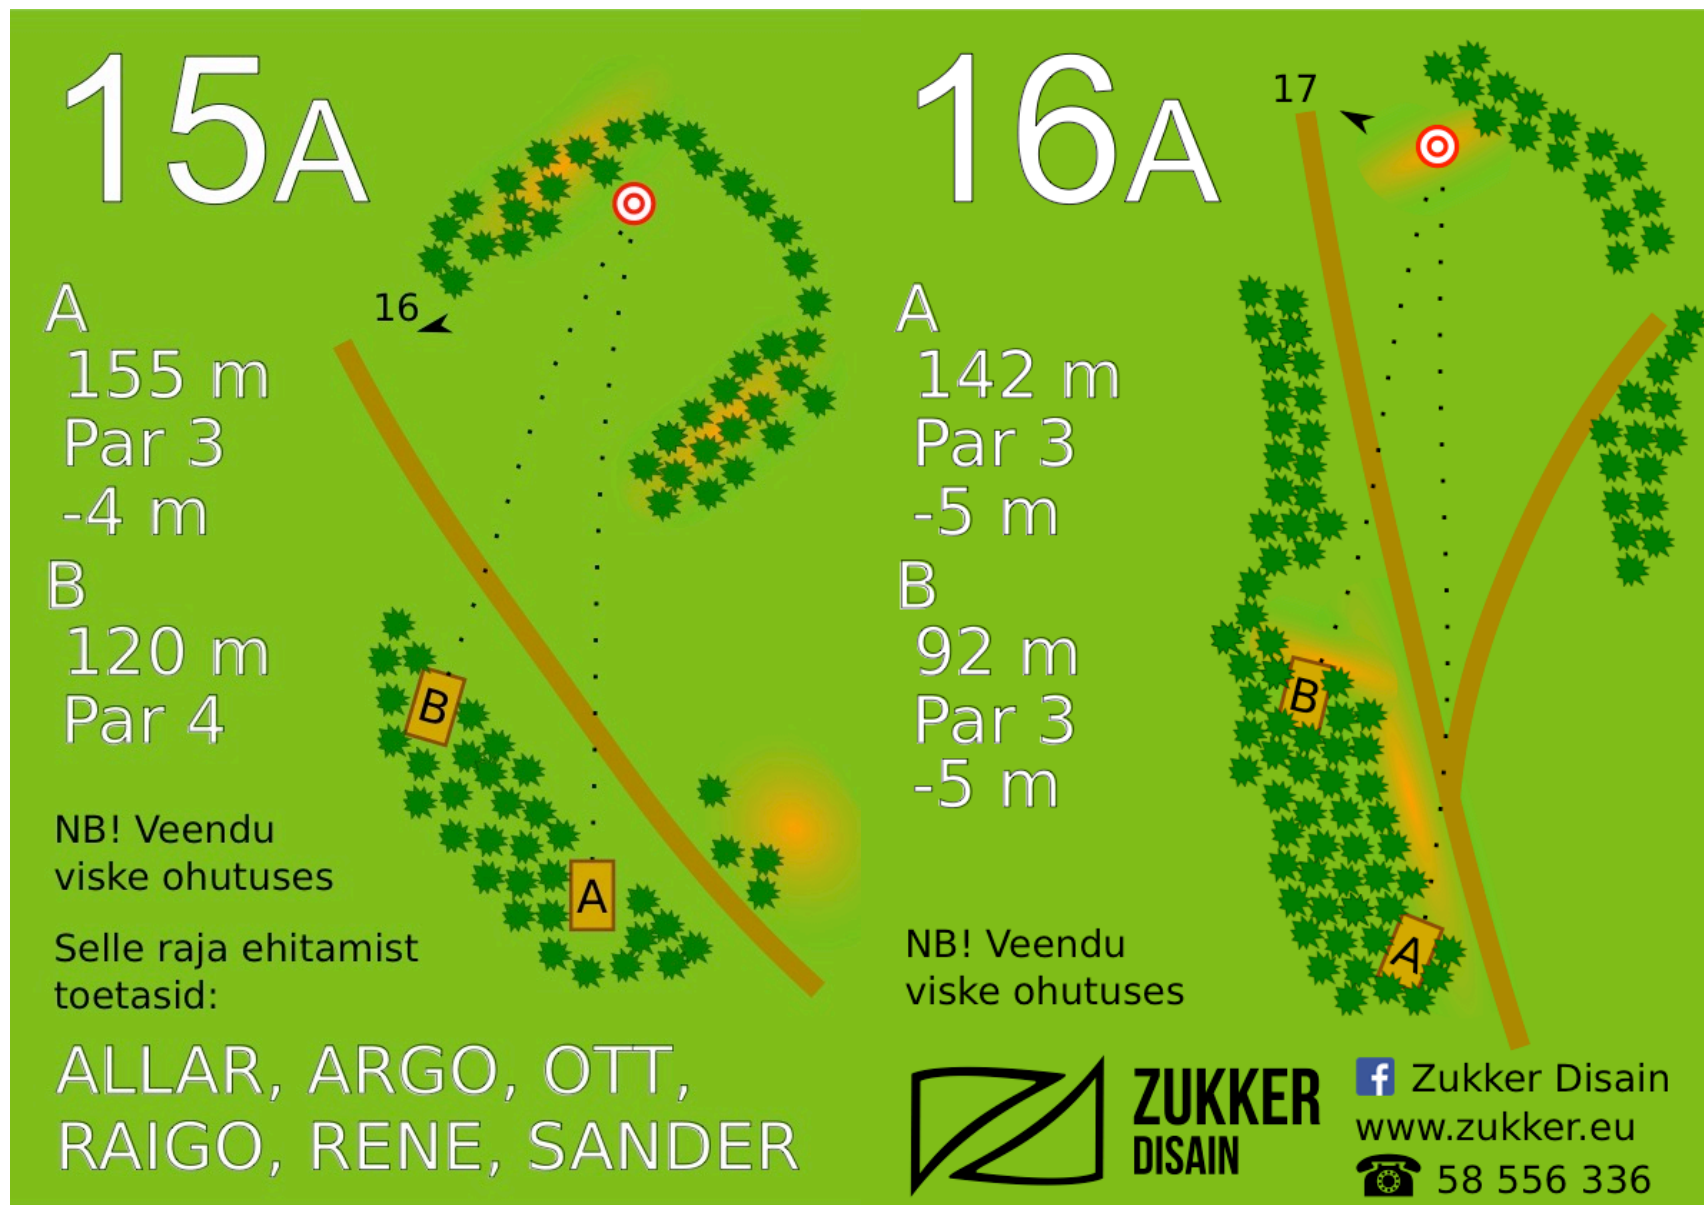

12

80 m
Par 3
+1 m

NB! Veendu viske ohutuses

NB! Veendu viske ohutuses

 Zukker Disain
www.zukker.eu
 58 556 336

13A

A
88 m
Par 3

B
57 m
Par 3

NB! Veendu
viske ohutuses

**ZUKKER
DISAIN**

 Zukker Disain
www.zukker.eu
 58 556 336

14

86 m
Par 3

NB! Veendu
viske ohutuses

PARIM PUTTER ON
DRAIVER
- TAAVI

17A

A
160 m
Par 4
+2 m

B
87 m
Par 3

NB! Veendu viske ohutuses

www.silveston.eu

18

100 m
Par 3

NB! Veendu viske ohutuses

www.silveston.eu

19A

93 m
Par 3

NB! Veendu viske ohtuses

Korv asub garaažis

Avaviskega saarte mittetabamise korral lisandub +1 ja järgmine vise B-tiilt. Edasi tavaline OB reegel.

Julgemalt-julgemalt!

Ingmar

20A