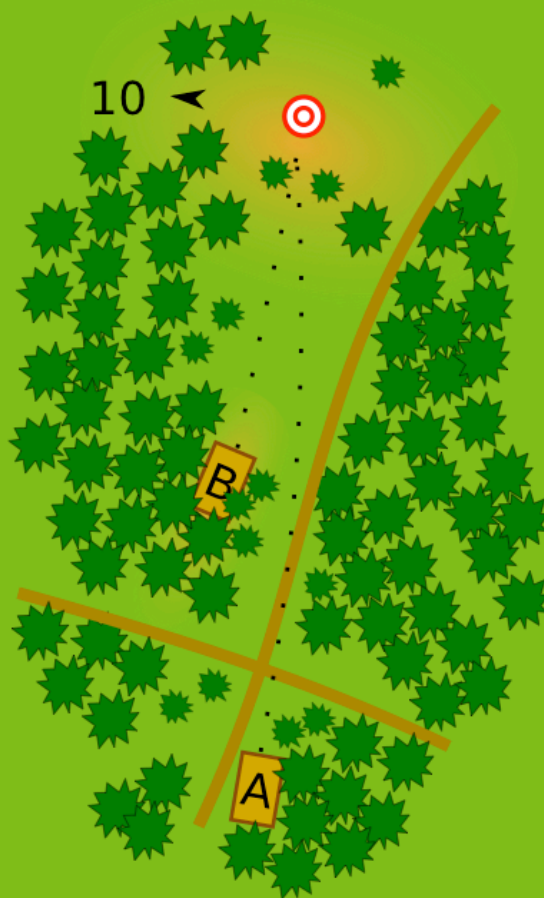

NB! Veendu viske ohtuses NB! Ohtlik äär!

HAWAII EXPRESS Ösel tubs

HAWAII EXPRESS Ösel tubs

9A

A
129 m
Par 3
+3 m

B
72 m
Par 3

NB! Veendu viske ohutuses

HAWAII EXPRESS

10A

A
97 m
Par 3
-3 m

B
66 m
Par 3
-3 m

NB! Veendu viske ohutuses

HAWAII EXPRESS

11A

A
148 m
Par 4
+1 m

B
86 m
Par 3
+1 m