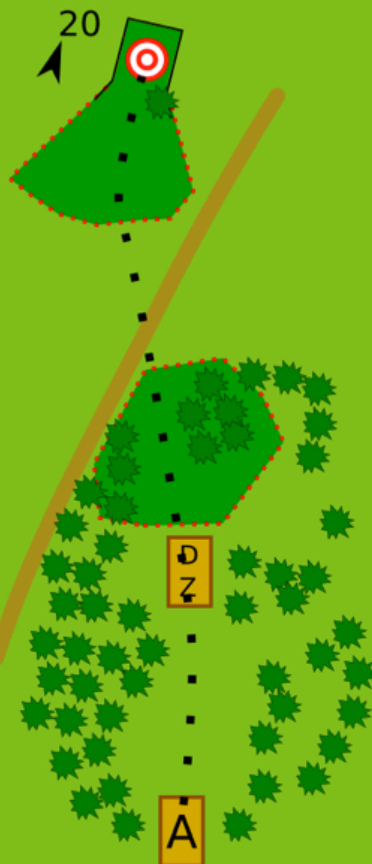

A
160 m
Par 4
+2 m

B
87 m
Par 3

NB! Veendu viske ohutuses

www.silveston.eu

18

100 m
Par 3

NB! Veendu viske ohutuses

www.silveston.eu

19A

93 m
Par 3

NB! Veendu viske ohtuses

Korv asub garaažis

Avaviskega saarte mittetabamise korral lisandub +1 ja järgmine vise B-tiilt. Edasi tavaline OB reegel.

Julgemalt-julgemalt!

Ingmar

20A

A
160 m
Par 4
-8 m
B
67 m
Par 3

NB! Veendu viske ohtuses

— NB! Ohtlik äär!

www.silveston.eu

21

85 m
Par 3

NB! Veendu viske ohutuses

www.silveston.eu