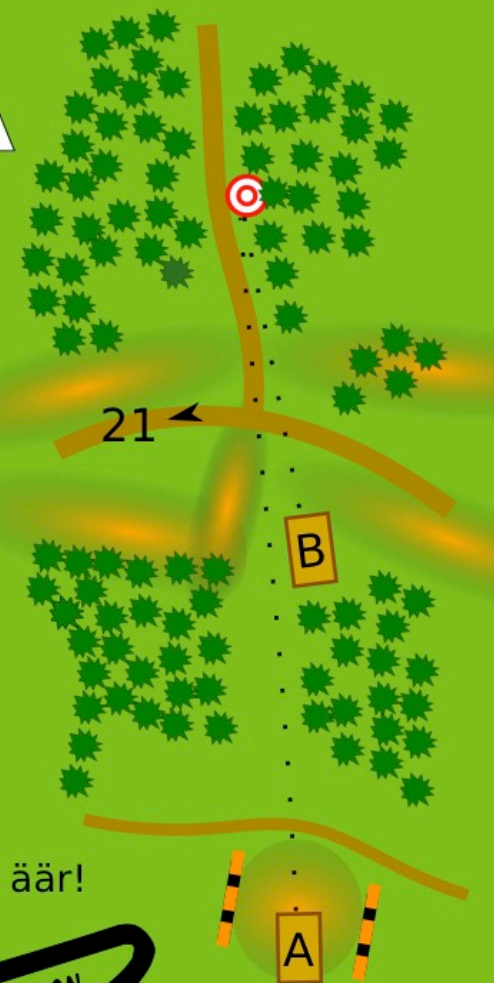

A
160 m
Par 4
+2 m

B
87 m
Par 3

NB! Veendu viske ohutuses

www.silveston.eu

18

100 m
Par 3

NB! Veendu viske ohutuses

www.silveston.eu

19A

93 m
Par 3

NB! Veendu viske ohtuses

Korv asub garaažis

Avaviskega saarte mittetabamise korral lisandub +1 ja järgmine vise B-tiilt. Edasi tavaline OB reegel.

Julgemalt-julgemalt!

Ingmar

20A

A
160 m
Par 4
-8 m
B
67 m
Par 3

NB! Veendu viske ohtuses

— NB! Ohtlik äär!

www.silveston.eu

21

85 m
Par 3

NB! Veendu viske ohutuses

www.silveston.eu