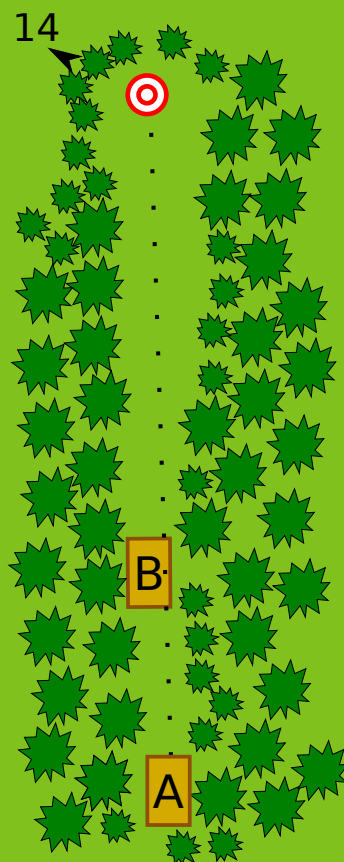

10A

A
97 m
Par 3
-3 m

B
66 m
Par 3
-3 m

NB! Veendu viske ohutuses

HAWAII EXPRESS

11A

A
148 m
Par 4
+1 m

B
86 m
Par 3
+1 m

12

80 m
Par 3
+1 m

NB! Veendu viske ohutuses

NB! Veendu viske ohutuses

 Zukker Disain
www.zukker.eu
 58 556 336

13A

A
88 m
Par 3

B
57 m
Par 3

NB! Veendu
viske ohutuses

**ZUKKER
DISAIN**

 Zukker Disain
www.zukker.eu
 58 556 336

14

86 m
Par 3

NB! Veendu
viske ohutuses

PARIM PUTTER ON
DRAIVER
- TAAVI

17A

A
160 m
Par 4
+2 m

B
87 m
Par 3

NB! Veendu viske ohutuses

www.silveston.eu

18

100 m
Par 3

NB! Veendu viske ohutuses

www.silveston.eu