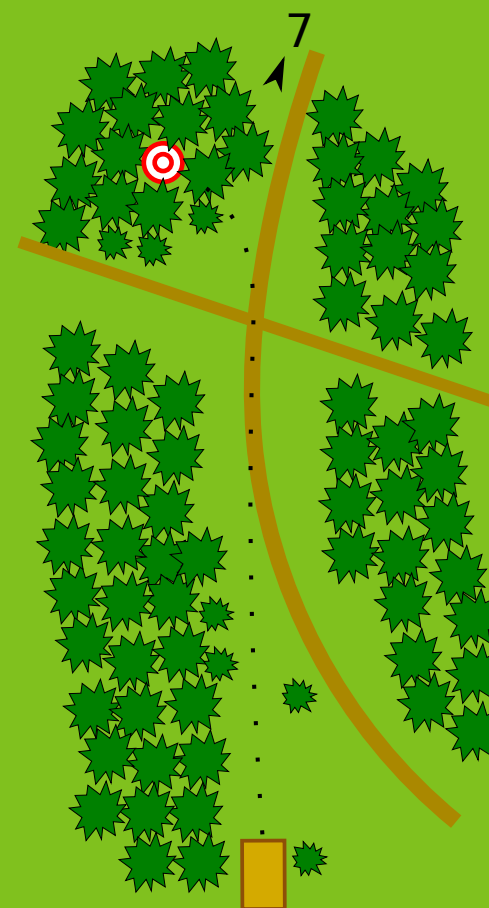

■ ■ ■ OB korvi taga ja külgedel
Tavaline OB reegel

HAWAII EXPRESS

6

64 m
Par 3

NB! Veendu viske ohutuses