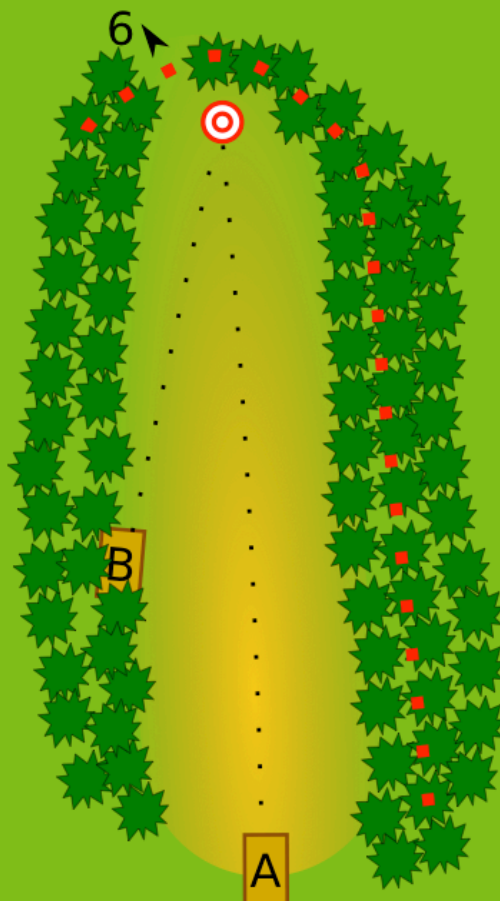

NB! Veendu viske ohutuses

HAWAII EXPRESS

Ösel tubs

5A

A
125 m
Par 3
-8m

B
75 m
Par 3
-3m

NB! Veendu viske ohutuses

■ ■ ■ OB korvi taga ja külgedel
Tavaline OB reegel