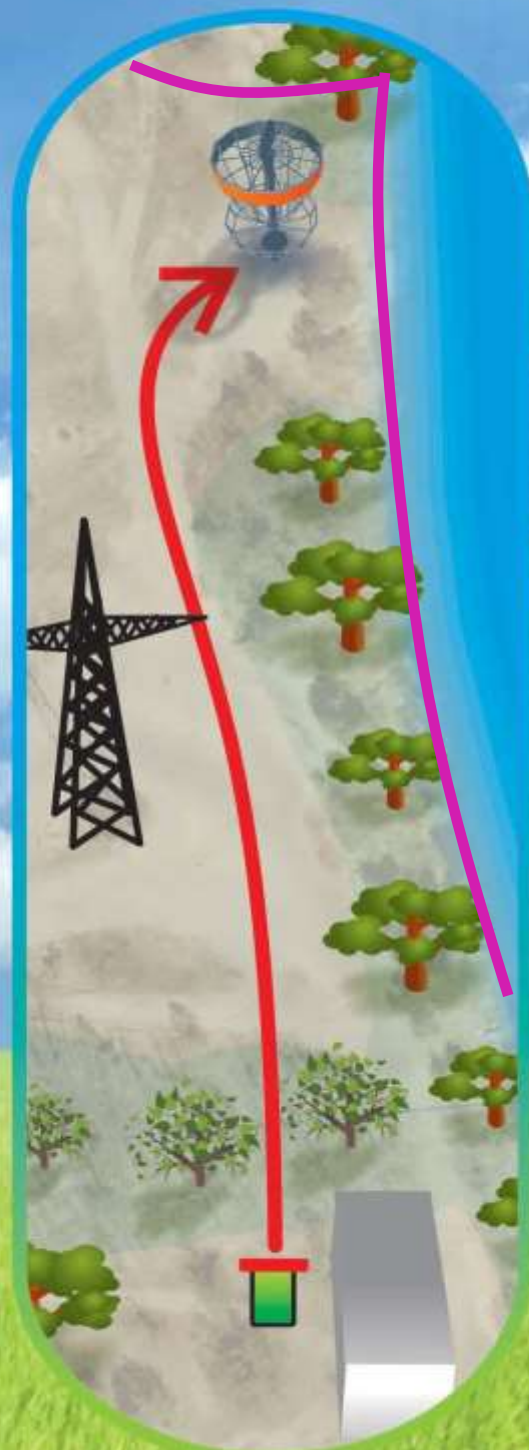

# PÄRNU JÕEKÄÄRU

Discgolfi park

R A D A :

**PANE VÄHE JUURDE !**

**Urmas ja Jako**

**14**

**130 m**

OB

**Par 3**

**OB jõgi paremal ja korvi taga märgitud tikkudega**