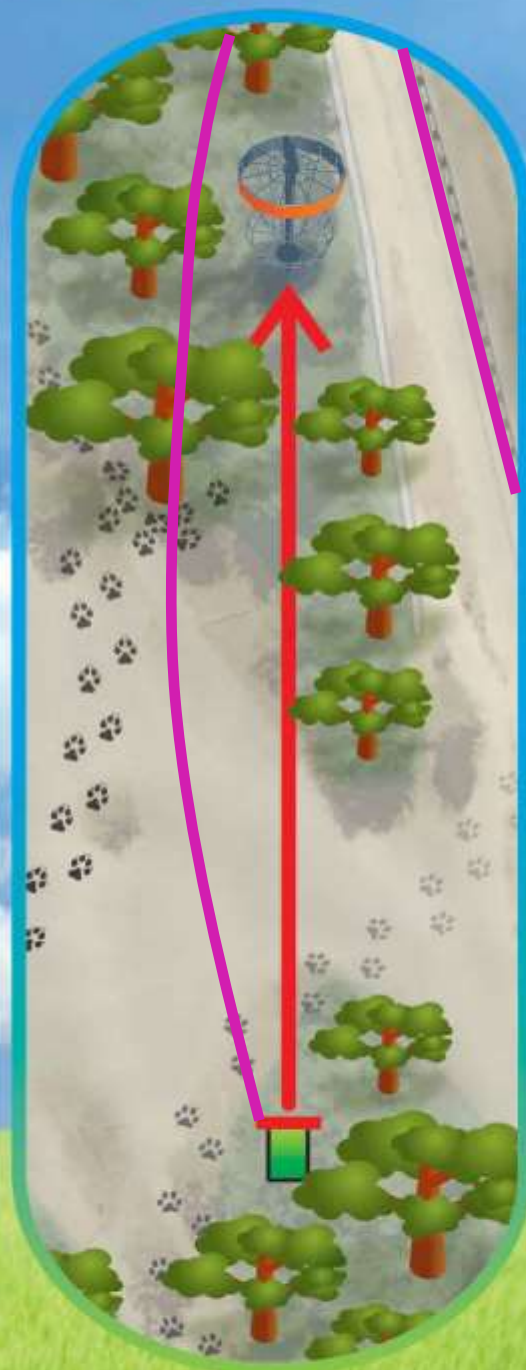

Pärnu JÕEKÄÄRU

Discgolfi park

R A D A :

Jäljerada

Solventum OÜ Pärnu Väikeloomakliinik

11

135 m

Par 4

— OB

PÄRNU
VÄIKELOOMAKLIINIK

OB vasakul märgitud tikkudega. Paremalt liivi tee metallpiire ja üle selle