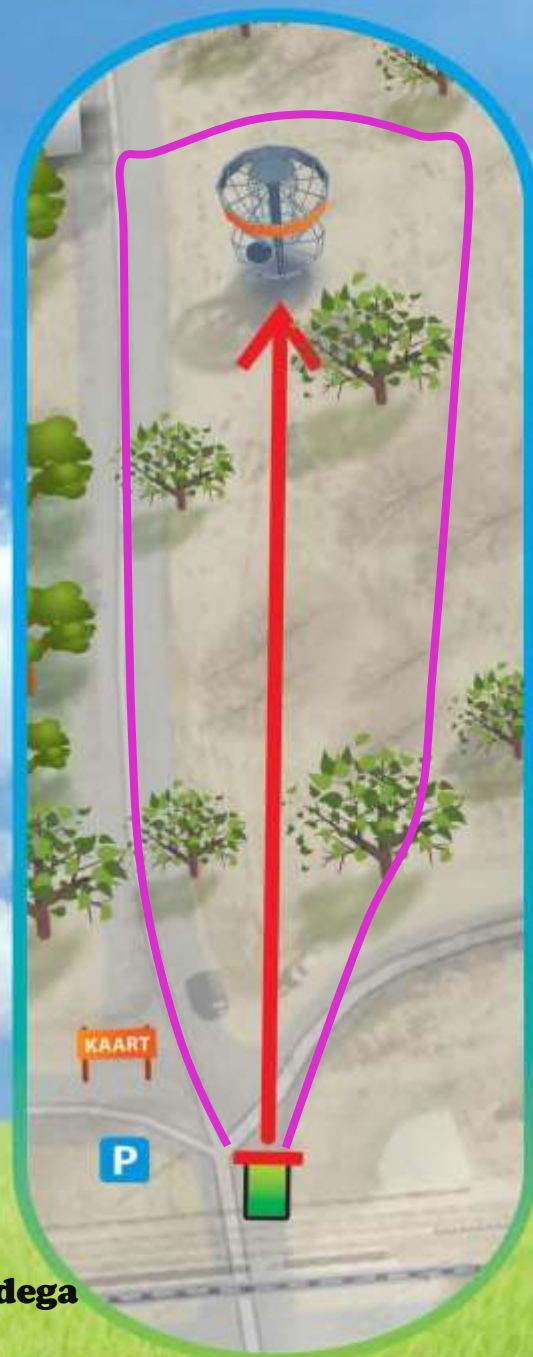

# PÄRNU JÕEKÄÄRU

Discgolfi park

R A D A :

DiscSport.ee

1

99 m

Par 3

OB vasakul kõvakattega tee ning tikkudega märgitud paremal ja korvi taga

Topelt mando, mille vahelt peab läbi mängima. Eksimuse korral +1 ja järgmine vise DZ