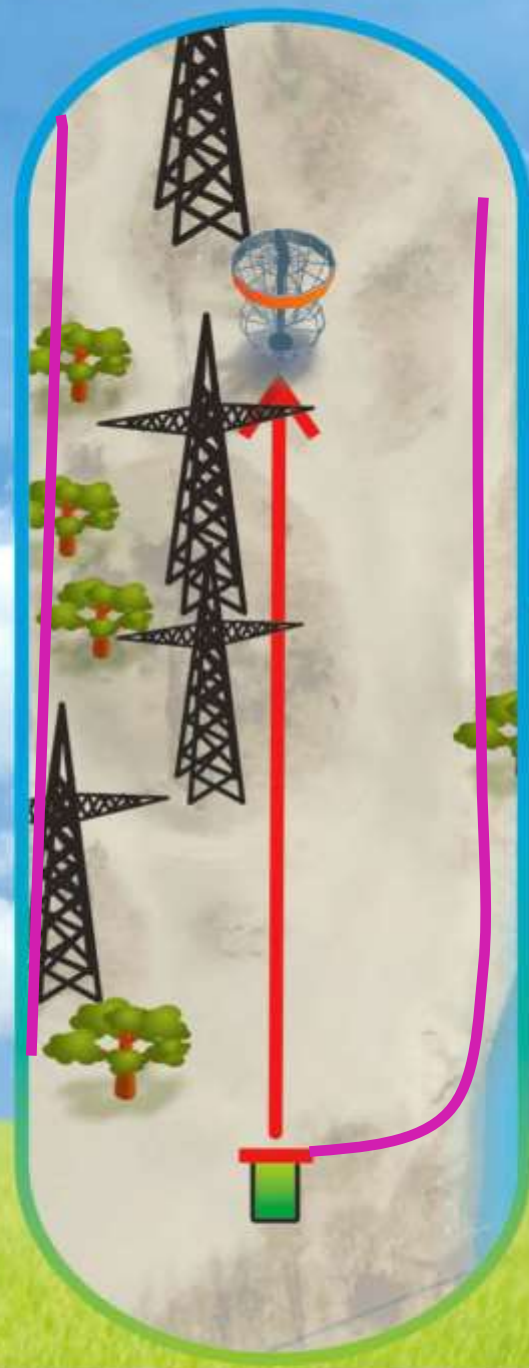

Mandovärav määndidest, mille vahelt tuleb läbi mängida. Eksimuse korral +1 ja DZ

# PÄRNU JÕEKÄÄRU

Discgolfi park

R A D A :

**PUB**

**Scotland Yard**

**13**

**104 m**

**Par 3**