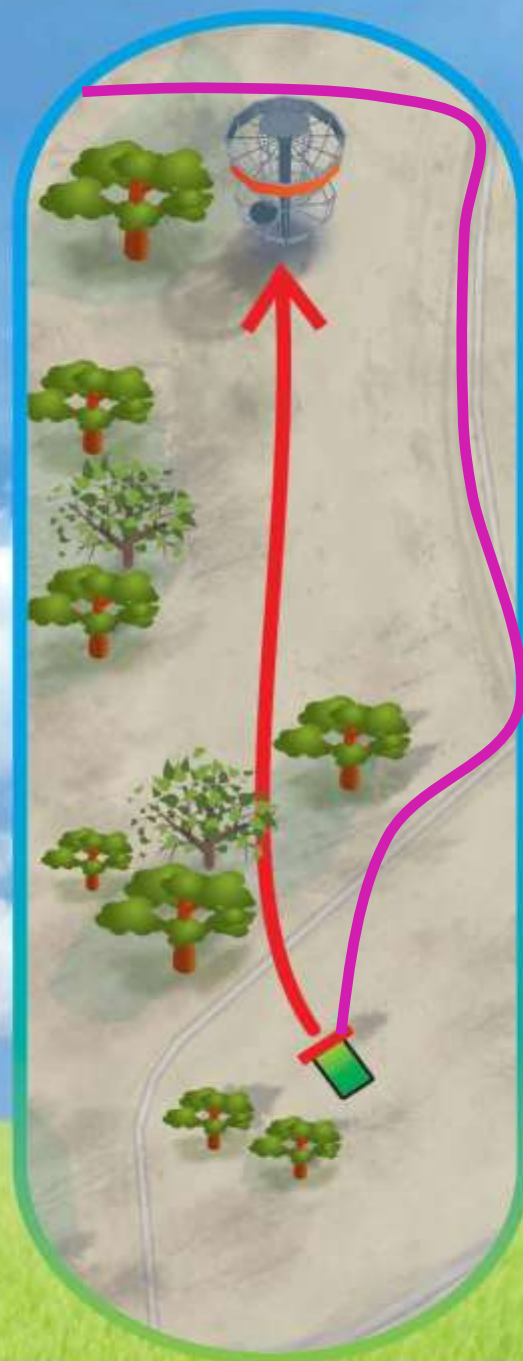

# PÄRNU JÕEKÄÄRU

Discgolfi park

R A D A :

**Kaubamajakas**

**16**

**148 m**

Par 4

**KAUBAMAJAKAS**

# PÄRNU JÕEKÄÄRU

Discgolfi park

R A D A :

**R-Meister**

**17**

**114 m**

**Par 3**

— OB