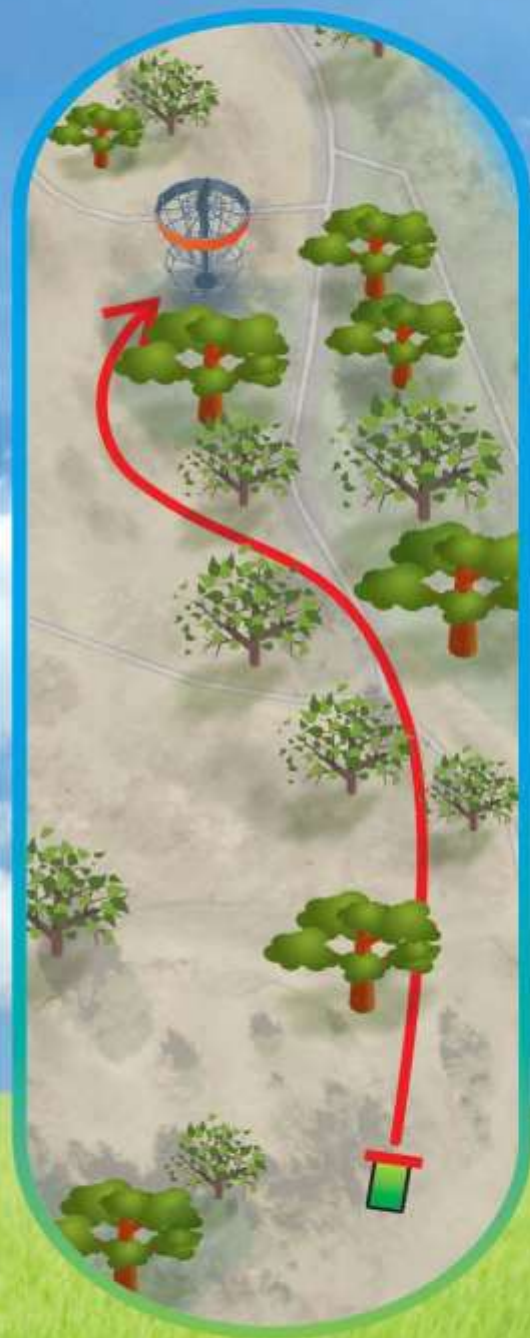

Torutehnik

OB jõgi paremal ja vasakul märgitud tikkudega (7 raja OB)

# PÄRNU JÕEKÄÄRU

Discgolfi park

R A D A :

**Kaubamajakas**

**16**

**148 m**

Par 4

**KAUBAMAJAKAS**

# PÄRNU JÕEKÄÄRU

Discgolfi park

R A D A :

**R-Meister**

**17**

**114 m**

**Par 3**

— OB