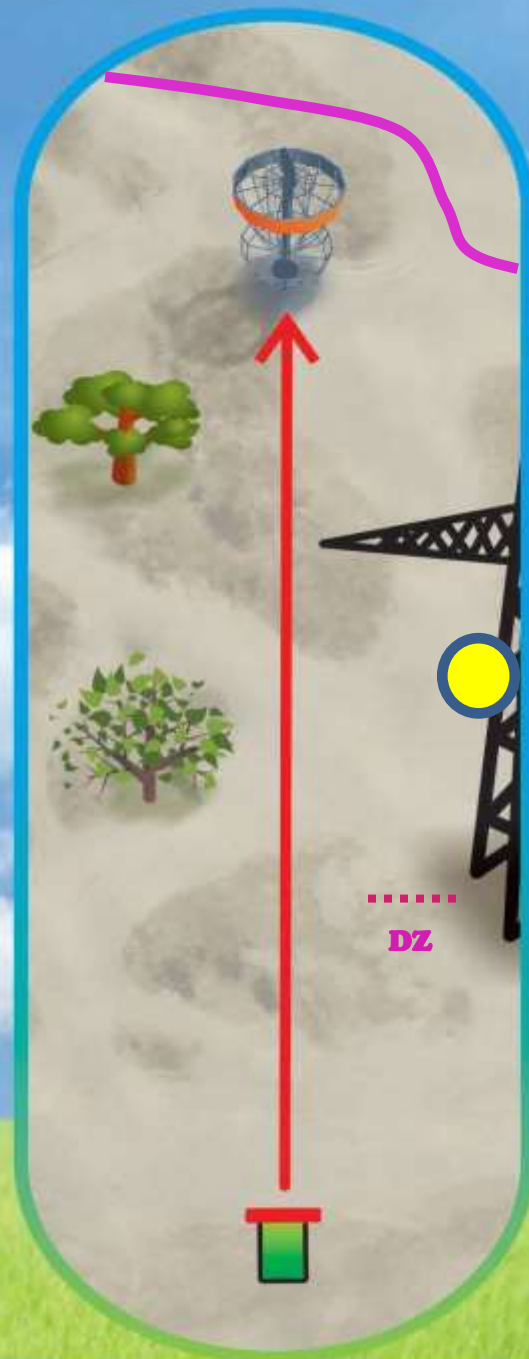

# Pärnu Jõekäär

Discgolfi park

R A D A :

RL Design OÜ

9

116 m

Par 3

OB

RL-Design

Metallitööd ja haljastus

**Kohustuslik rajapunkt ehk mando kõrgepingemast, millest tuleb mööda mängida vasakult. Eksimuse korral +1 ja DZ. OB korvi taga ja paremal märgitud tikkudega**