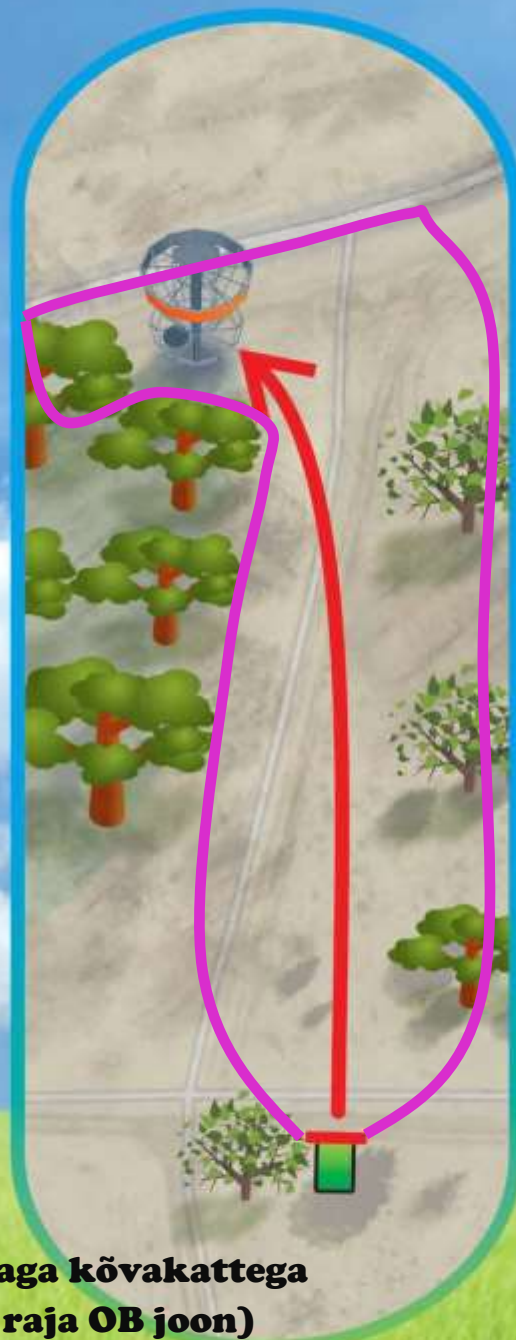

Topelt mando, mille vahelt peab läbi mängima. Eksimuse korral +1 ja järgmine vise DZ

# Pärnu JÕEKÄÄRU

Discgolfi park

R A D A :

**Moller Auto Pärnu**

**3**

**92 m**

**Par 3**

**OB vasakul märgitud tikkudega, korvi taga kõvakattega tee ning tikkudega märgitud paremal (1 raja OB joon)**

# PÄRNU JÕEKÄÄRU

Discgolfi park

R A D A :

Paikuse Lõvirada

4

73 m

Par 3

OB vasakul ja korvi taga märgitud tikkudega (17 rajaga osalist kattuv)