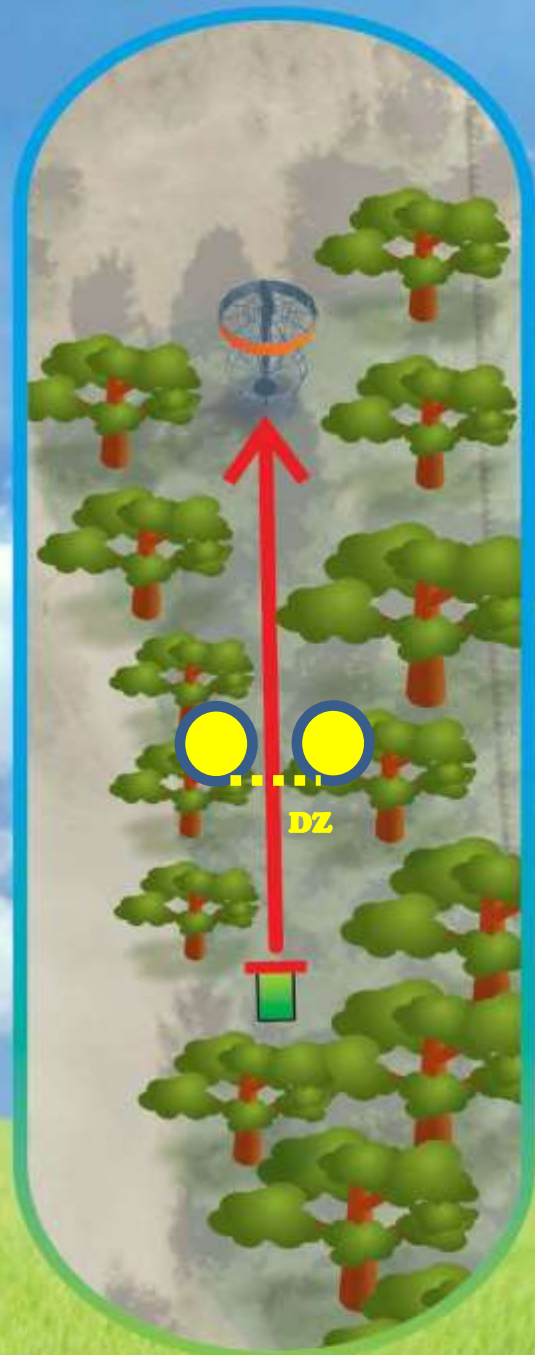

# Pärnu Jõekäär

Discgolfi park

R A D A :

Pärnu Mets

12

60 m

Par 3

PÄRNU  
ETS

Mandovärav määndidest, mille vahelt tuleb läbi mängida. Eksimuse korral +1 ja DZ