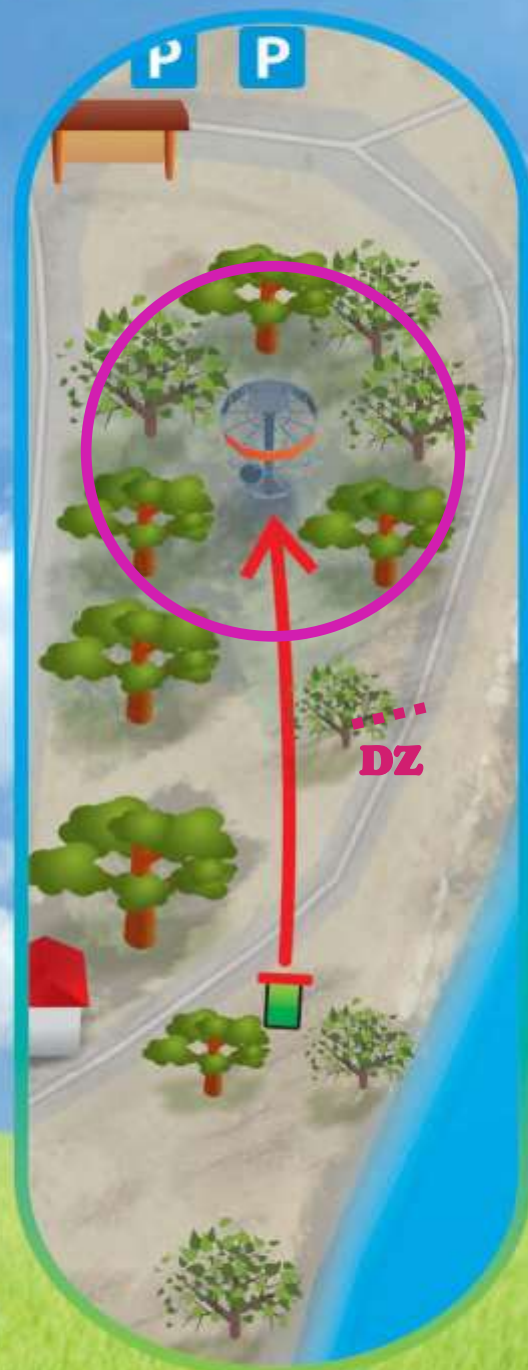

# PÄRNU JÕEKÄÄRU

Discgolfi park

R A D A :

Pereauto OÜ

18

59 m

Par 3

pereauto.ee