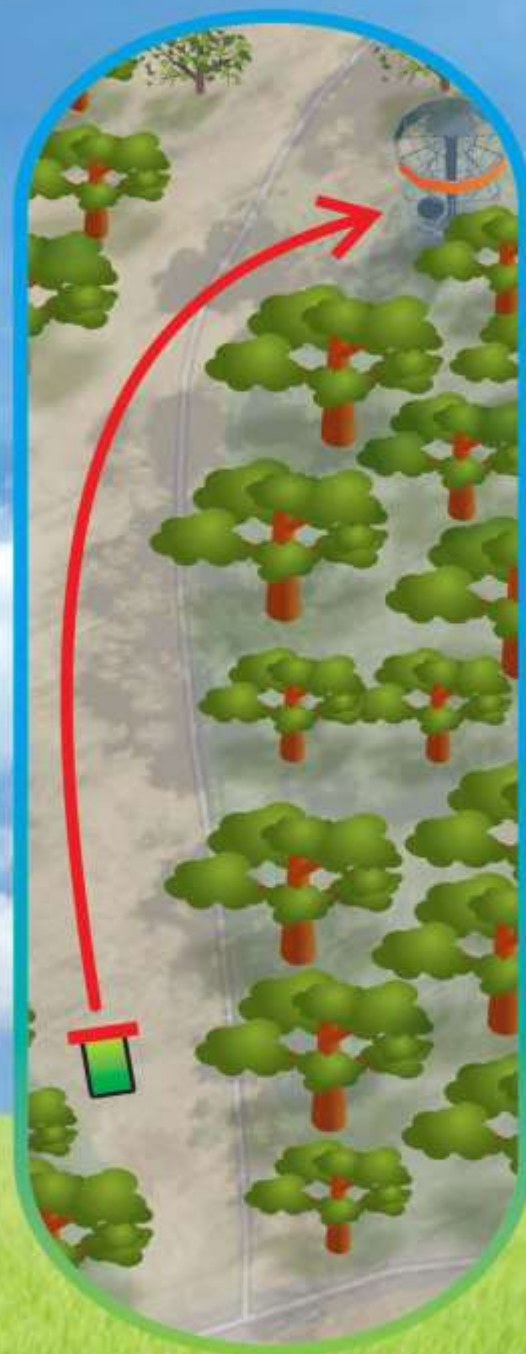

# PÄRNU JÕEKÄÄRU

Discgolfi park

R A D A :

**Andre Reklaam**

**5**

**141 m**

Par 4

*andre*  
r e k l a a m

# PÄRNU JÕEKÄÄRU

Discgolfi park

R A D A :

**Kännu Kohvik**

**6**

**71 m**

**Par 3**

*... tule sööma!*

# PÄRNU JÕEKÄÄRU

Discgolfi park

R A D A :

Nightclub Sugar

7

115 m

Par 3

**OB** märgitud tikkudega vasakul ja korvi taga  
Enne korvi hazard ala märgitud tikkudega.  
Hazard alale sattudes +1 ja mängitakse edasi  
kohast, kus ketas asub