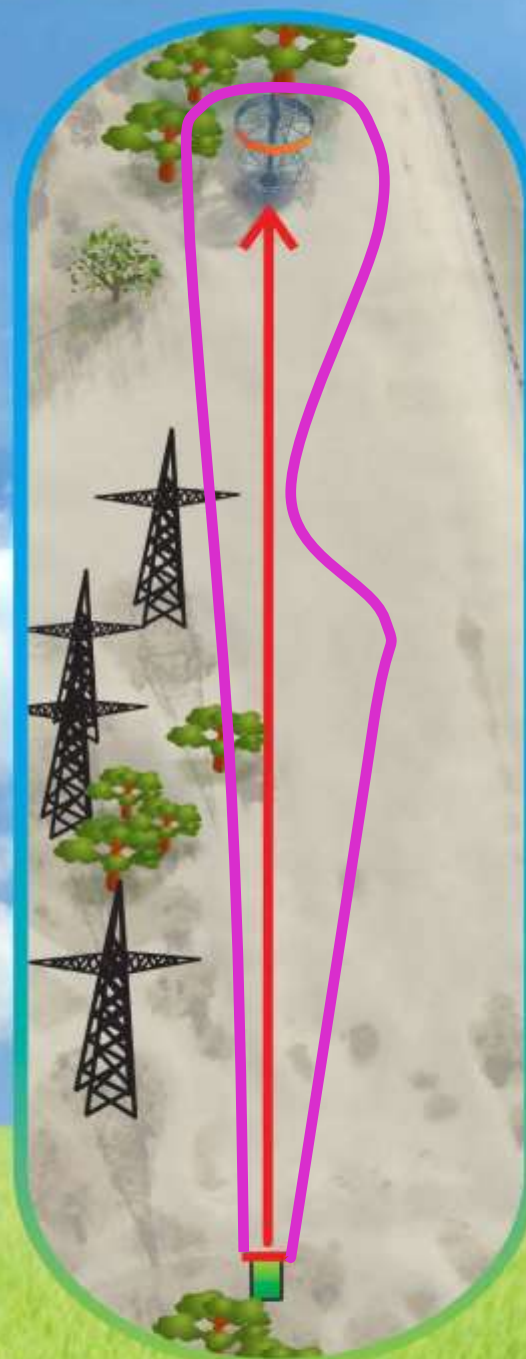

OB korvi vasakul, paremal ja korvi taga märgitud tikkudega