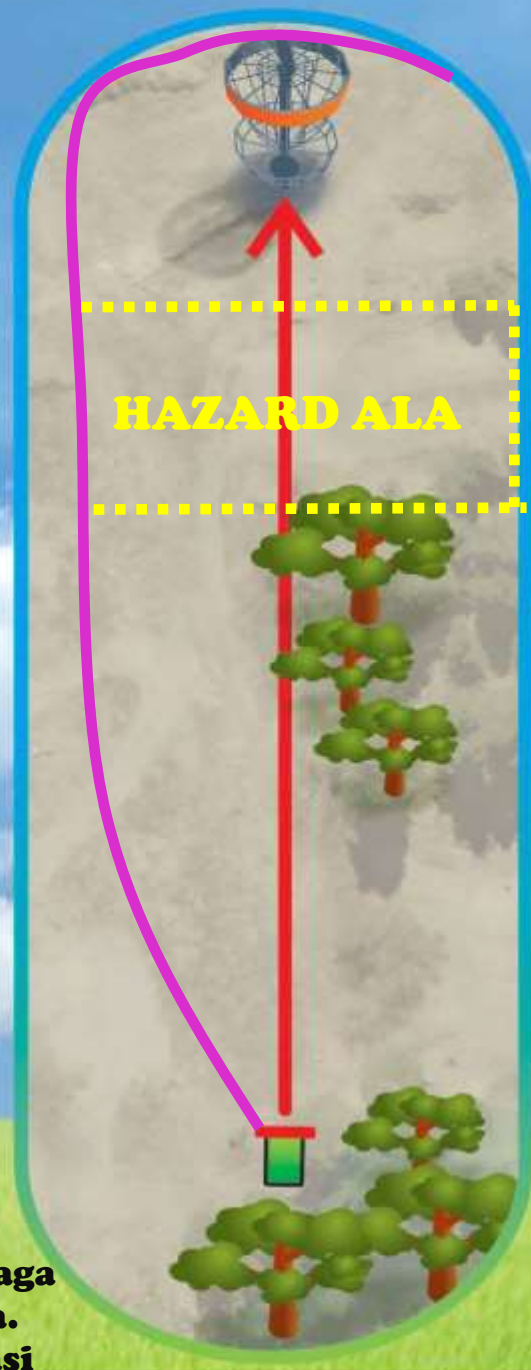

# PÄRNU JÕEKÄÄRU

Discgolfi park

R A D A :

**Kännu Kohvik**

**6**

**71 m**

**Par 3**

*... tule sööma!*

# PÄRNU JÕEKÄÄRU

Discgolfi park

R A D A :

Nightclub Sugar

7

115 m

Par 3

**OB** märgitud tikkudega vasakul ja korvi taga  
Enne korvi hazard ala märgitud tikkudega.  
Hazard alale sattudes +1 ja mängitakse edasi  
kohast, kus ketas asub

N I G H T C L U B  
sugar

— OB