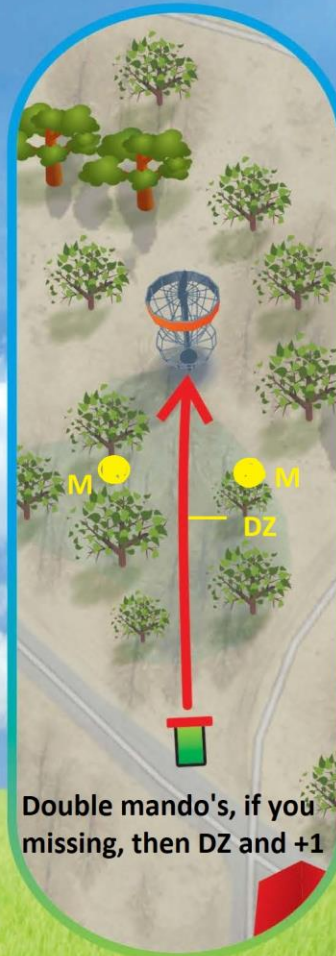

Double mando's, if you
missing, then DZ and +1

PÄRNU JÕEKÄÄRU

Discgolfi park

R A D A :

Moller Auto Pärnu

3

92 m

Par 3