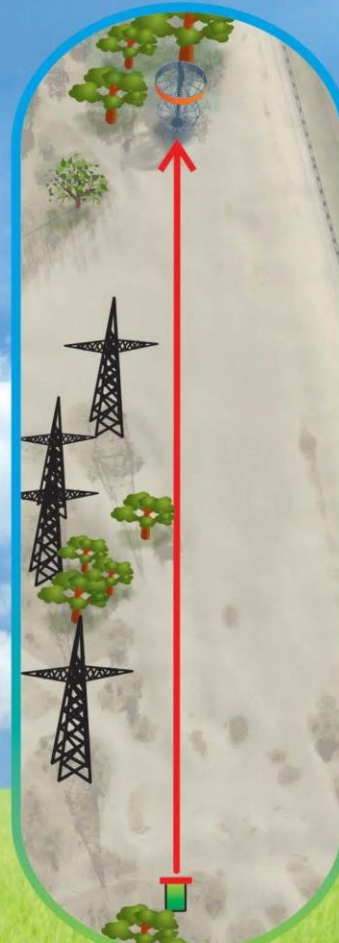

Par 3

OB is metal boundary on the right and above. Normal OB rule

Metallitööd ja haljastus

PÄRNU JÕEKÄÄRU

Discgolfi park

R A D A :

auto24ring

10

208 m

Par 4

OB is metal boundary on the right and above. Normal OB rule

Tee veel üks ring!

PÄRNU JÕEKÄÄRU

Discgolfi park

R A D A :

Jäljerada