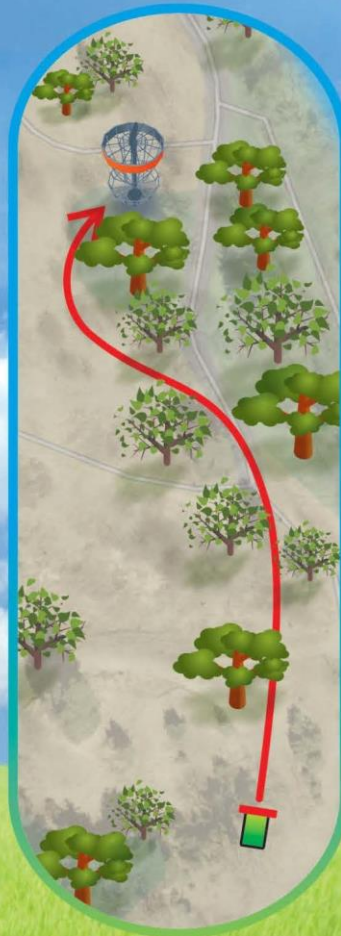

PÄRNU JÕEKÄÄRU

Disgolfi park

R A D A :

Torutehnik OÜ

15

135 m

Par 3

OB is river on the righth.
Normal OB rule.

Torutehnik

PÄRNU JÕEKÄÄRU

Discgolfi park

R A D A :

Kaubamajakas

16

148 m

Par 4

KAUBAMAJAKAS

PÄRNU JÕEKÄÄRU

Discgolfi park

R A D A :

R-Meister

17

114 m

Par 3