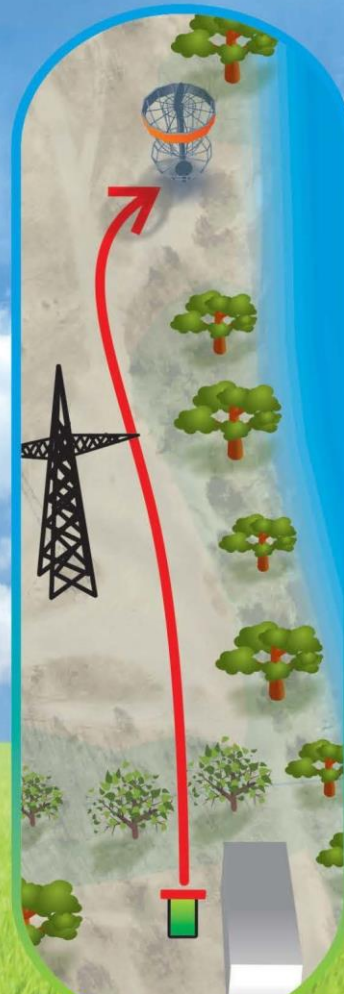

PUB

Scotland Yard

13

104 m

Par 3

OB is river on the right.
Normal OB rule.

PUB
SCOTLAND YARD

PÄRNU JÖEKÄÄRU

Discgolfi park

R A D A :

PANE VÄHE JUURDE !

Urmas ja Jako

14

130 m

Par 3

OB is river on the right.
Normal OB rule.

PÄRNU JÕEKÄÄRU

Disgolfi park

R A D A :

Torutehnik OÜ

15

135 m

Par 3

OB is river on the righth.
Normal OB rule.