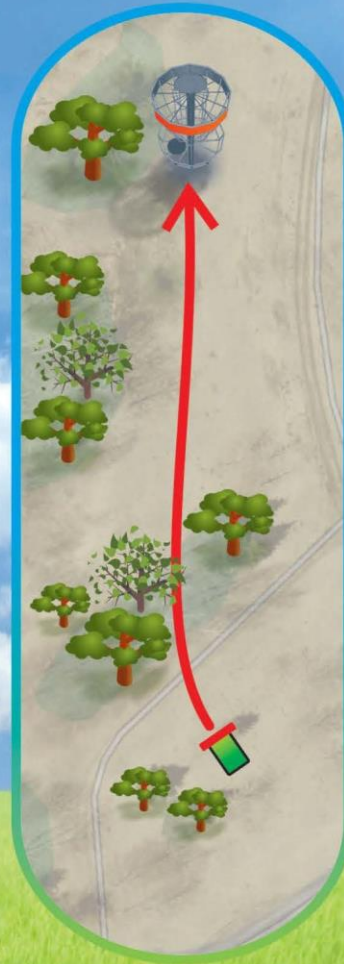

KAUBAMAJAKAS

PÄRNU JÕEKÄÄRU

Discgolfi park

R A D A :

R-Meister

17

114 m

Par 3